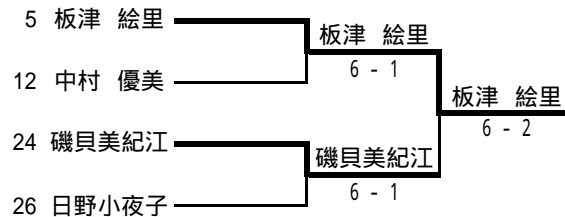

第52回岐阜県高等学校総合体育大会テニス競技 兼 全国・東海高校総体テニス競技岐阜県予選会 <男子ダブルス>

第52回岐阜県高等学校総合体育大会テニス競技 兼 全国・東海高校総体テニス競技岐阜県予選会
 <女子ダブルス>

3位決定戦

第52回岐阜県高等学校総合体育大会テニス競技 兼 全国・東海高校総体テニス競技岐阜県予選会

<男子シングルス>

第52回岐阜県高等学校総合体育大会テニス競技 兼 全国・東海高校総体テニス競技岐阜県予選会

<女子シングルス>

5位決定戦

7位決定戦