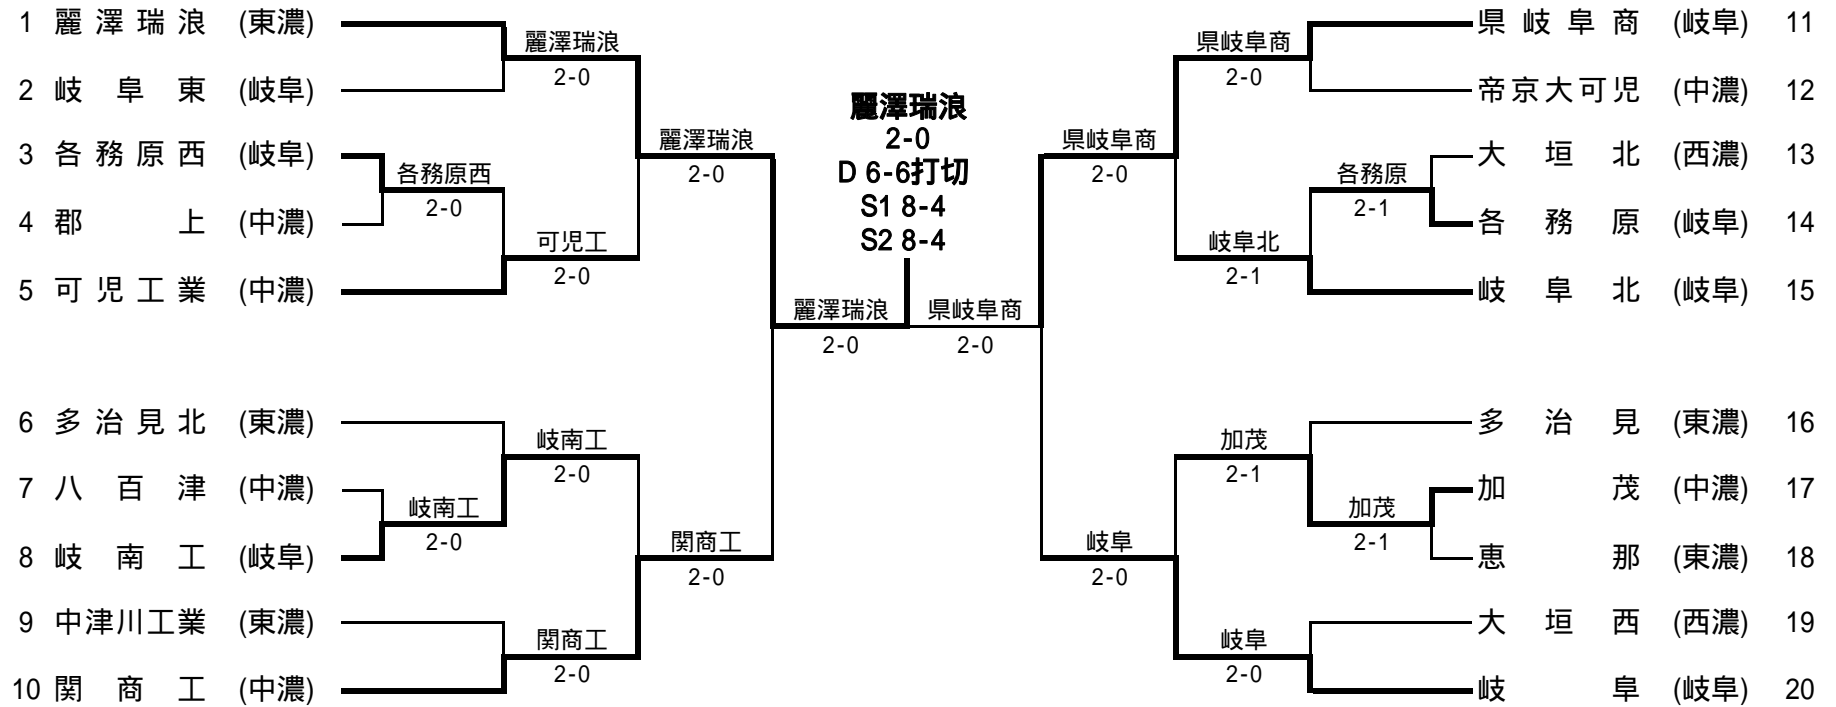

第52回岐阜県高等学校総合体育大会テニス競技 兼 全国・東海高校総体テニス競技岐阜県予選会 <男子団体>

麗澤瑞浪
2-0
D 6-6打切
S1 8-4
S2 8-4

フィードイン・コンソレーション

1回戦

R1	3	各務原西	2-0	郡上	4	R1	8	岐南工	2-0	八百津	7	R1	14	各務原	2-1	大垣北	13
		瀬口 健	7-6(6)	石井 利弥				廣瀬 利真	7-5	後藤 真一				小川 聡基	3-6	安田 矩之	
		上林 聡士		森山 雅也				森 一樹		宮口 雅瑠				山本 康平		小畑 隆治	
		渡辺 優一	7-6(6)	鷲見 太希				毛利 佳央	6-2	田邊 翼				秋田 康行	6-4	竹中 友哉	
		金武 英祐	1-1打切	清水 友哉				松野 修平	0-1打切	古田 智大				尾頭 禎基	6-2	富田 大史	
R1	17	加茂	2-1	恵那	18												
		川縁 翔也	6-2	三宅 秀門													
		片桐 和真		河瀬 泰範													
		秋田 寛之	3-6	竹川 佳輝													
		生田 裕哉	6-0	後藤 啓介													

2回戦

R2	1	麗澤瑞浪	2-0	岐阜東	2	R2	5	可児工	2-0	各務原西	3	R2	8	岐南工	2-0	多治見北	6
		加藤 聖史	6-0	一柳 貴亮				酒向 秀和	7-5	金武 英祐				廣瀬 利真	7-6(4)	長谷川友紀	
		松岡 昂志		鈴木 淳史				高野 祥次		下堂前英悟				森 一樹		中山 陽翠	
		宮地 浩輔	6-2	塩谷 卓也				平下 博幸	7-5	渡辺 優一				毛利 佳央	6-4	小久保幸和	
		岩田健太郎	打切	加藤 慎平				内田 成勇	0-2打切	瀬口 健				松野 修平	5-4打切	岡本 泰典	
R2	10	関商工	2-0	中津川工	9	R2	11	県岐阜商	2-0	帝京可児	12	R2	15	岐阜北	2-1	各務原	14
		小瀬木 努	6-3	山内 政尚				春田 洋希	6-1	水野 親				出口 慶人	7-6(6)	小川 聡基	
		長尾 和也		稲葉 達也				山田 悠人		小山 真司				村瀬 洋平		山本 康平	
		井上 誠也	6-3	原 直也				高津 大	6-1	渡邊 一輝				松野 祥太	3-6	秋田 康行	
		大野 祐二	打切	粥川 和哉				神谷 清彦	打切	伊藤 大祐				市原 宏紀	6-3	尾頭 禎基	
R2	17	加茂	2-1	多治見	16	R2	20	岐阜	2-0	大垣西	19						
		川縁 翔也	3-6	中山 雅通				内田 壮祐	6-4	山中 惇							
		片桐 和真		中川 弘規				河合 洋平		田中 大樹							
		秋田 寛之	7-5	水野 智矢				水谷 崇志	6-0	伊藤 嵩人							
		生田 裕哉	6-1	安田 達也				武藤 翔太	打切	岡田 竜典							