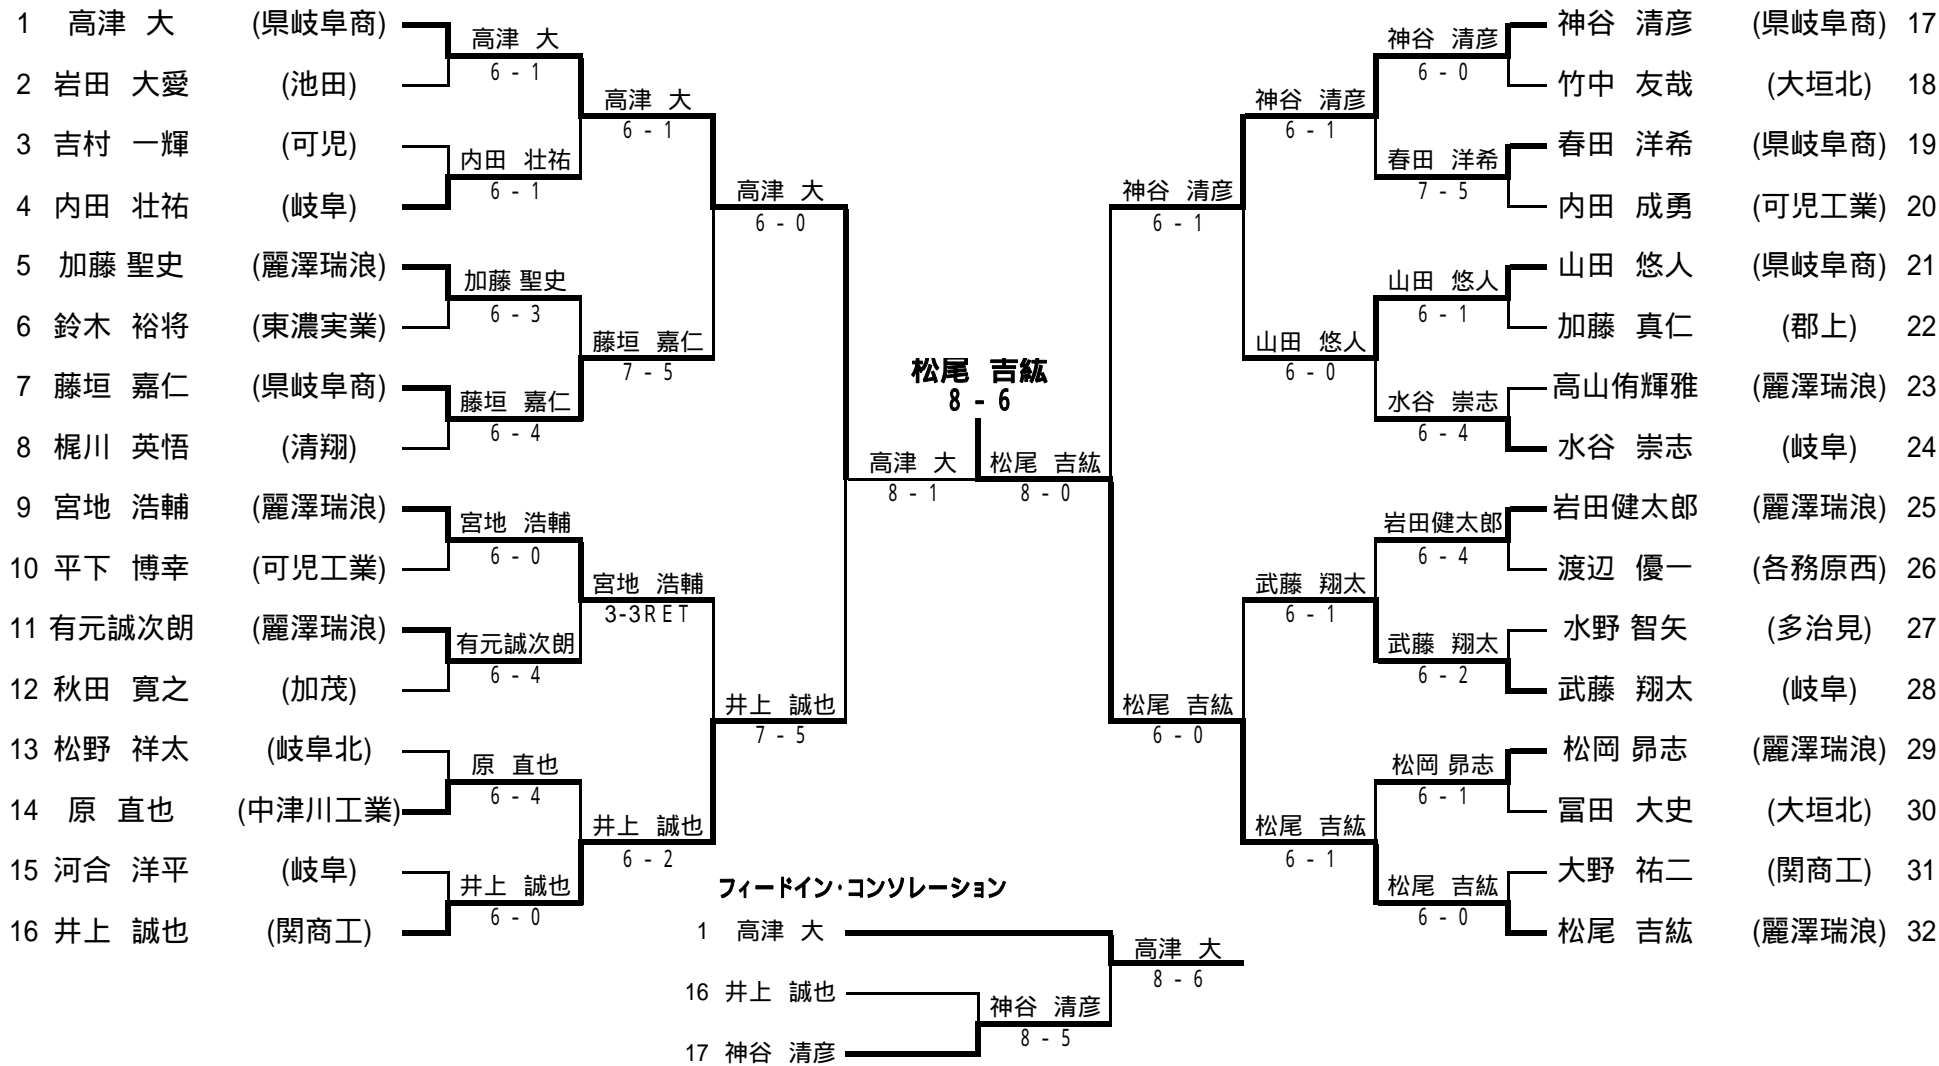

第52回岐阜県高等学校総合体育大会テニス競技 兼 全国・東海高校総体テニス競技岐阜県予選会 <男子ダブルス>

第52回岐阜県高等学校総合体育大会テニス競技 兼 全国・東海高校総体テニス競技岐阜県予選会
 <女子ダブルス>

3位決定戦

第52回岐阜県高等学校総合体育大会テニス競技 兼 全国・東海高校総体テニス競技岐阜県予選会

<男子シングルス>

第52回岐阜県高等学校総合体育大会テニス競技 兼 全国・東海高校総体テニス競技岐阜県予選会

<女子シングルス>

5位決定戦

7位決定戦