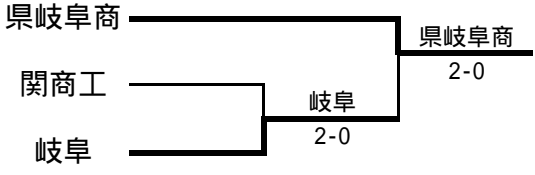

第52回岐阜県高等学校総合体育大会テニス競技 兼 全国・東海高校総体テニス競技岐阜県予選会 <男子団体>

麗澤瑞浪
2-0
D 6-6打切
S1 8-4
S2 8-4

フィードイン・コンソレーション

1回戦

R1	3	各務原西	2-0	郡上	4	R1	8	岐南工	2-0	八百津	7	R1	14	各務原	2-1	大垣北	13
		瀬口 健	7-6(6)	石井 利弥				廣瀬 利真	7-5	後藤 真一				小川 聡基	3-6	安田 矩之	
		上林 聡士		森山 雅也				森 一樹		宮口 雅瑠				山本 康平		小畑 隆治	
		渡辺 優一	7-6(6)	鷲見 太希				毛利 佳央	6-2	田邊 翼				秋田 康行	6-4	竹中 友哉	
		金武 英祐	1-1打切	清水 友哉				松野 修平	0-1打切	古田 智大				尾頭 禎基	6-2	富田 大史	
R1	17	加茂	2-1	恵那	18												
		川縁 翔也	6-2	三宅 秀門													
		片桐 和真		河瀬 泰範													
		秋田 寛之	3-6	竹川 佳輝													
		生田 裕哉	6-0	後藤 啓介													