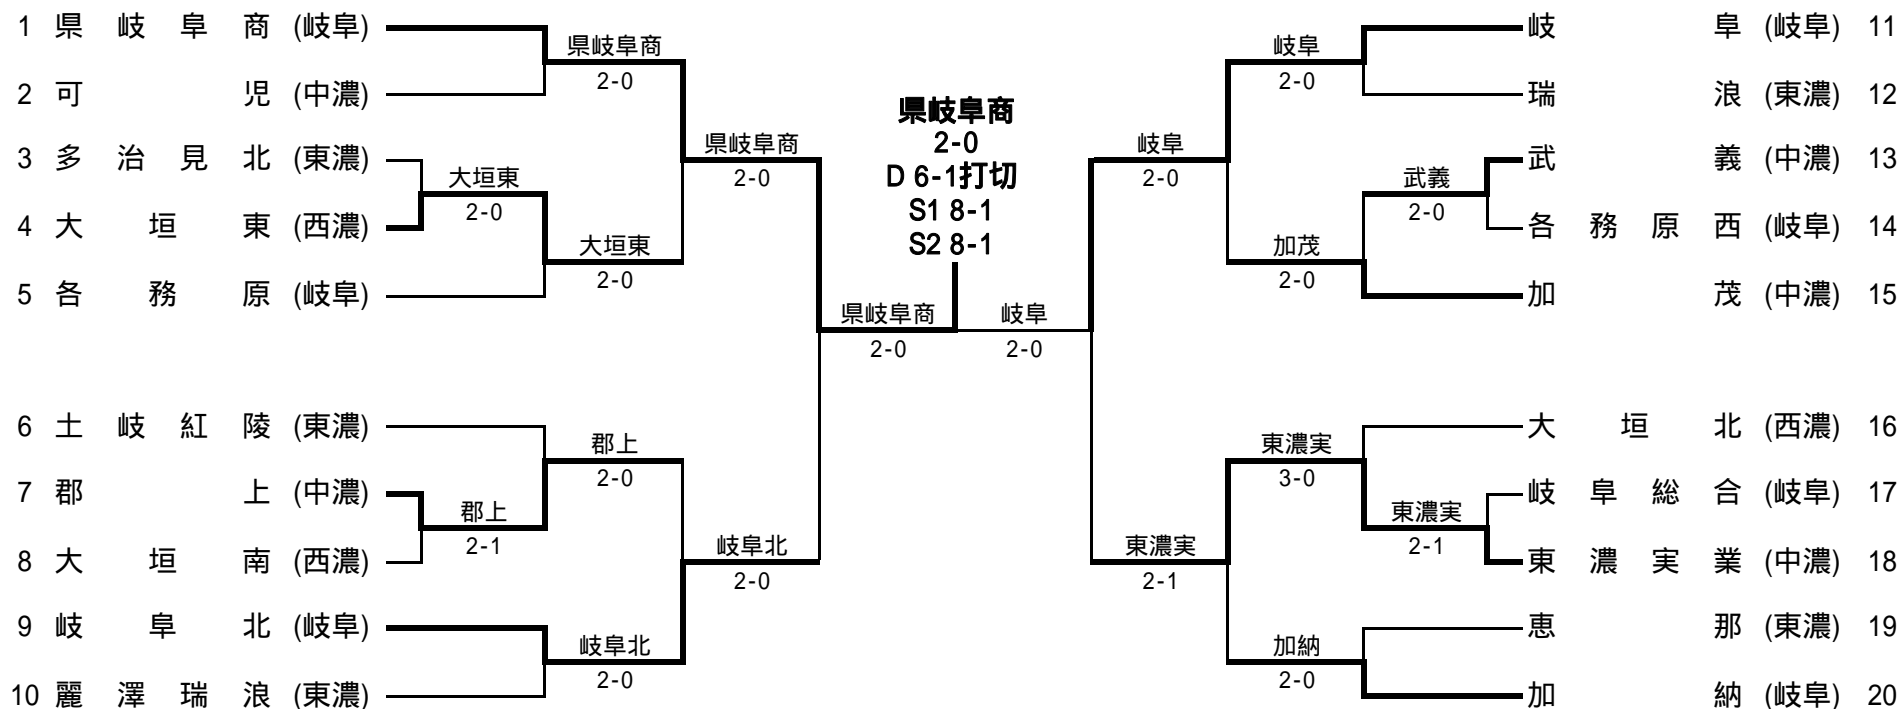

第52回岐阜県高等学校総合体育大会テニス競技 兼 全国・東海高校総体テニス競技岐阜県予選会 < 女子団体 >