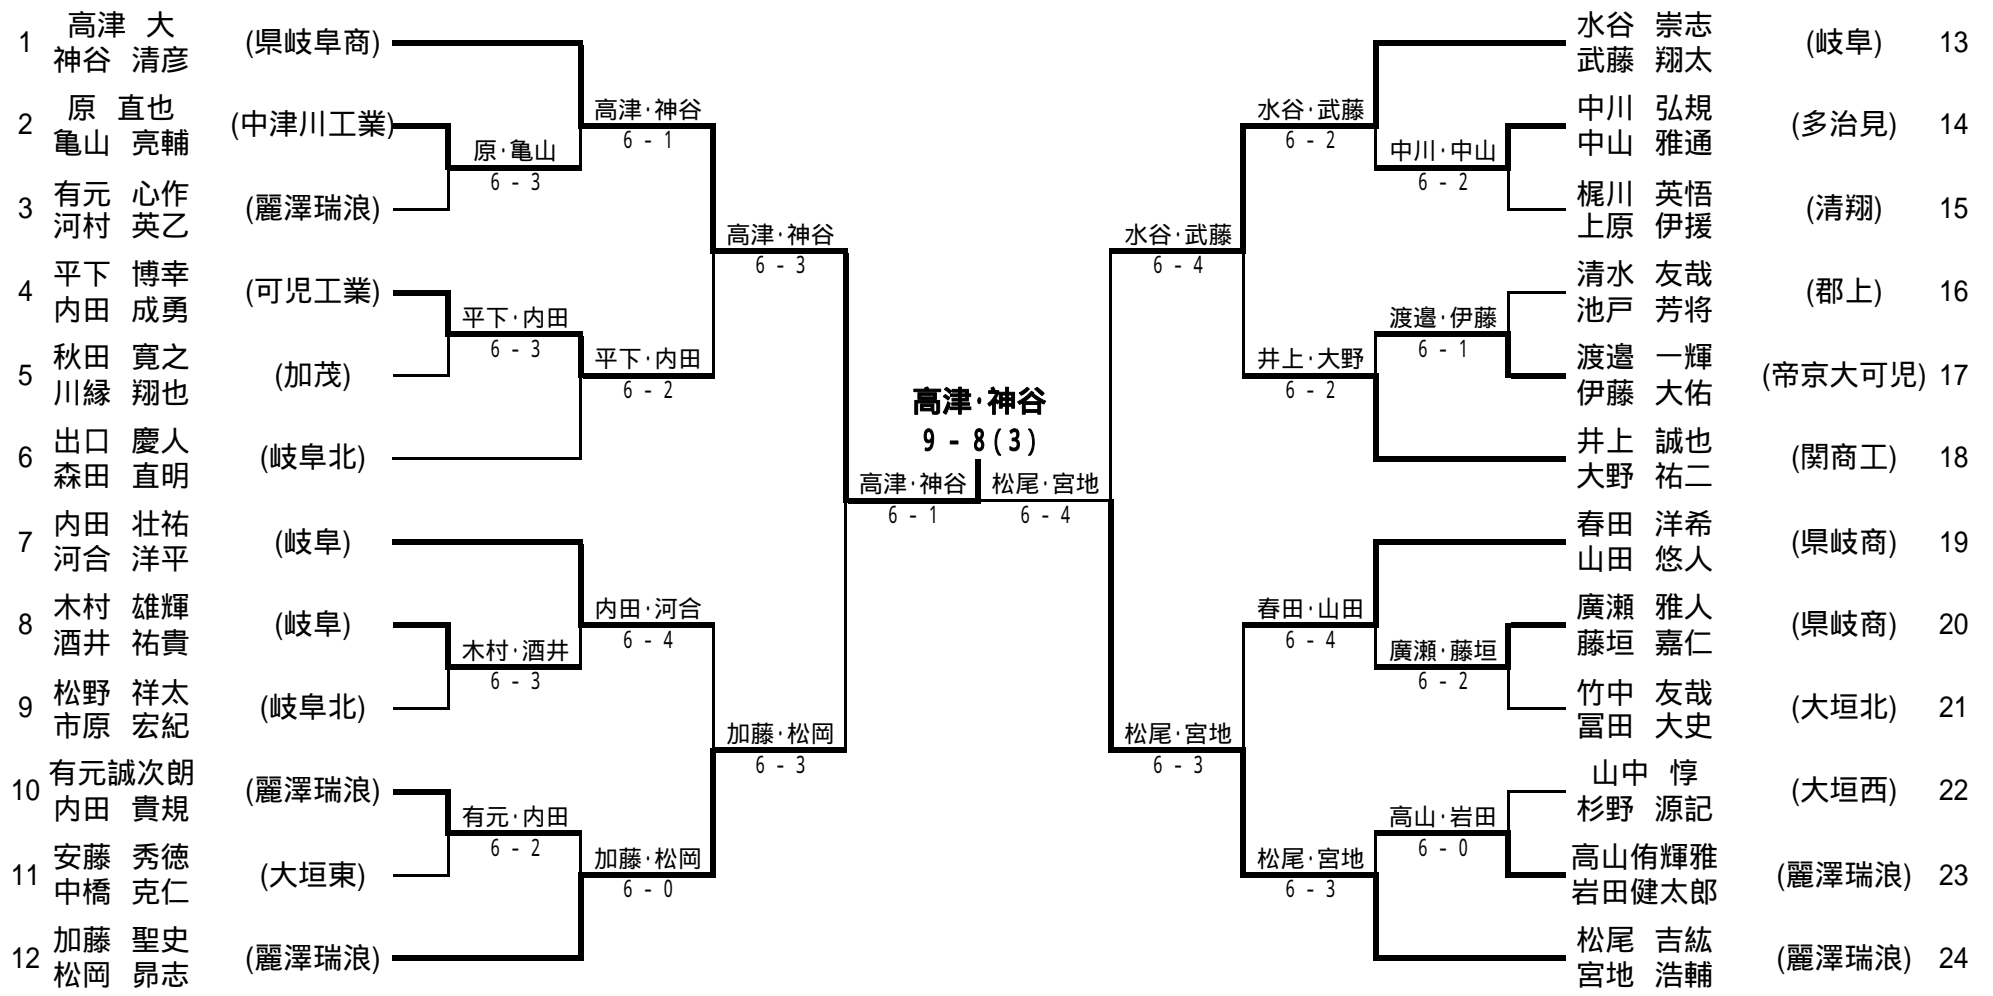

第52回岐阜県高等学校総合体育大会テニス競技 兼 全国・東海高校総体テニス競技岐阜県予選会 <男子ダブルス>