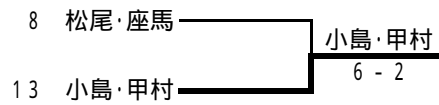

第52回岐阜県高等学校総合体育大会テニス競技 兼 全国・東海高校総体テニス競技岐阜県予選会
<女子ダブルス>

3位決定戦