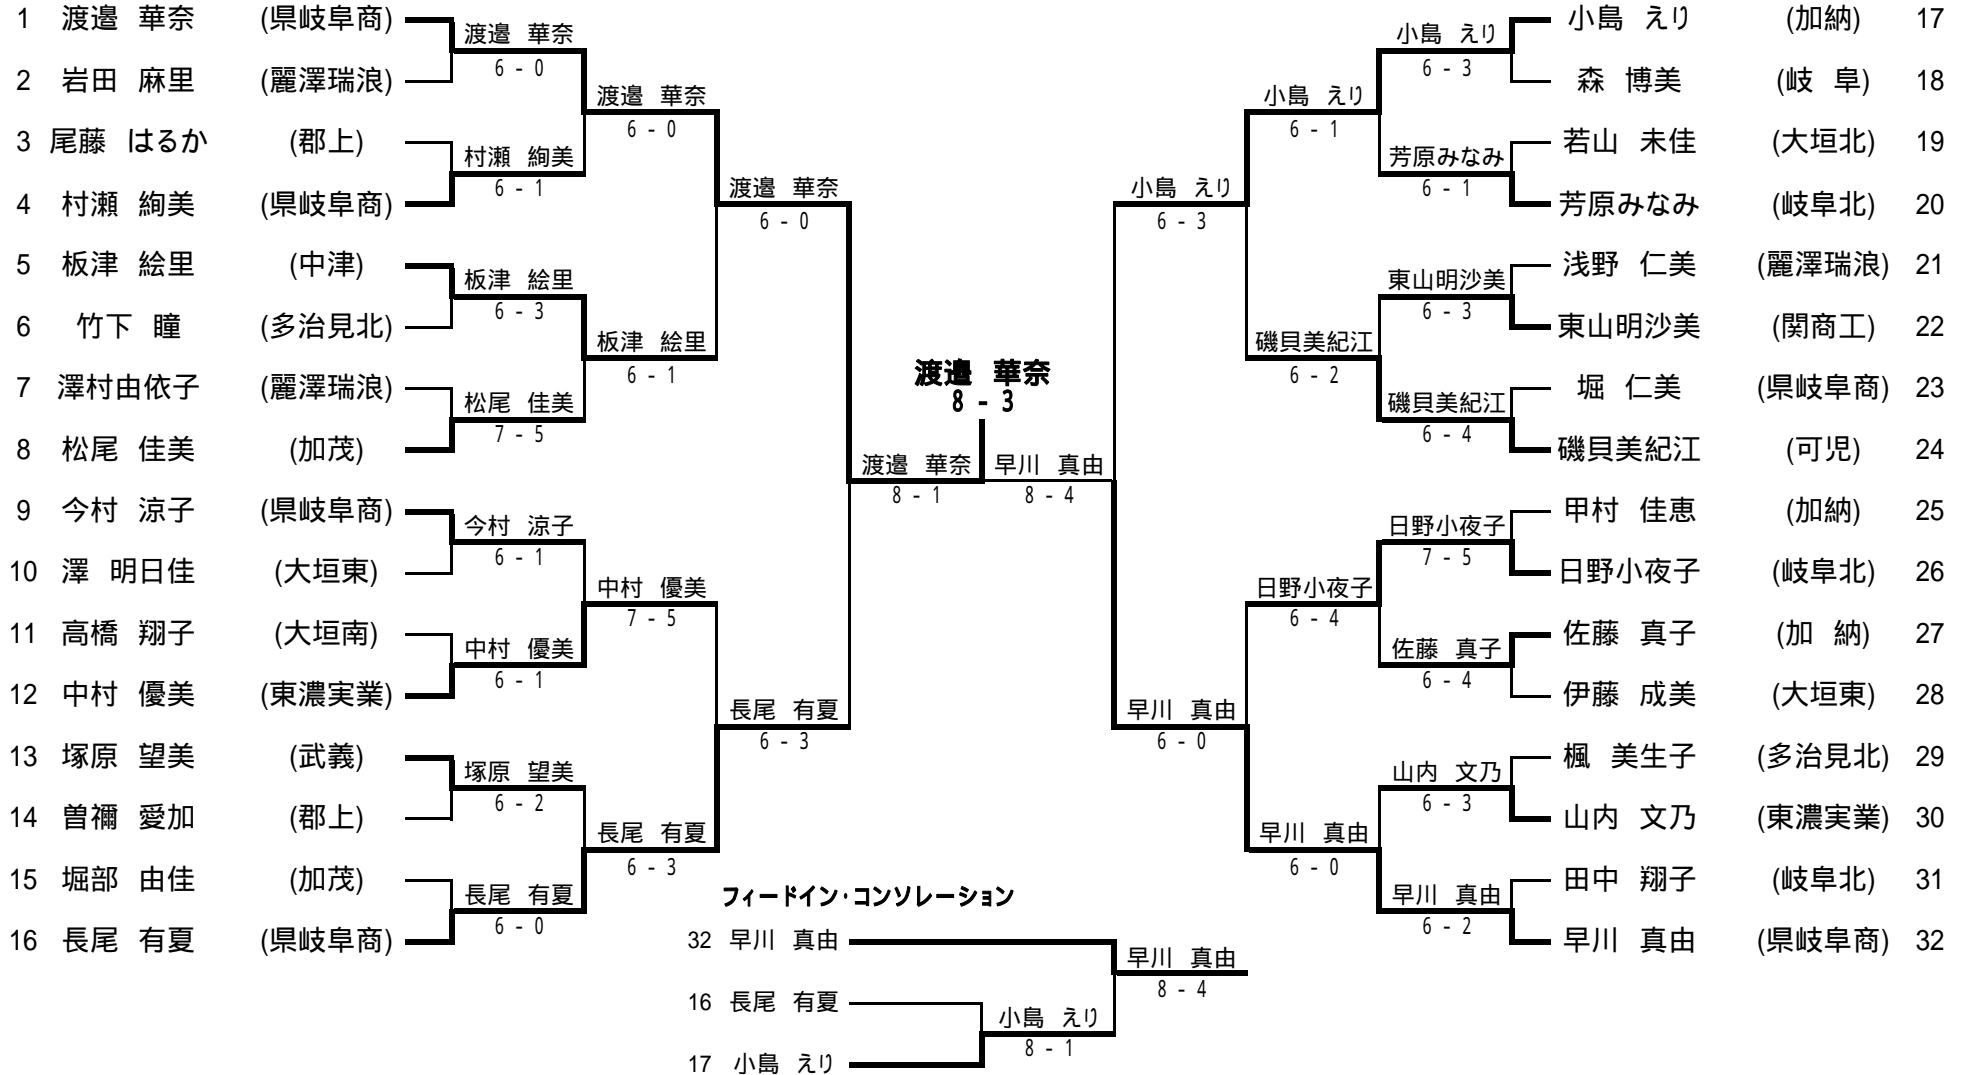

第52回岐阜県高等学校総合体育大会テニス競技 兼 全国・東海高校総体テニス競技岐阜県予選会 <男子ダブルス>

第52回岐阜県高等学校総合体育大会テニス競技 兼 全国・東海高校総体テニス競技岐阜県予選会
 <女子ダブルス>

3位決定戦

第52回岐阜県高等学校総合体育大会テニス競技 兼 全国・東海高校総体テニス競技岐阜県予選会

<男子シングルス>

第52回岐阜県高等学校総合体育大会テニス競技 兼 全国・東海高校総体テニス競技岐阜県予選会

<女子シングルス>

5位決定戦

7位決定戦