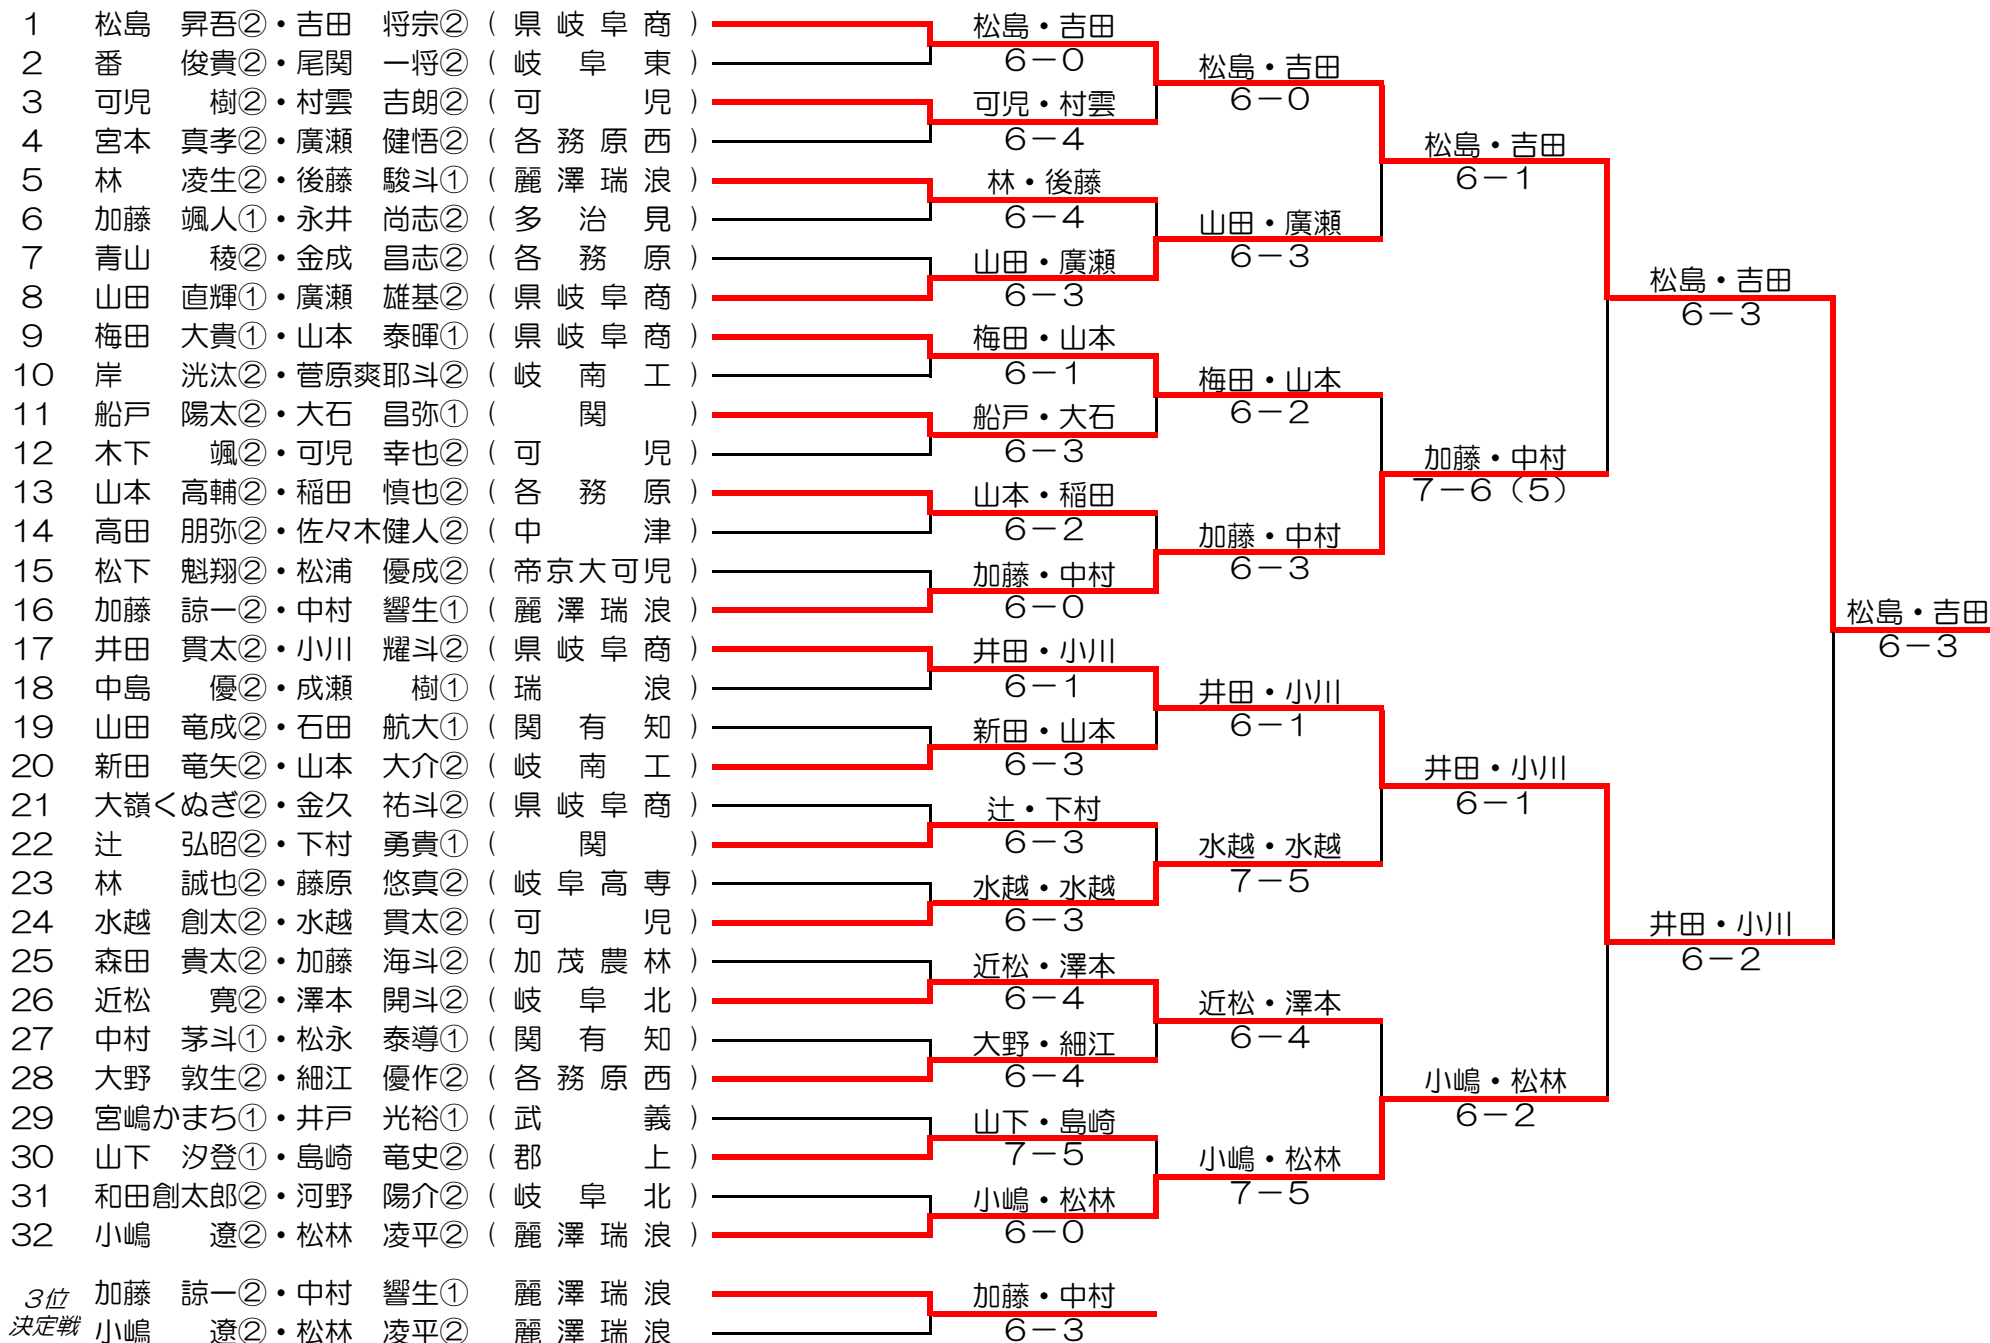

平成28年度 強化合同練習会 (男子ダブルス本戦)

平成28年12月10日(土) 会場：岐阜高校

3位 決定戦

平成28年度 強化合同練習会 (女子ダブルス本戦)

平成28年12月10日(土) 会場：KYBテニスコート

1	蛸井 涼華②・間宮 由莉②	(帝京大可児)						
2	木全 淑乃①・岩城 莉歩②	(県 岐 阜 商)						
3	長瀬 愛奈②・生駒 花奈②	(加 茂)						
4	水野 結麻②・後藤 亜衣①	(東 濃 実)						
5	磯谷 優花②・長江 紫月②	(土 岐 紅 陵)						
6	宇根元穂月②・辻 歩②	(加 茂)						
7	大塚 優香①・足立 悠希①	(関)						
8	有鹿 愛桜①・堀 瑞希①	(県 岐 阜 商)						
9	前澤 早紀②・高嶋 美帆②	(多 治 見 北)						
10	伊藤 千裕①・山崎 二葉①	(大 垣 北)						
11	松尾 彩花②・丹羽 夏紀②	(岐 阜 綜 合)						
12	神山 優香①・伊藤玲緒那①	(県 岐 阜 商)						
13	嵐 菜結②・山田 直子①	(県 岐 阜 商)						
14	奥田 桃子②・太田みのり②	(関)						
15	藤村 玲奈①・藤井 彩加①	(郡 上)						
16	倉内萌乃香②・平光 由依①	(岐 阜)						
17	伊藤 佳音①・野田 百華②	(岐 阜 東)						
18	野村 月乃①・佐野 萌莉②	(加 納)						
19	柴田 法子②・矢坂実華子②	(東 濃 実)						
20	高橋 凜②・野々田藍里②	(郡 上)						
21	松原 夢佳②・松井 里帆①	(可 児)						
22	宮原 美咲②・大山里香子②	(麗 澤 瑞 浪)						
23	柘植 莉那②・後藤 真衣①	(東 濃 実)						
24	岸 日菜乃①・浅野 佑華①	(県 岐 阜 商)						
	3位 決定戦	神山 優香①・伊藤玲緒那①	県 岐 阜 商					
		岸 日菜乃①・浅野 佑華①	県 岐 阜 商					