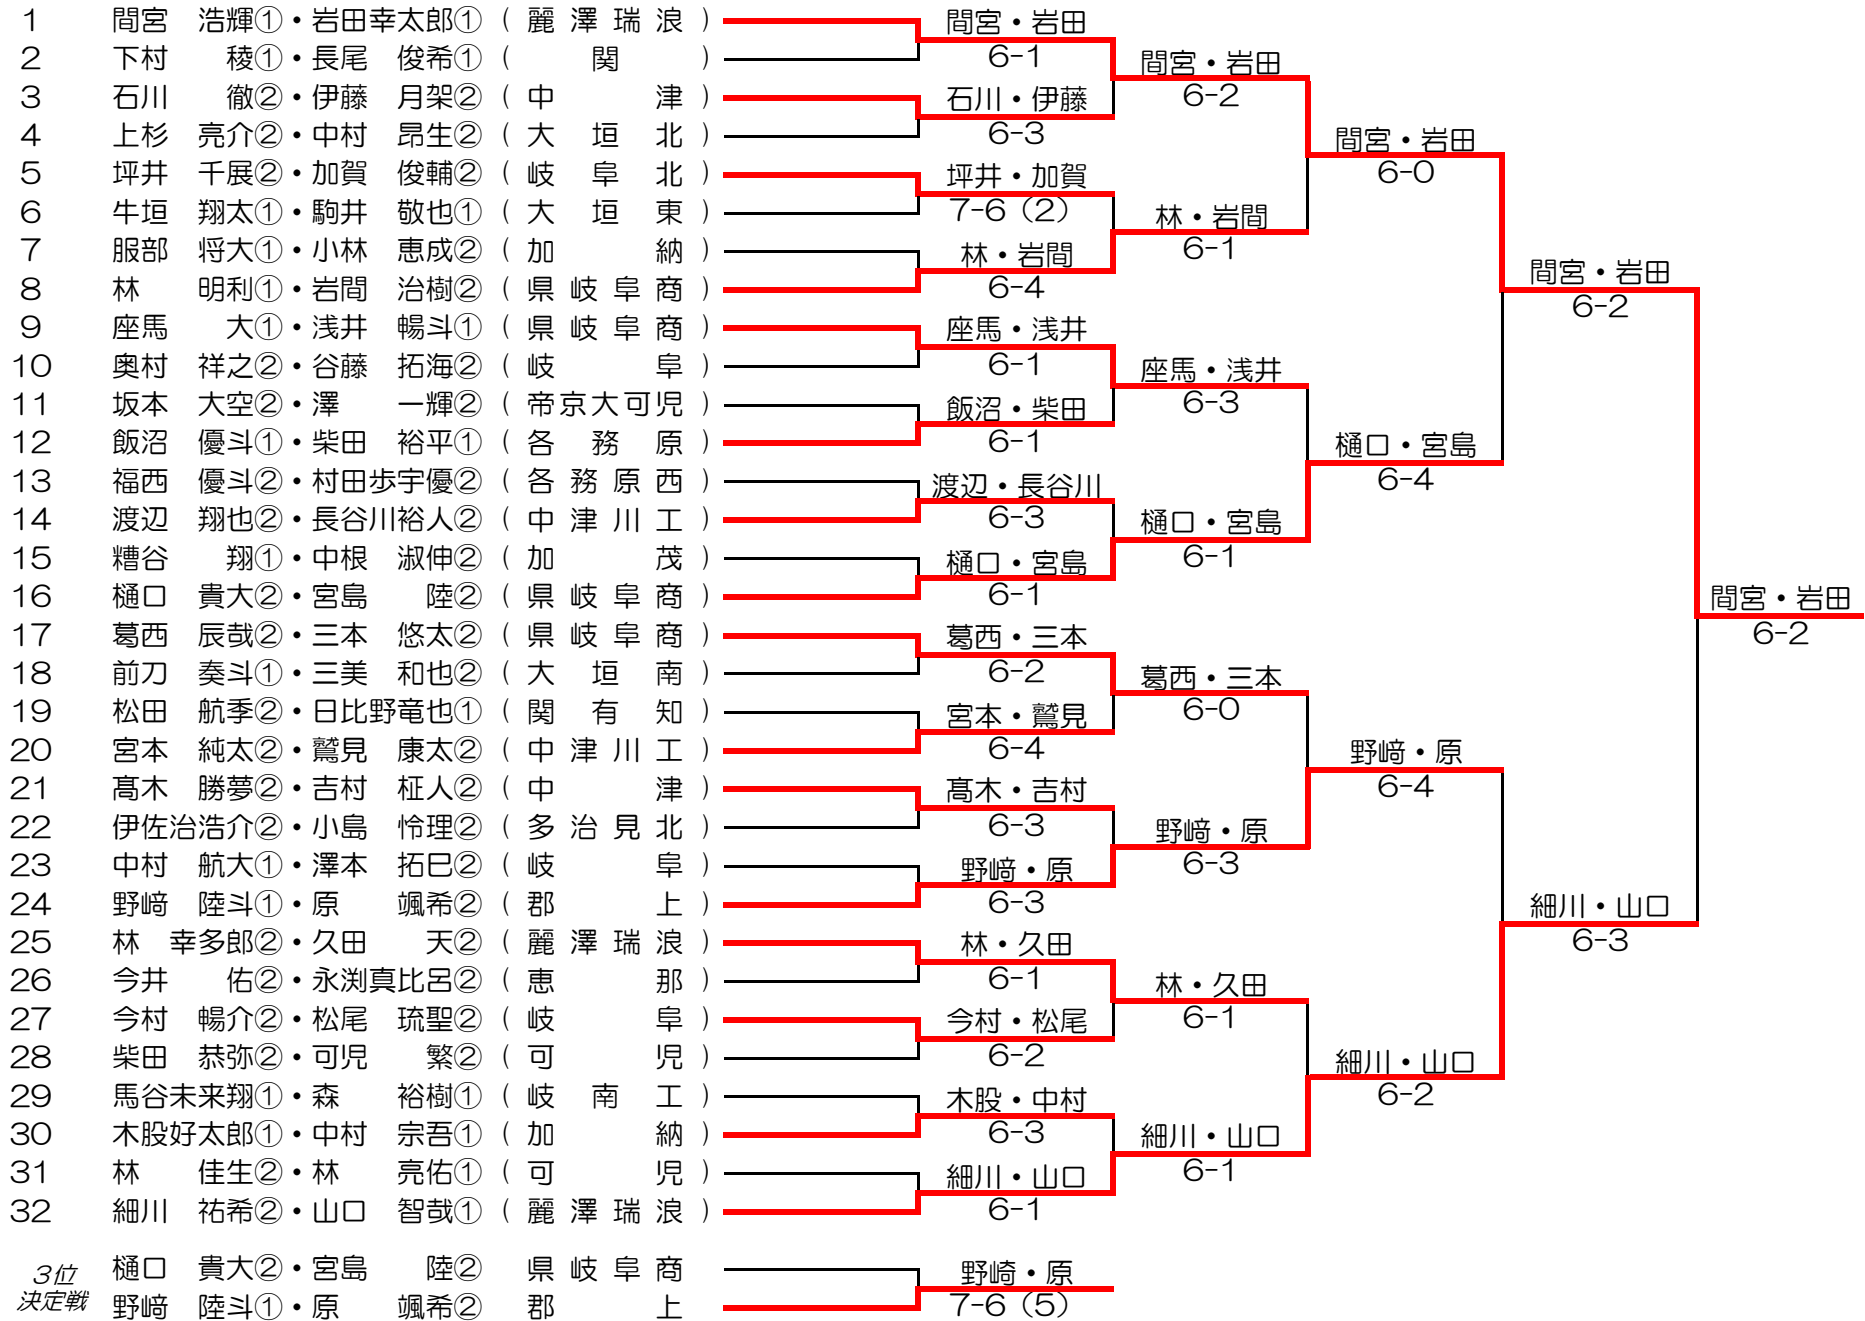

平成30年度 強化合同練習会 (男子ダブルス本戦)

平成30年12月15日(土) 会場：岐阜高校

平成30年度 強化合同練習会 (女子ダブルス本戦)

平成30年12月15日(土) 会場：KYBテニスコート

1	宗宮 彩②・後藤 舞幸②	(県 岐 阜 商)					
2	浅里 桃②・高橋あかね②	(東 濃 実)		浅里・高橋	宗宮・後藤		
3	梅田 結衣②・浅井美彩希②	(岐 阜 北)		6-0	6-0		
4	川松咲貴菜①・西澤 梢②	(関 有 知)				宗宮・後藤	
5	笠原 千晴②・吉田 桜①	(県 岐 阜 商)		笠原・吉田	笠原・吉田	6-0	
6	瀧本 彩乃②・西部みらい②	(関)		6-2	6-2		
7	豊吉 彩乃②・田中 美結②	(岐 阜)				宗宮・後藤	
8	樋口 琴音②・小野絵里奈②	(大 垣 西)		樋口・小野	豊吉・田中	6-1	
9	宇佐美 愛②・加納 祐希②	(多 治 見 北)		6-4	6-2		
10	大宮 涼乃①・陶川 実弥①	(恵 那)				豊吉・田中	
11	吉村 実優①・藤吉 咲映②	(可 児)		吉村・藤吉	川路・渡邊	6-4	
12	川路 美衣②・渡邊明衣里①	(東 濃 実)		6-4	6-1		
13	関谷 花①・松島かなみ①	(県 岐 阜 商)				福田・兼山	
14	藤村 香文①・青井 佑奈②	(武 義)		藤村・青井	関谷・松島	6-4	
15	糸魚川茉心②・伊澤 亜希②	(中 津)		6-4	6-1		
16	横山世利加②・各務 稔梨①	(多 治 見 北)				関谷・松島	
17	小野木彩貴①・大野 美奈②	(岐 阜)		小野木・大野	堂前・松尾	6-4	
18	堂前 瑠希①・松尾 希依①	(県 岐 阜 商)		7-5	6-0		
19	小寺ひま璃②・堀 ころこ②	(加 納)				福田・兼山	
20	井田 響夏①・大栗 有稀①	(濟 美)		井田・大栗	井田・大栗	6-3	
21	岸野 愛②・松井まりな①	(各 務 原 西)		6-3	6-4		
22	増田 晴香②・小澤 旺子②	(麗 澤 瑞 浪)				福田・兼山	
23	岩井 芹奈②・瀬瀬 美晴②	(東 濃 実)		岩井・瀬瀬	福田・兼山	6-0	
24	福田 愛②・兼山 栞凜②	(県 岐 阜 商)		6-4	6-1		
3位 決定戦	豊吉 彩乃②・田中 美結②	岐 阜					
	関谷 花①・松島かなみ①	県 岐 阜 商		関谷・松島			
				6-3			