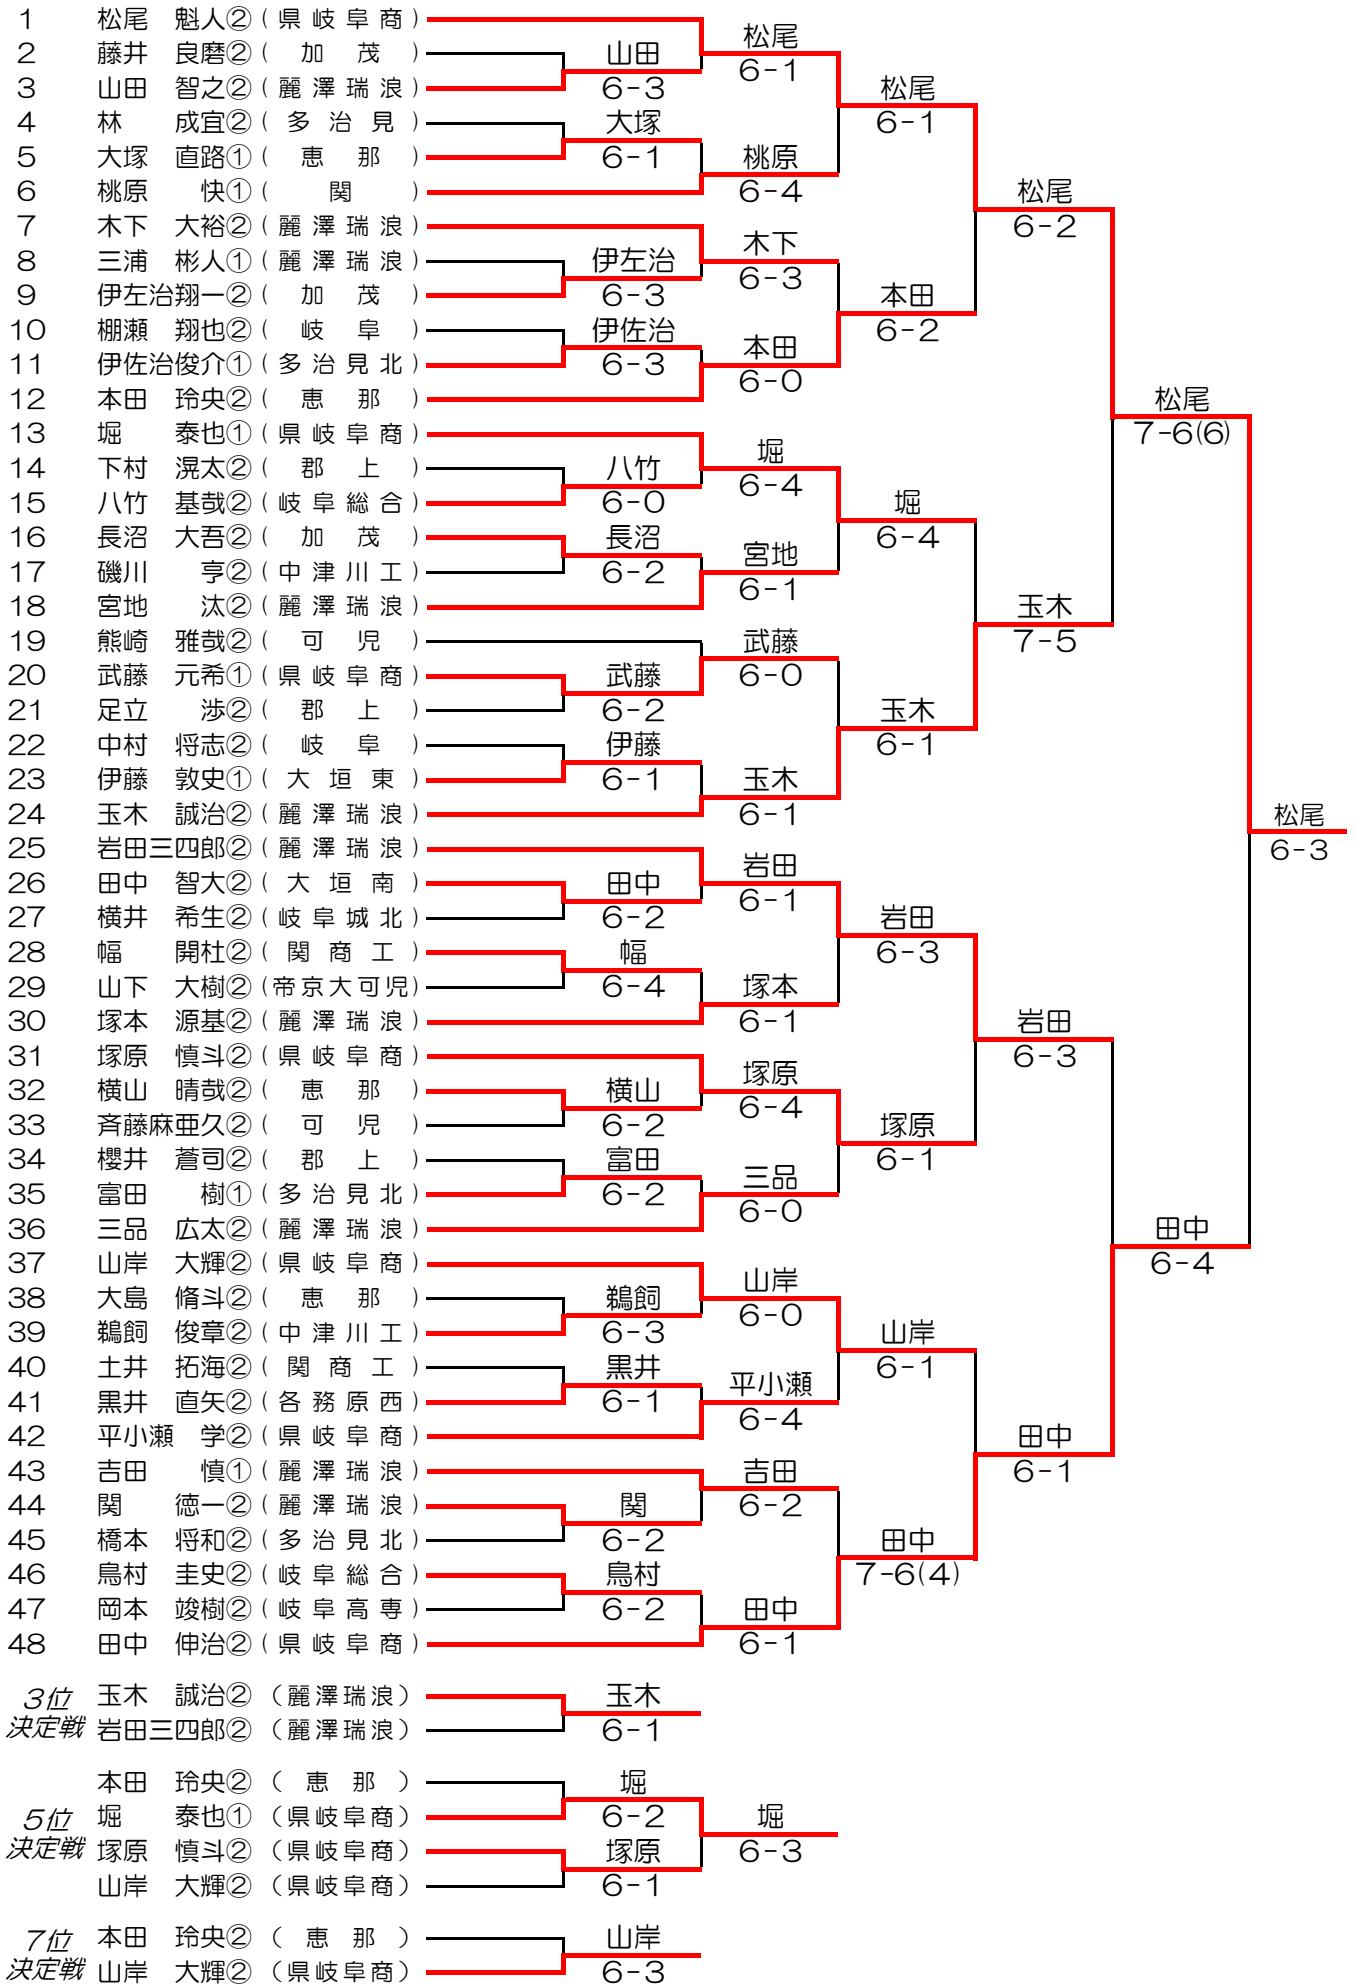

平成25年度 強化合同練習会（男子シングルス本戦）

平成25年8月14日(水) 会場：可児市坂戸市民テニスコート

平成25年度 強化合同練習会（女子シングルス本戦）

平成25年8月14日(水) 会場：多治見高校

1	鵜飼 有希① (恵 那 農)	鵜飼		
2	長岡 美歩① (岐 阜 商)	6-0	鵜飼	
3	小塩菜津美① (岐 阜)	小塩	6-1	
4	上野 文菜② (関 有 知)	6-0		鵜飼
5	舟渡 玲緒① (岐 阜)	舟渡	7-6(2)	
6	水野 真衣② (加 納)	6-0	舟渡	
7	田中 麻比② (各 務 原 西)	井口	6-0	
8	井口 周子② (岐 阜 北)	6-1		鵜飼
9	長尾 朋美① (恵 那 農)	長尾	6-2	
10	井道 桃花② (関 有 知)	6-0	長尾	
11	山路 愛夏② (恵 那 農)	近澤	6-1	
12	近澤 瑳樹② (岐 阜 商)	6-2		長尾
13	山本 実加② (岐 阜 商)	山本	6-3	
14	山田 知里② (可 児)	6-2	中島	
15	松尾 沙希① (岐 阜 商)	中島	6-2	
16	中島 美純① (帝 京 大 可 児)	6-2		鵜飼
17	奥村妃奈子① (帝 京 大 可 児)	奥村	6-1	
18	日下部那奈② (東 濃 実)	6-0	奥村	
19	栗野 瑞希② (東 濃 実)	栗野	6-3	
20	安江 伊世② (加 茂)	6-4		奥村
21	小島未央奈① (岐 阜 商)	小島	6-1	
22	大羽 涼華② (関)	6-0	小島	
23	佐々木 茜② (中 津)	佐野	6-3	
24	佐野ちひろ② (岐 阜 商)	6-4		木部
25	山田 有莉② (郡 上)	山田	6-4	
26	角 優月① (岐 阜)	6-2	加藤	
27	杉浦 祐香② (東 濃 実)	加藤	6-3	
28	加藤ひかる① (多 治 見 北)	6-1		木部
29	渡邊 朱莉② (岐 阜)	水野	6-1	
30	水野 成美② (麗 澤 瑞 浪)	6-1	木部	
31	牧野夏奈子② (多 治 見)	木部	6-1	
32	木部 静② (岐 阜 商)	6-0		
3位 決定戦	長尾 朋美① (恵 那 農)	奥村		
	奥村妃奈子① (帝 京 大 可 児)	7-5		
5位 決定戦	舟渡 玲緒① (岐 阜)	中島		
	中島 美純① (帝 京 大 可 児)	6-4	中島	
	小島未央奈① (岐 阜 商)	加藤	6-0	
	加藤ひかる① (多 治 見 北)	6-4		
7位 決定戦	舟渡 玲緒① (岐 阜)	舟渡		
	小島未央奈① (岐 阜 商)	6-0		