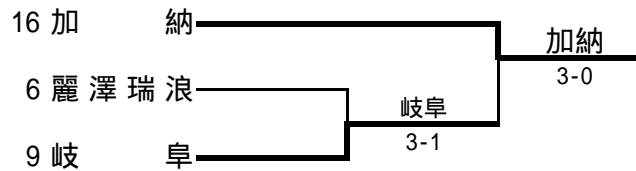

フィードイン・コンソレーション

- 優勝 県立岐阜商業高校
- 準優勝 加納高校
- 3位 岐阜高校
- 3位 麗澤瑞浪高校