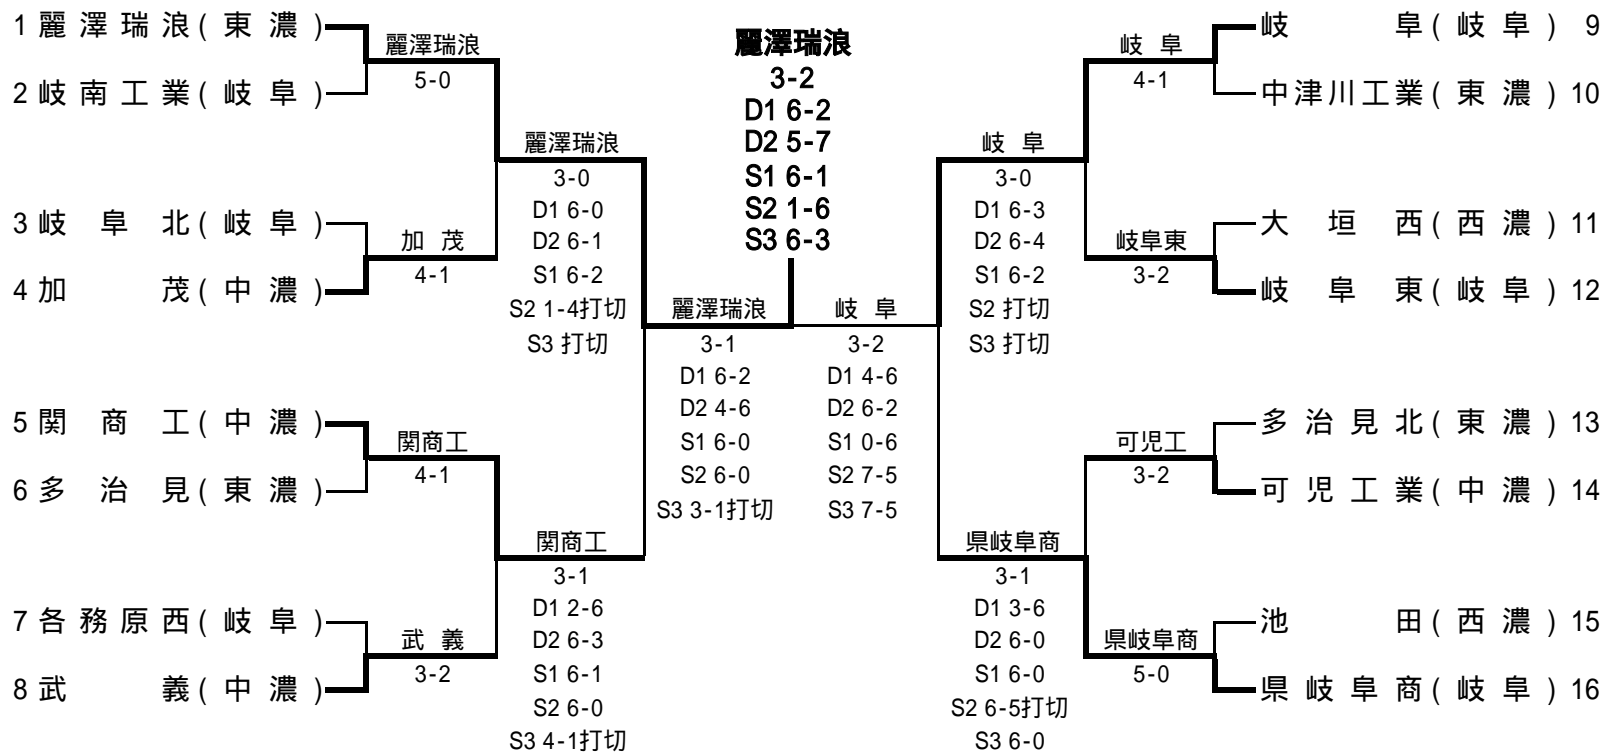

平成15年度 岐阜県高等学校テニス新人大会 兼 全国高等学校選抜テニス大会岐阜県予選 <男子団体戦>

フィードイン・コンソレーション

- 優勝 麗澤瑞浪高校
- 準優勝 岐阜高校
- 3位 県立岐阜商業高校
- 3位 関商工高校

準決勝

SF	1	麗澤 瑞浪	3-1	関商工 5	SF	9	岐阜 卓	3-2	岐阜商 16			
		宮地 浩輔 有元 誠次朗	6-2	井上 誠也 大野 祐二			水谷 崇志 武藤 翔太	4-6	神谷 清彦 山田 悠人			
		井上 拓也 加藤 聖史	4-6	小瀬木 努 長尾 和也			内田 壮祐 木村 雄輝	6-2	春田 洋希 山口 淳			
		松尾 吉紘	6-0	笠井 教行			山口 智弘	0-6	高津 大			
		松岡 昂志	6-0	佐藤 敦			川瀬 友宏	7-5	野田 浩史			
		高山 侑輝雅	3-1打切	祐嶋 耕平			河合 洋平	7-5	廣瀬 雅人			