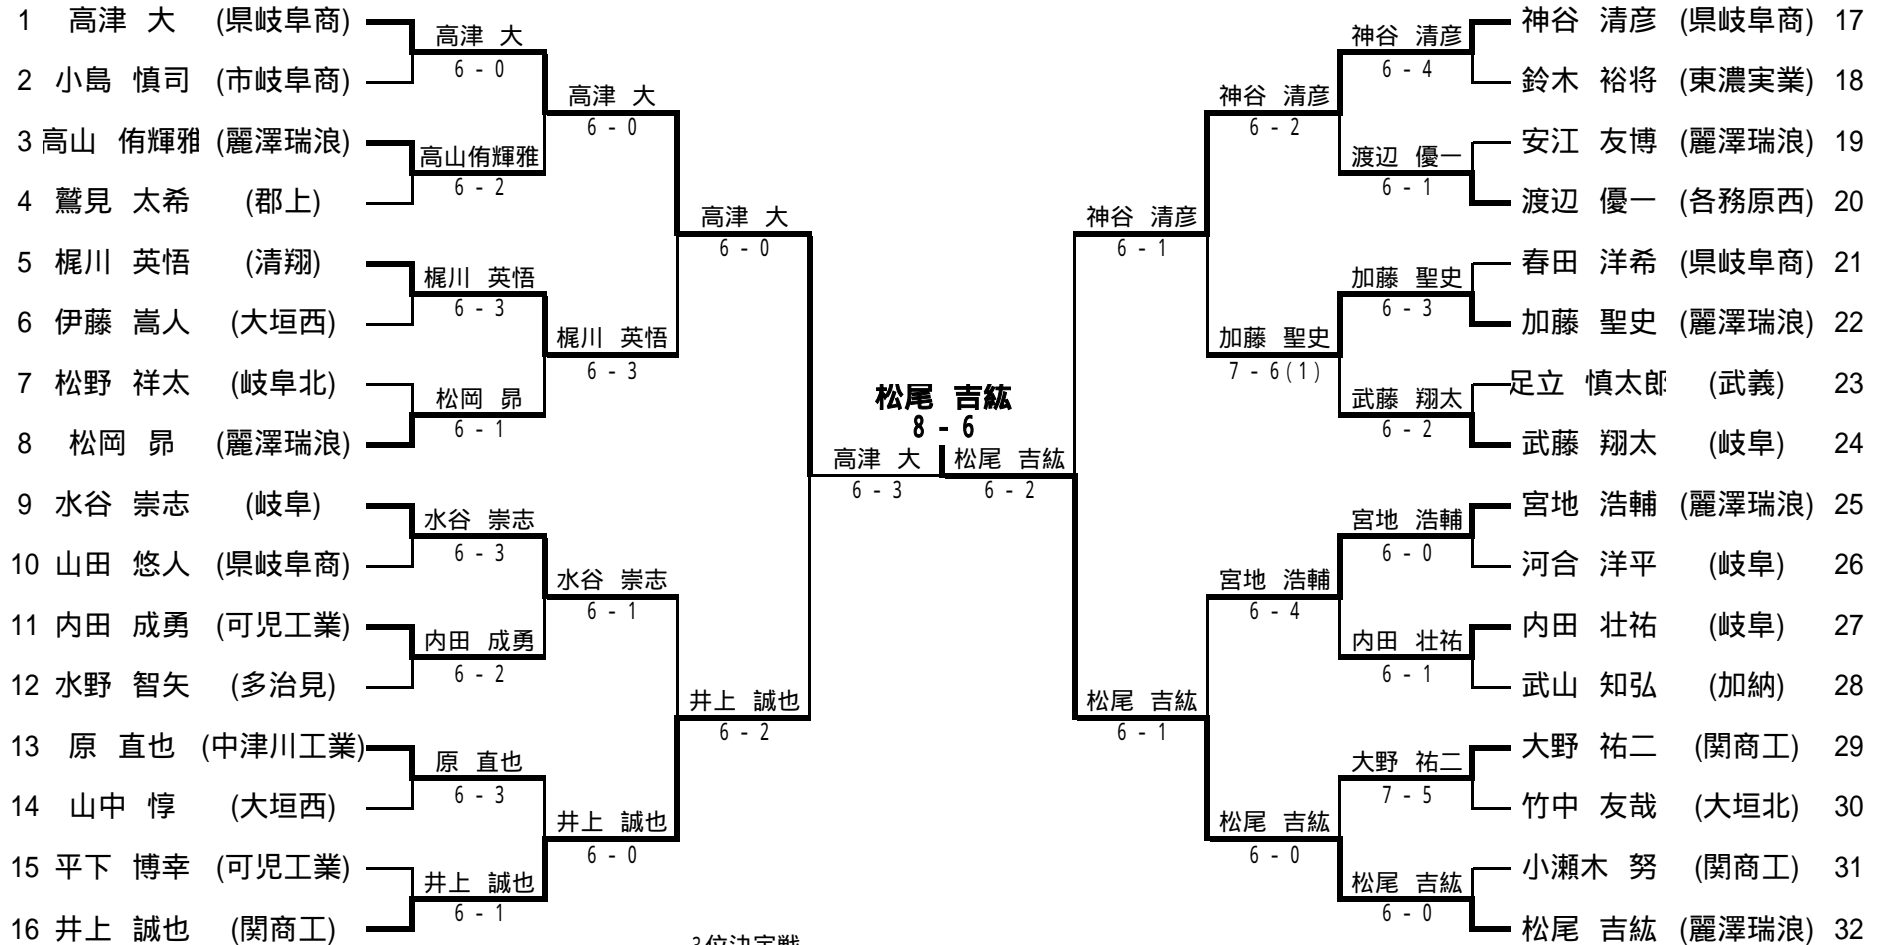

平成15年度 岐阜県高等学校テニス新人大会 <男子シングルス>