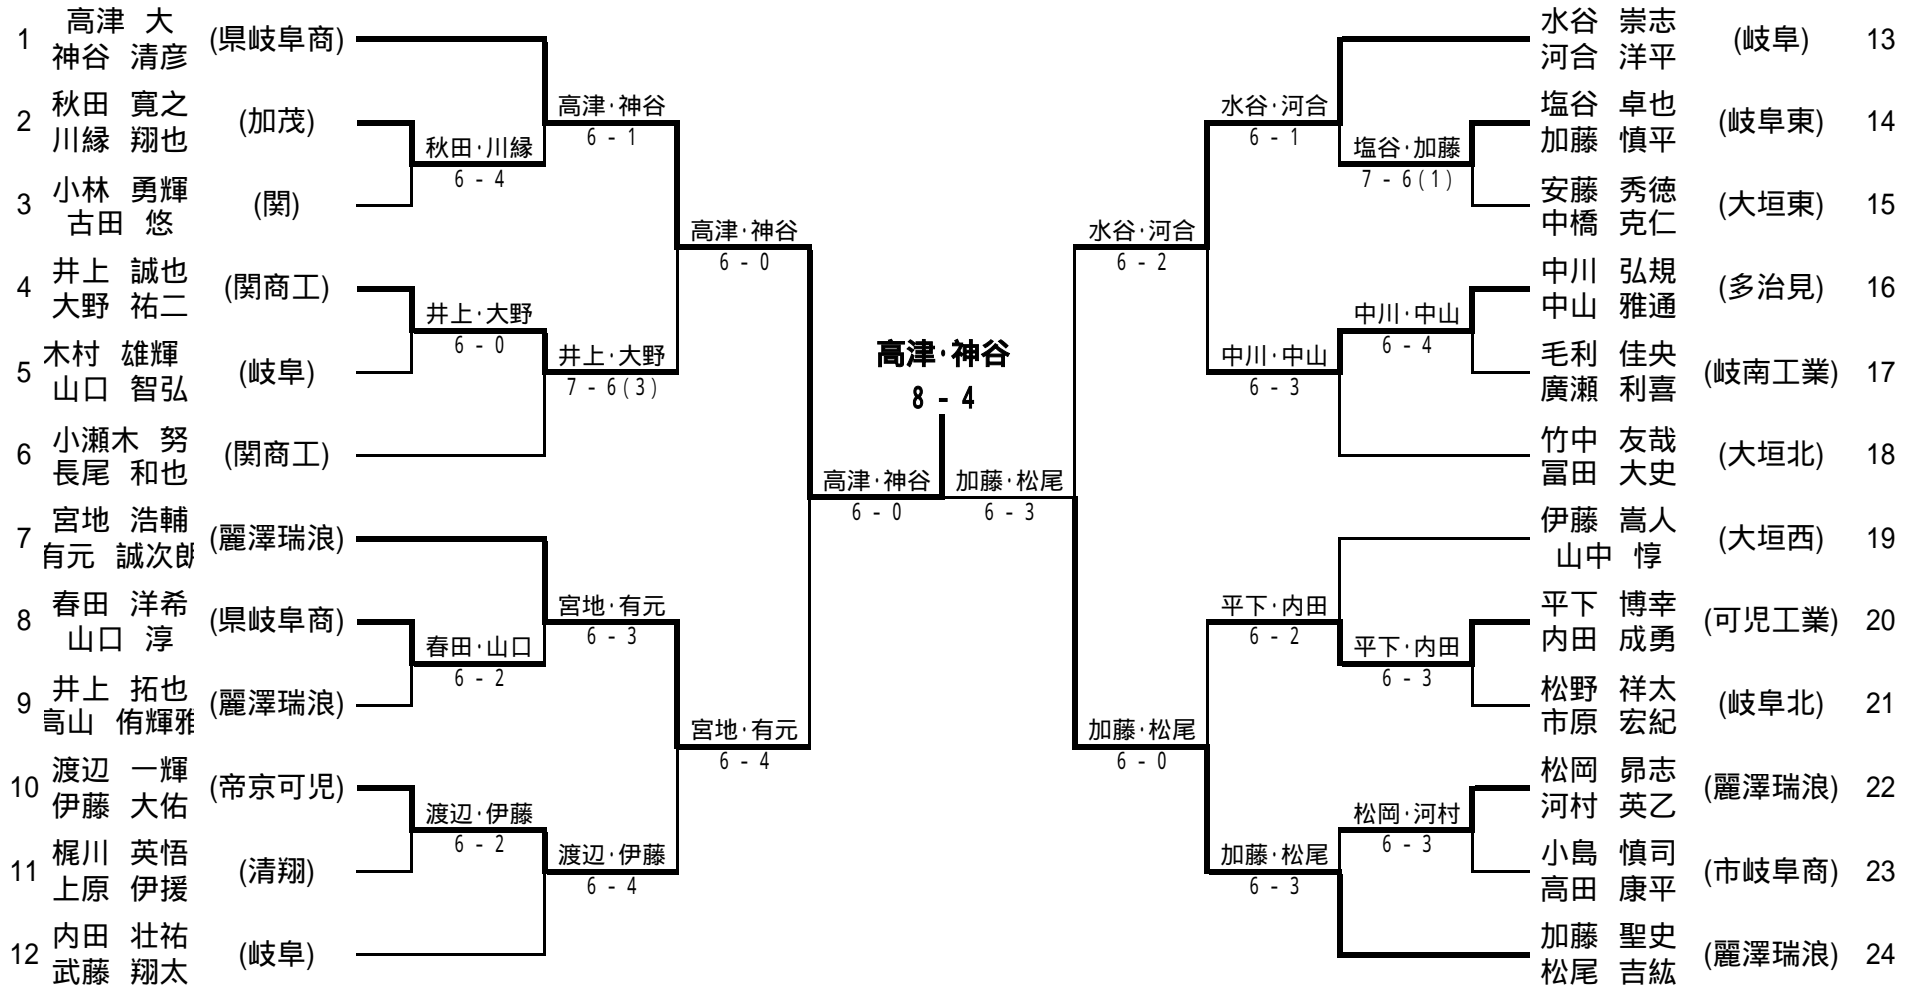

平成15年度 岐阜県高等学校テニス新人大会 <男子シングルス>

平成15年度 岐阜県高等学校テニス新人大会 <女子シングルス>

女子シングルス 長良川テニスプラザ

平成15年度 岐阜県高等学校テニス新人大会 <男子ダブルス>

3位決定戦

- 優勝 高津・神谷 (県岐阜商業高校)
- 準優勝 加藤・松尾 (麗澤瑞浪高校)
- 3位 宮地・有元 (麗澤瑞浪高校)
- 3位 水谷・河合 (岐阜高校)

平成15年度 岐阜県高等学校テニス新人大会 <女子ダブルス>

3位決定戦

優勝
準優勝
3位
3位

渡邊・早川 (県岐阜商業高校)
 牧田・小島 (加納高校)
 長尾・今村 (県岐阜商業高校)
 堀・村瀬 (県岐阜商業高校)