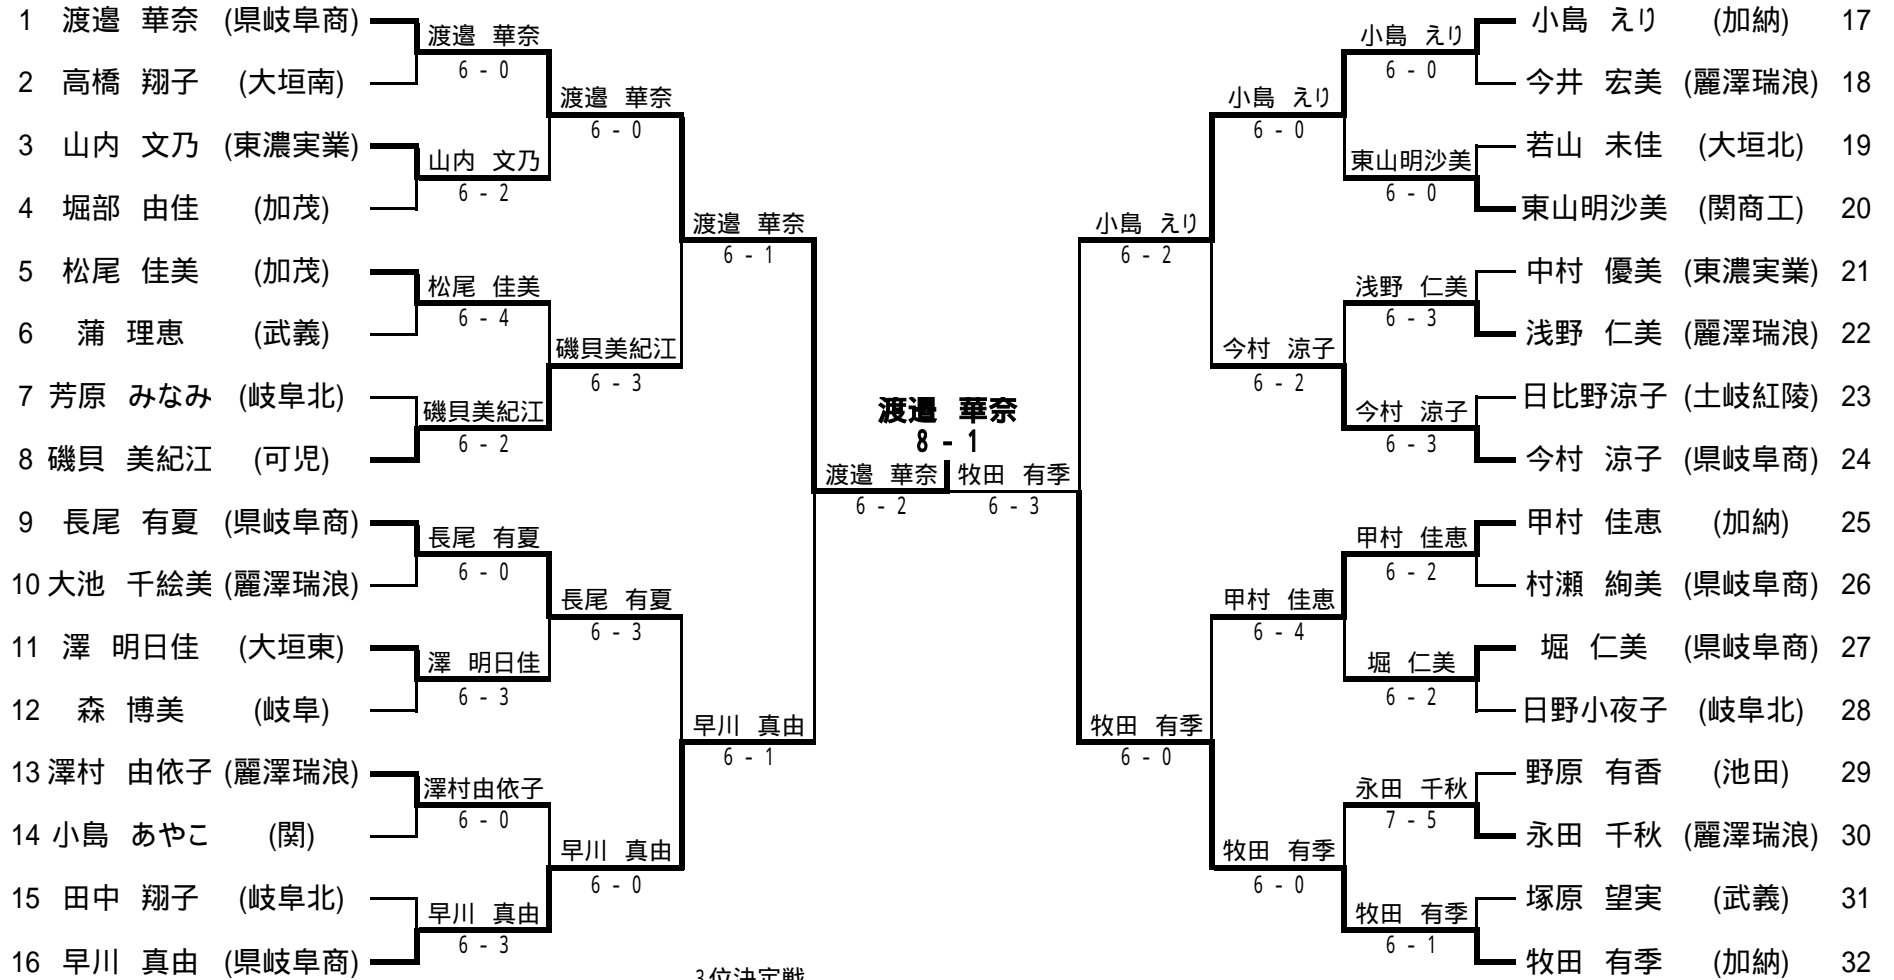

平成15年度 岐阜県高等学校テニス新人大会 <女子シングルス>

女子シングルス 長良川テニスプラザ