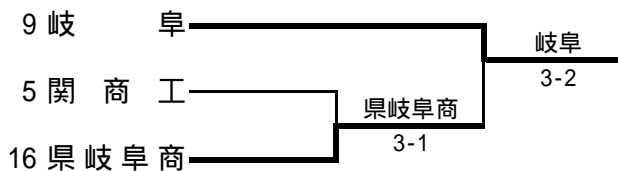

平成15年度 岐阜県高等学校テニス新人大会 兼 全国高等学校選抜テニス大会岐阜県予選 <男子団体戦>

フィードイン・コンソレーション

- 優勝 麗澤瑞浪高校
- 準優勝 岐阜高校
- 3位 県立岐阜商業高校
- 3位 関商工高校

準決勝

SF	1	麗澤 瑞浪	3-1	関商工 5	SF	9	岐阜 卓	3-2	岐阜商 16			
		宮地 浩輔 有元 誠次朗	6-2	井上 誠也 大野 祐二			水谷 崇志 武藤 翔太	4-6	神谷 清彦 山田 悠人			
		井上 拓也 加藤 聖史	4-6	小瀬木 努 長尾 和也			内田 壮祐 木村 雄輝	6-2	春田 洋希 山口 淳			
		松尾 吉紘	6-0	笠井 教行			山口 智弘	0-6	高津 大			
		松岡 昂志	6-0	佐藤 敦			川瀬 友宏	7-5	野田 浩史			
		高山 侑輝雅	3-1打切	祐嶋 耕平			河合 洋平	7-5	廣瀬 雅人			