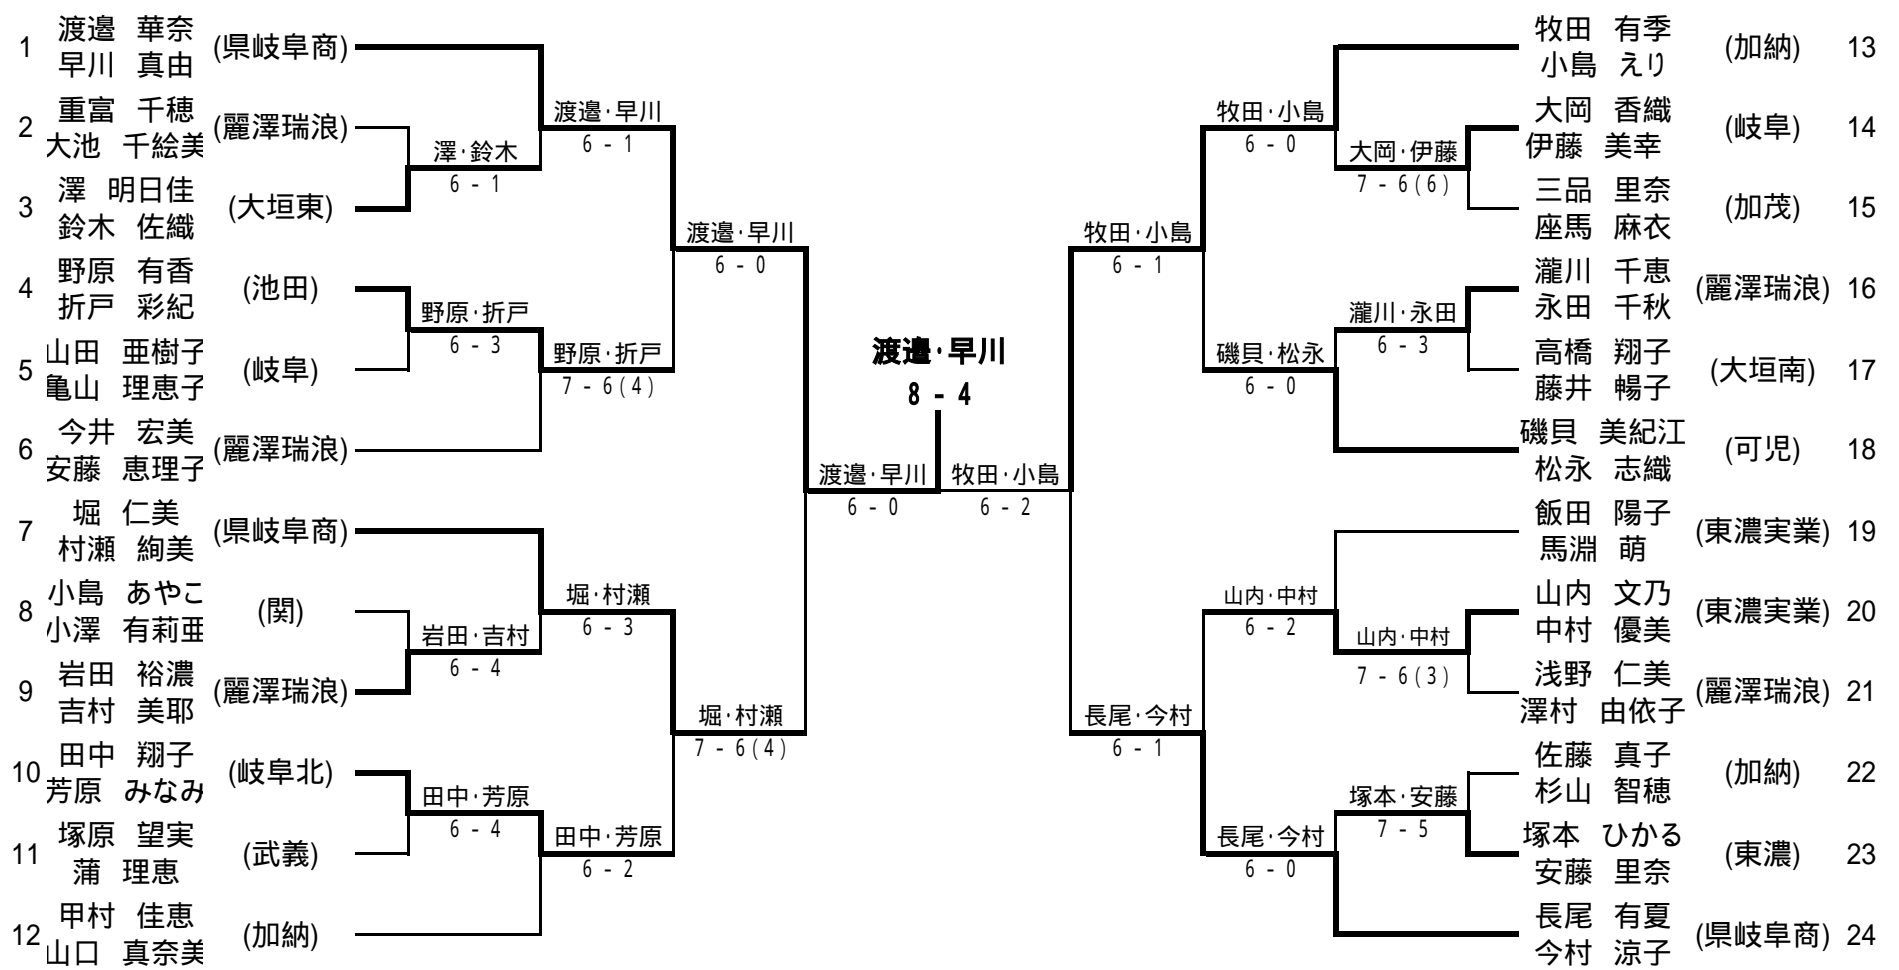

平成15年度 岐阜県高等学校テニス新人大会 <男子シングルス>

平成15年度 岐阜県高等学校テニス新人大会 <女子シングルス>

女子シングルス 長良川テニスプラザ

平成15年度 岐阜県高等学校テニス新人大会 <男子ダブルス>

3位決定戦

- 優勝 高津・神谷 (県岐阜商業高校)
- 準優勝 加藤・松尾 (麗澤瑞浪高校)
- 3位 宮地・有元 (麗澤瑞浪高校)
- 3位 水谷・河合 (岐阜高校)

平成15年度 岐阜県高等学校テニス新人大会 <女子ダブルス>