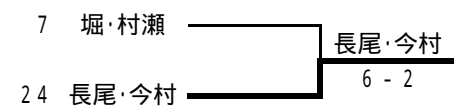

優勝
準優勝
3位
3位

渡邊・早川 (県岐阜商業高校)
牧田・小島 (加納高校)
長尾・今村 (県岐阜商業高校)
堀・村瀬 (県岐阜商業高校)