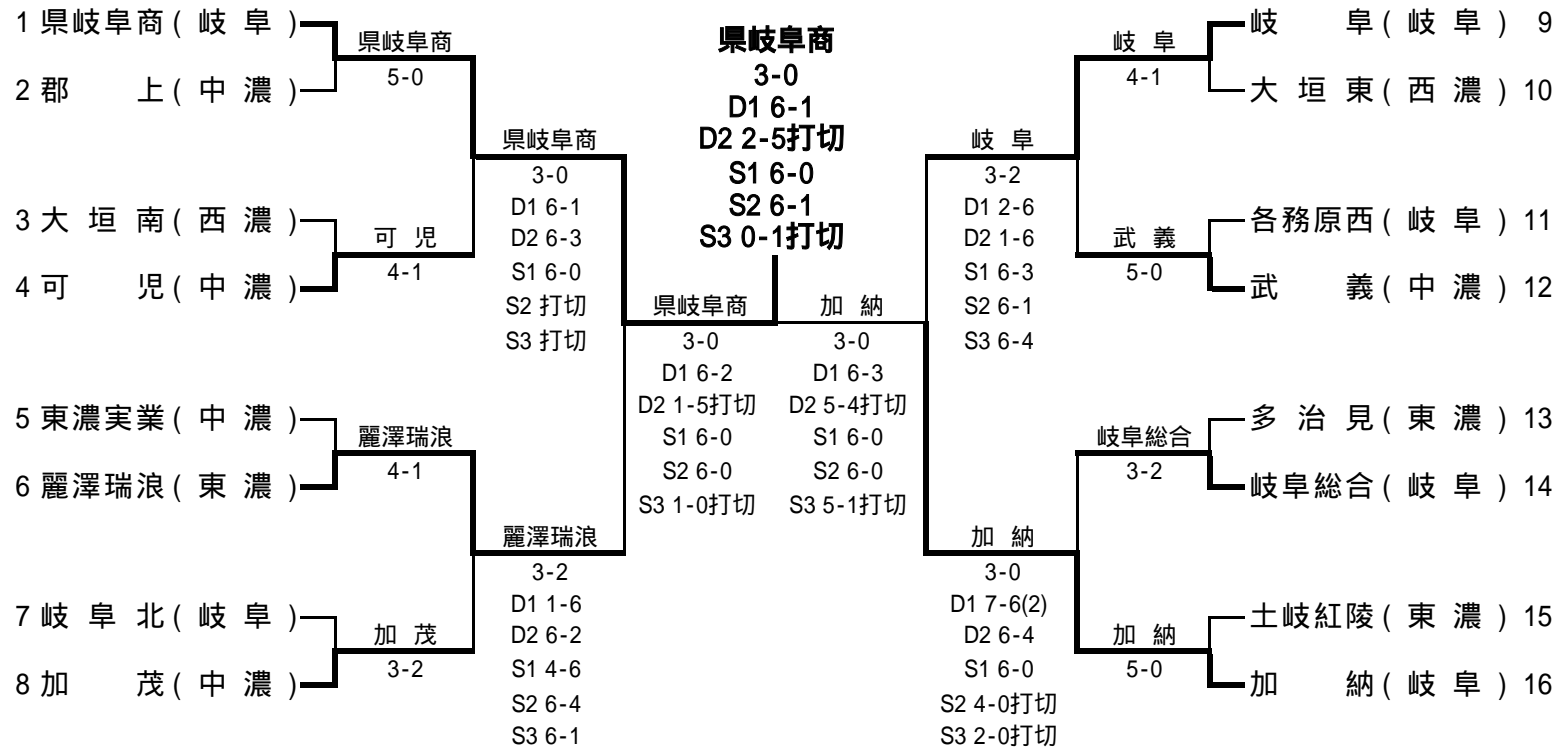

平成15年度 岐阜県高等学校テニス新人大会 兼 全国高等学校選抜テニス大会岐阜県予選 <女子団体戦>