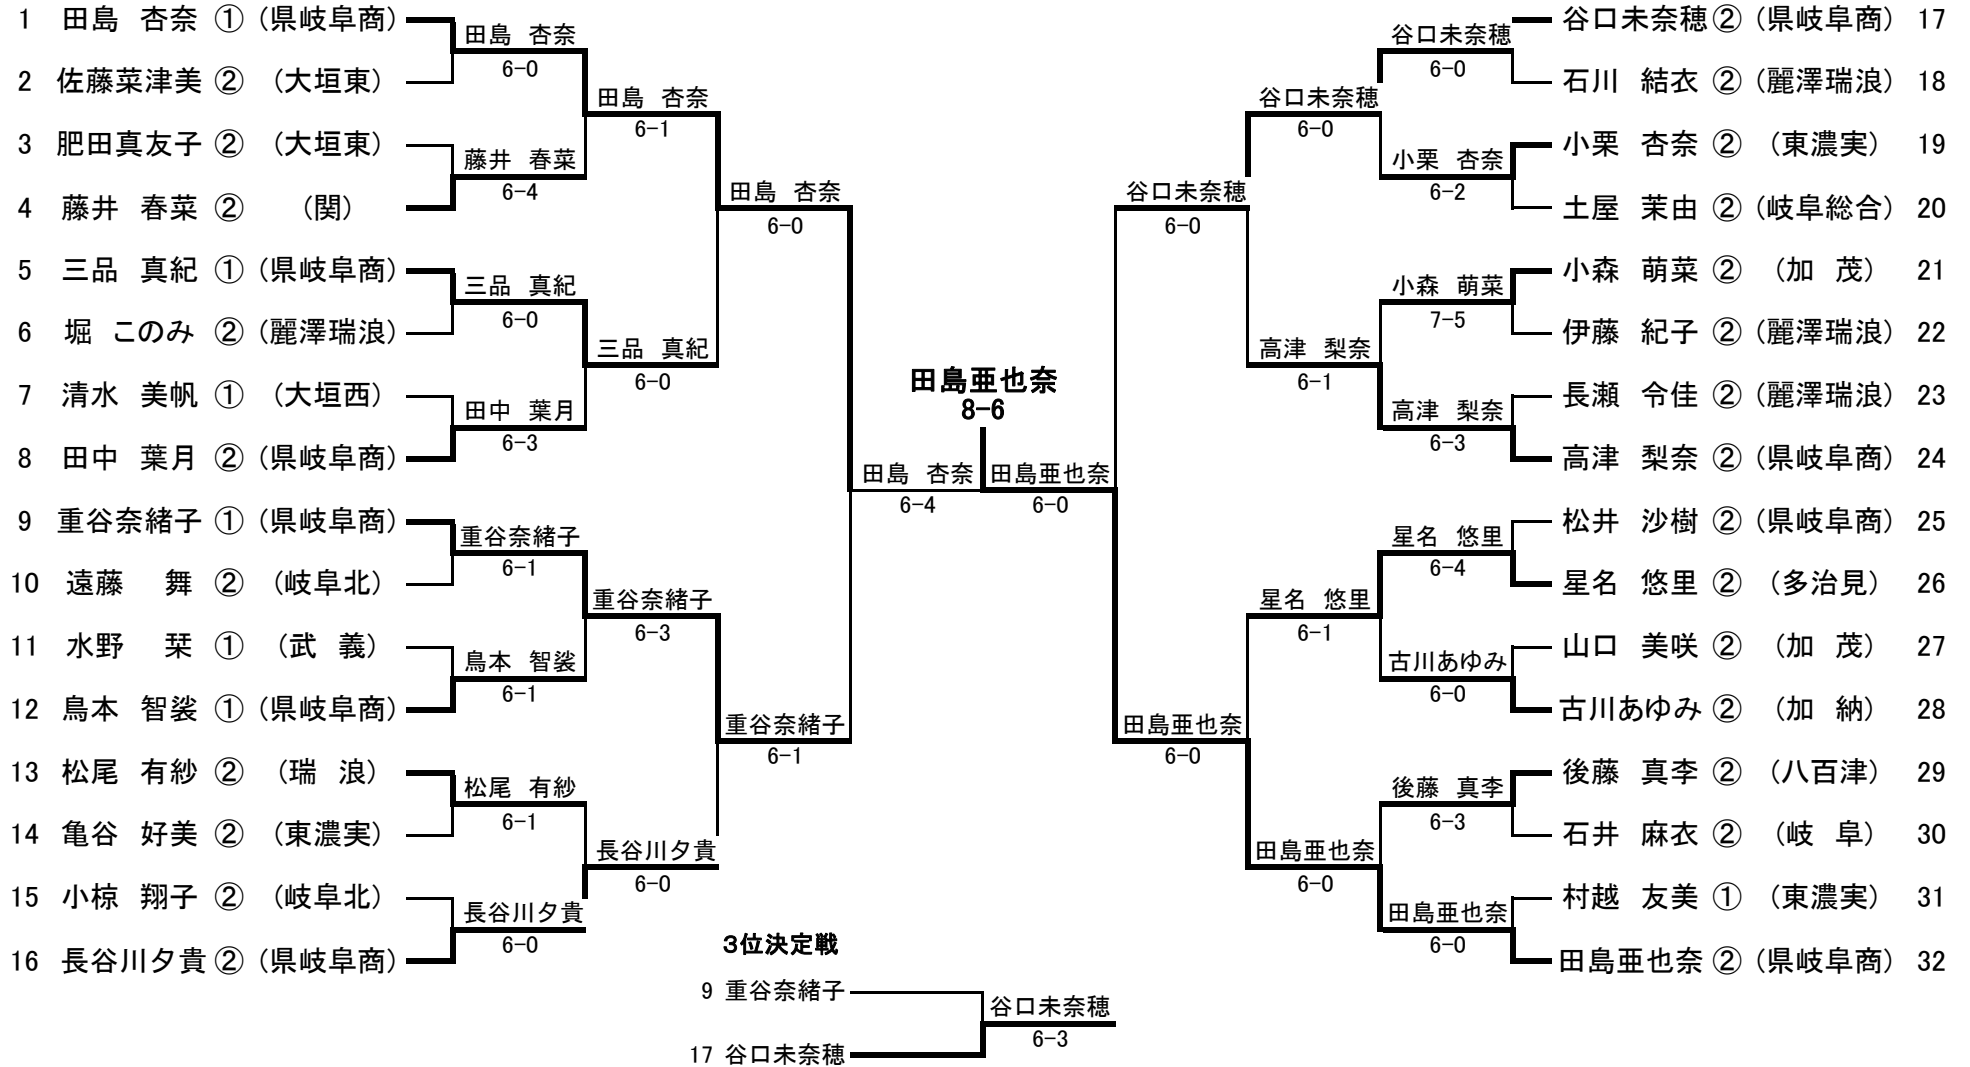

■ 3位決定戦

■ 2位決定戦

平成18年度 岐阜県高等学校テニス新人大会

<男子シングルス>

5位決定戦

7位決定戦

平成18年度 岐阜県高等学校テニス新人大会

<女子シングルス>

平成18年度 岐阜県高等学校テニス新人大会

<男子ダブルス>

3位決定戦

平成18年度 岐阜県高等学校テニス新人大会

<女子ダブルス>

3位決定戦