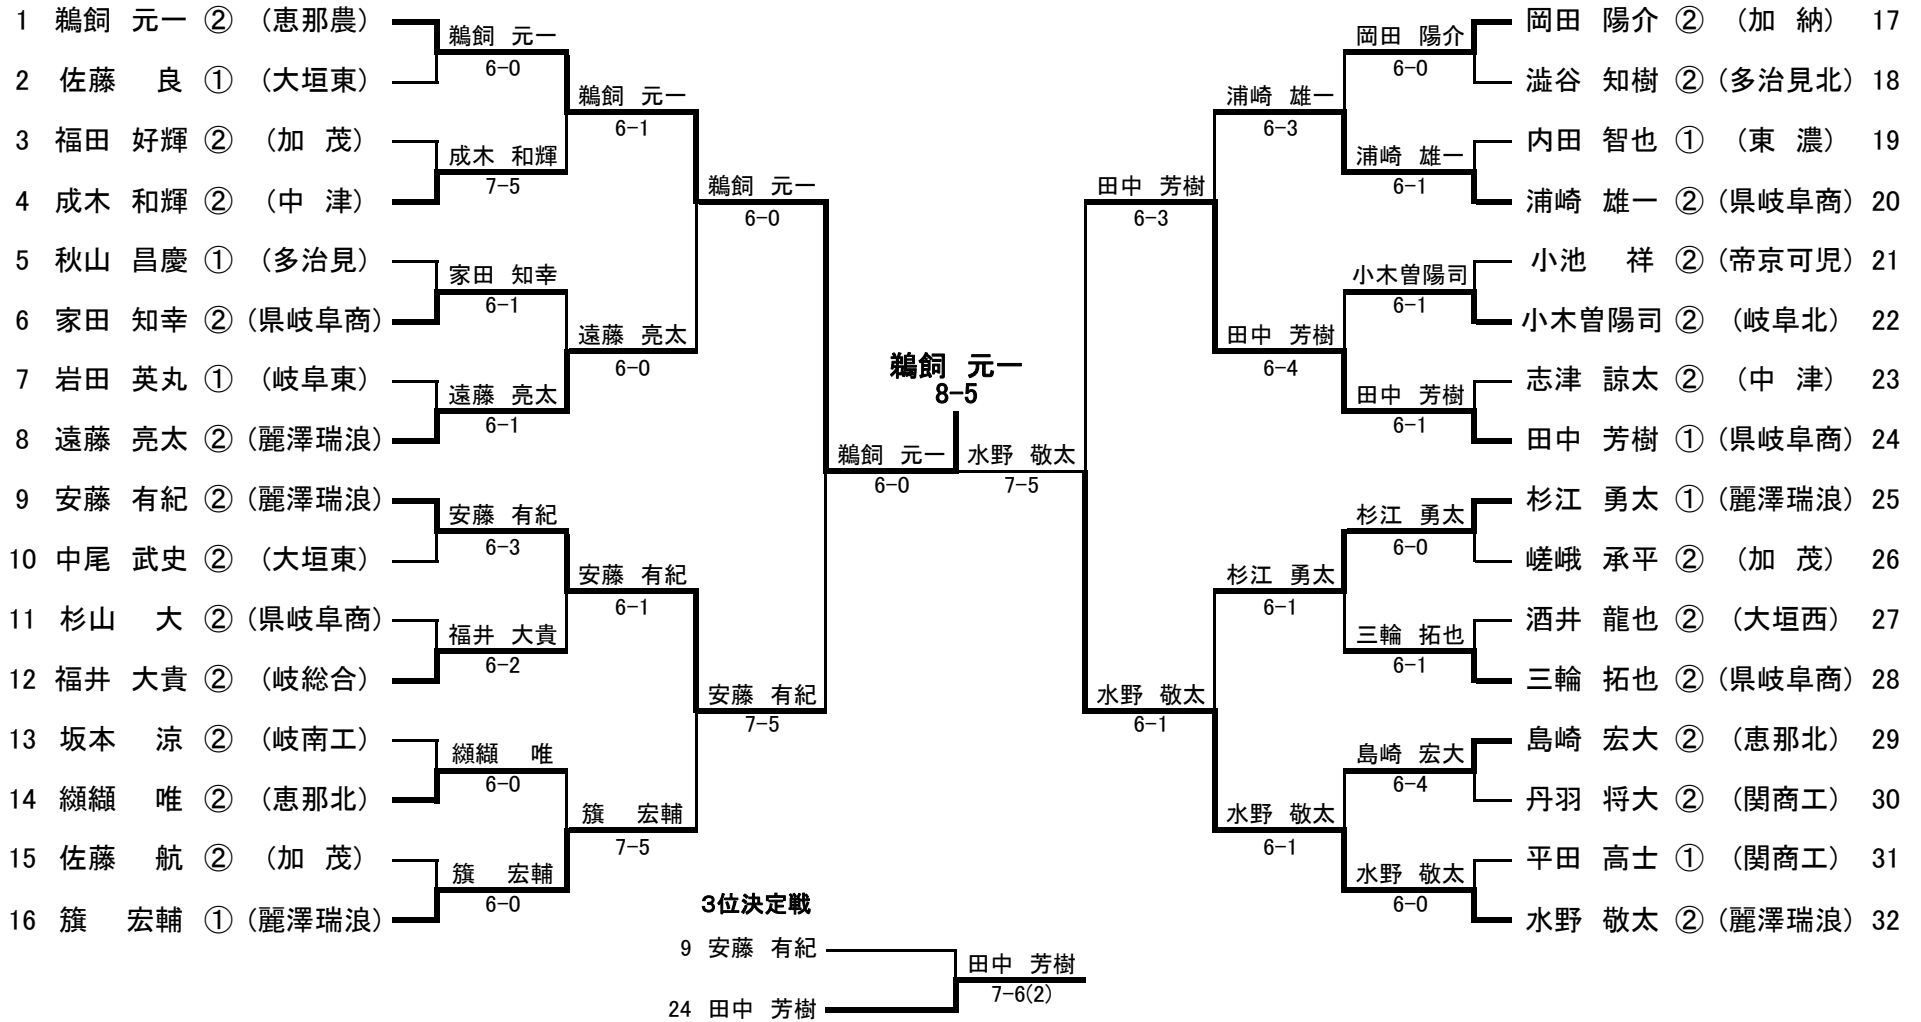

■ 3位決定戦

■ 2位決定戦

平成18年度 岐阜県高等学校テニス新人大会

<男子シングルス>

5位決定戦

7位決定戦

平成18年度 岐阜県高等学校テニス新人大会

<女子シングルス>