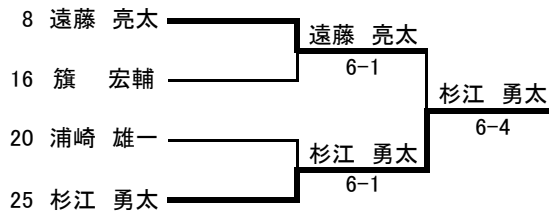

■ 3位決定戦

■ 2位決定戦

平成18年度 岐阜県高等学校テニス新人大会

<男子シングルス>

5位決定戦

7位決定戦

平成18年度 岐阜県高等学校テニス新人大会

<女子シングルス>