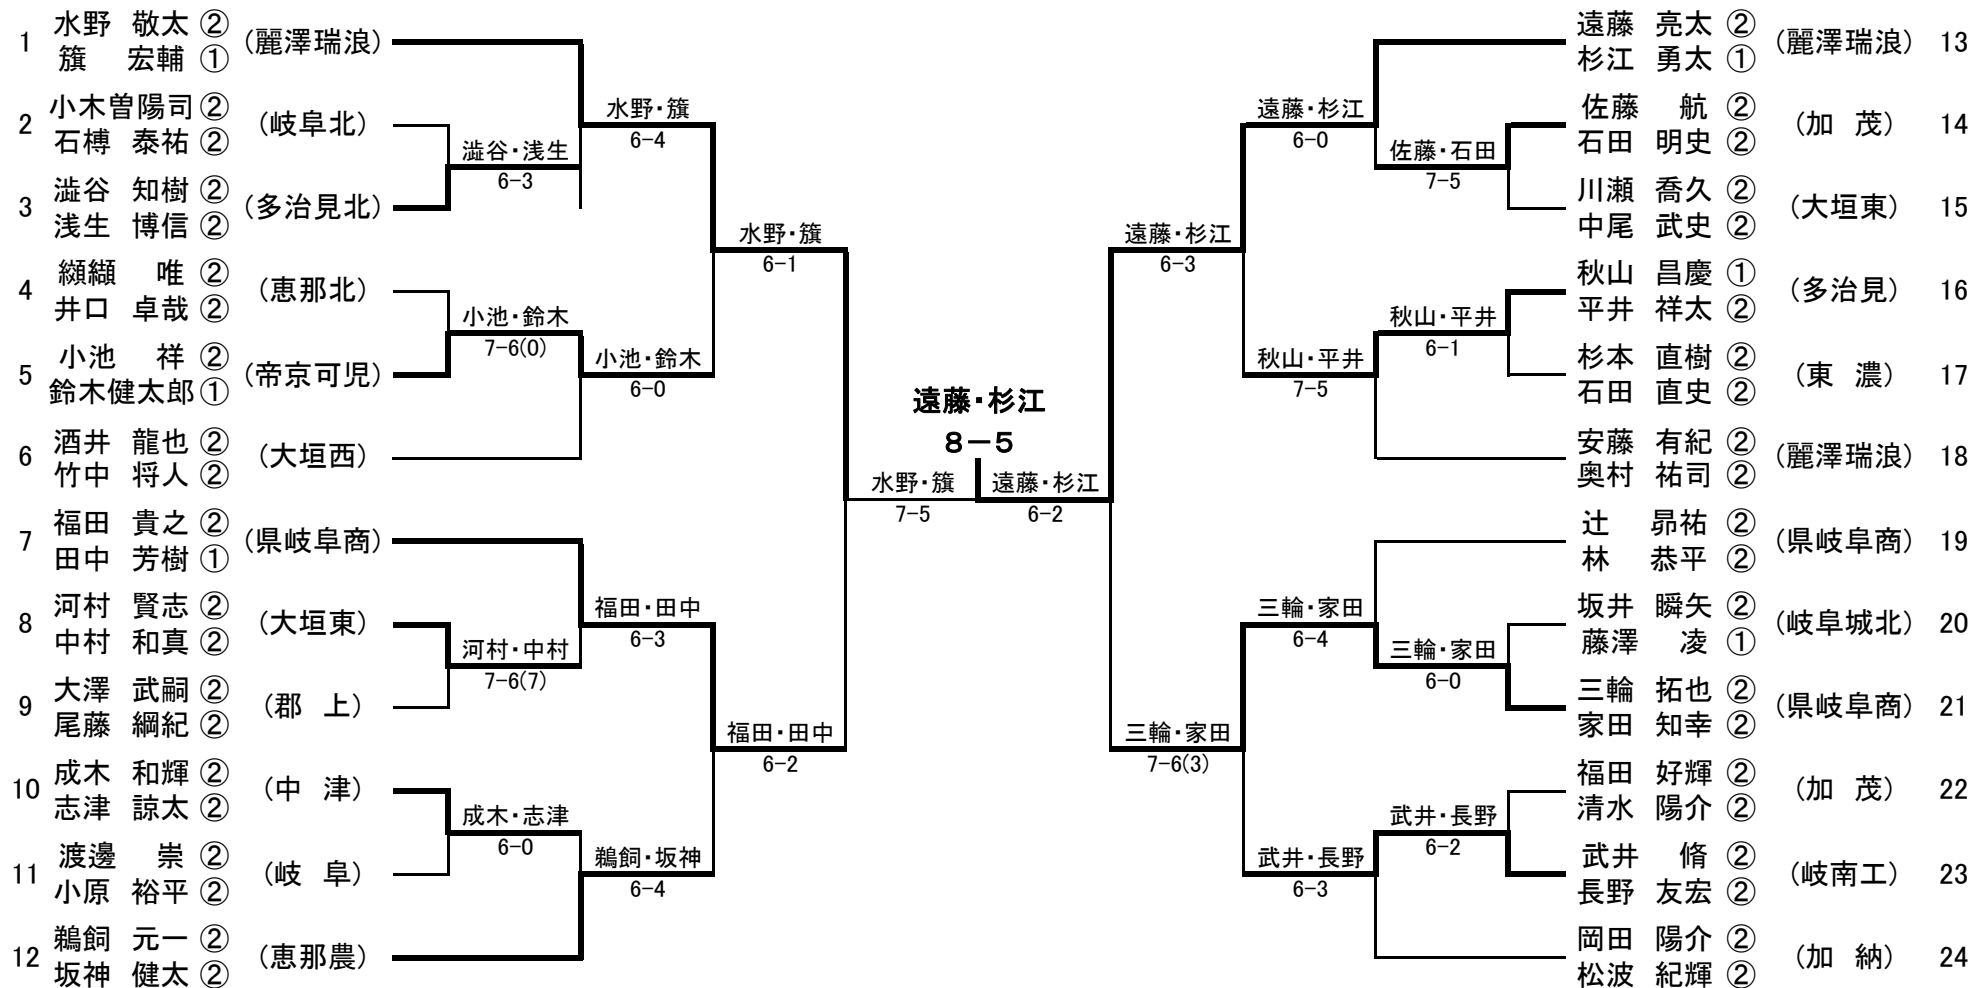

平成18年度 岐阜県高等学校テニス新人大会

<男子ダブルス>

3位決定戦