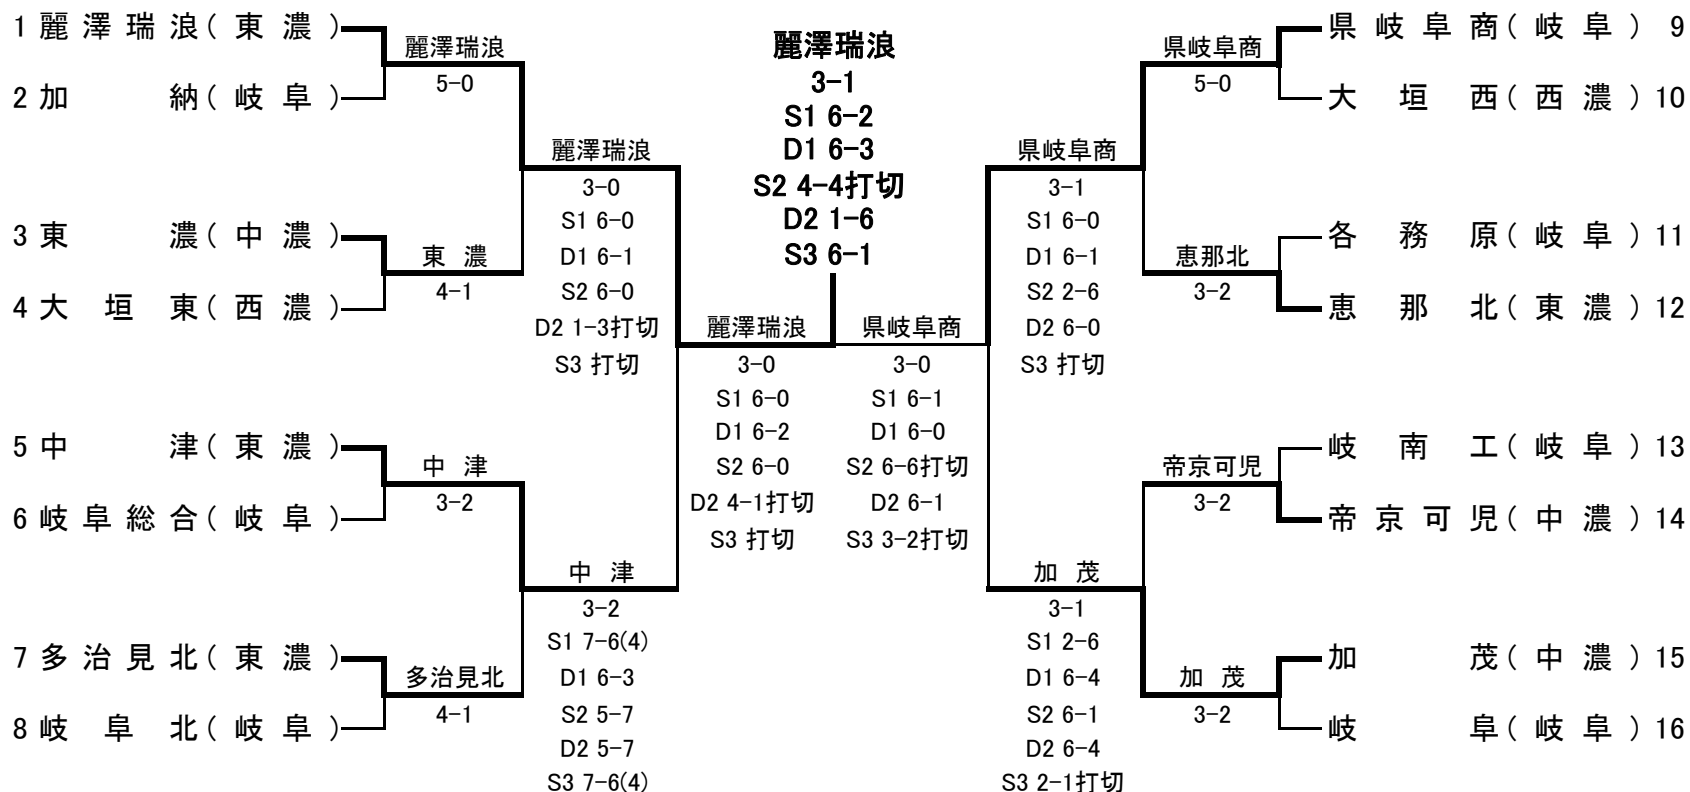

平成18年度 岐阜県高等学校テニス新人大会 兼 全国高等学校選抜テニス大会岐阜県予選 <男子団体戦>

フィードイン・コンソレーション

優勝 麗澤瑞浪高校
 準優勝 県立岐阜商業高校
 3位 加茂高校
 3位 中津高校

■ 1 回戦

| | | | | | | | | | | | | | | | | | |
|----|---|--------|-----|--------|---|----|---|--------|--------|--------|---|----|---|--------|--------|--------|---|
| R1 | 1 | 麗澤 瑞浪 | 5-0 | 加納 | 2 | R1 | 3 | 東濃 | 4-1 | 大垣東 | 4 | R1 | 5 | 中津 | 3-2 | 岐阜総合 | 6 |
| S1 | | 水野 敬太② | 6-2 | 岡田 陽介② | | S1 | | 杉本 直樹② | 7-6(4) | 喜多村翔太① | | S1 | | 成木 和輝② | 6-0 | 福井 大貴② | |
| D1 | | 篠 宏輔① | 6-1 | 前田 洋輔② | | D1 | | 石田 直史② | 6-4 | 河村 賢志② | | D1 | | 中島 嘉紀② | (2)6-7 | 早田 昇平② | |
| S2 | | 遠藤 亮太② | | 田中 諭② | | S2 | | 加木屋 秀② | | 中村 和真② | | S2 | | 中島 一憲② | | 井上直志郎① | |
| D2 | | 安藤 有紀② | 6-0 | 渡辺 力斗① | | D2 | | 石川 雄太② | 6-3 | 佐藤 良① | | D2 | | 志津 諒太② | 6-1 | 森 雄大② | |
| S3 | | 加藤 脩志① | 6-3 | 松波 紀輝② | | S3 | | 大和谷拓也② | 7-5 | 川瀬 喬久② | | S3 | | 桂川 壮平① | 5-7 | 荒居 誠② | |
| D1 | | 岸本 勇介① | | 松原 奨② | | D2 | | 佐藤 直城② | | 増田光一郎① | | D2 | | 田中 聖也① | | 森 光輝② | |
| S2 | | 杉江 勇太① | 6-0 | 細江 陣② | | S3 | | 内田 智也① | 3-6 | 中尾 武史② | | S3 | | 湯藤 公貴② | 6-2 | 吉澤 守央② | |

| | | | | | | | | | | | | | | | | | |
|----|---|--------|-----|--------|---|----|---|--------|-----|--------|----|----|----|--------|-----|--------|----|
| R1 | 7 | 多治見北 | 4-1 | 岐阜北 | 8 | R1 | 9 | 県岐阜商 | 5-0 | 大垣西 | 10 | R1 | 12 | 恵那北 | 3-2 | 各務原 | 11 |
| S1 | | 澁谷 知樹② | 2-6 | 小木曾陽司② | | S1 | | 田中 芳樹① | 6-0 | 安田 隼② | | S1 | | 島崎 宏大② | 6-0 | 吉岡 大介② | |
| D1 | | 松本 浩平② | 6-1 | 山口 剛広② | | D1 | | 三輪 拓也② | 6-1 | 酒井 龍也② | | D1 | | 伊藤 太亮① | 4-6 | 林 宏祐② | |
| S2 | | 森本 将平② | | 村瀬 道紀② | | S2 | | 浦崎 雄一② | 6-0 | 奥田 忠宏② | | S2 | | 田口 正和① | | 羽根 裕也② | |
| D2 | | 浅生 博信② | 6-3 | 石博 泰祐② | | D2 | | 福田 貴之② | 6-0 | 清水 元文② | | D2 | | 日下部愛樹② | 1-6 | 後藤 大輔② | |
| S3 | | 水野 竜斗② | 6-1 | 島 克仁② | | S3 | | 林 恭平② | 6-0 | 竹中 将人② | | S3 | | 安江 弘旭② | 6-0 | 上野 諒① | |
| D1 | | 浅尾 洋貴① | | 後藤 史樹② | | D2 | | 杉山 大② | | 堀 篤俊② | | D2 | | 井口 卓哉② | | 勝野 俊作① | |
| S2 | | 渡部 桂太② | 6-2 | 服部 知彦① | | S3 | | 家田 知幸② | 6-2 | 小倉 大地② | | S3 | | | | | |