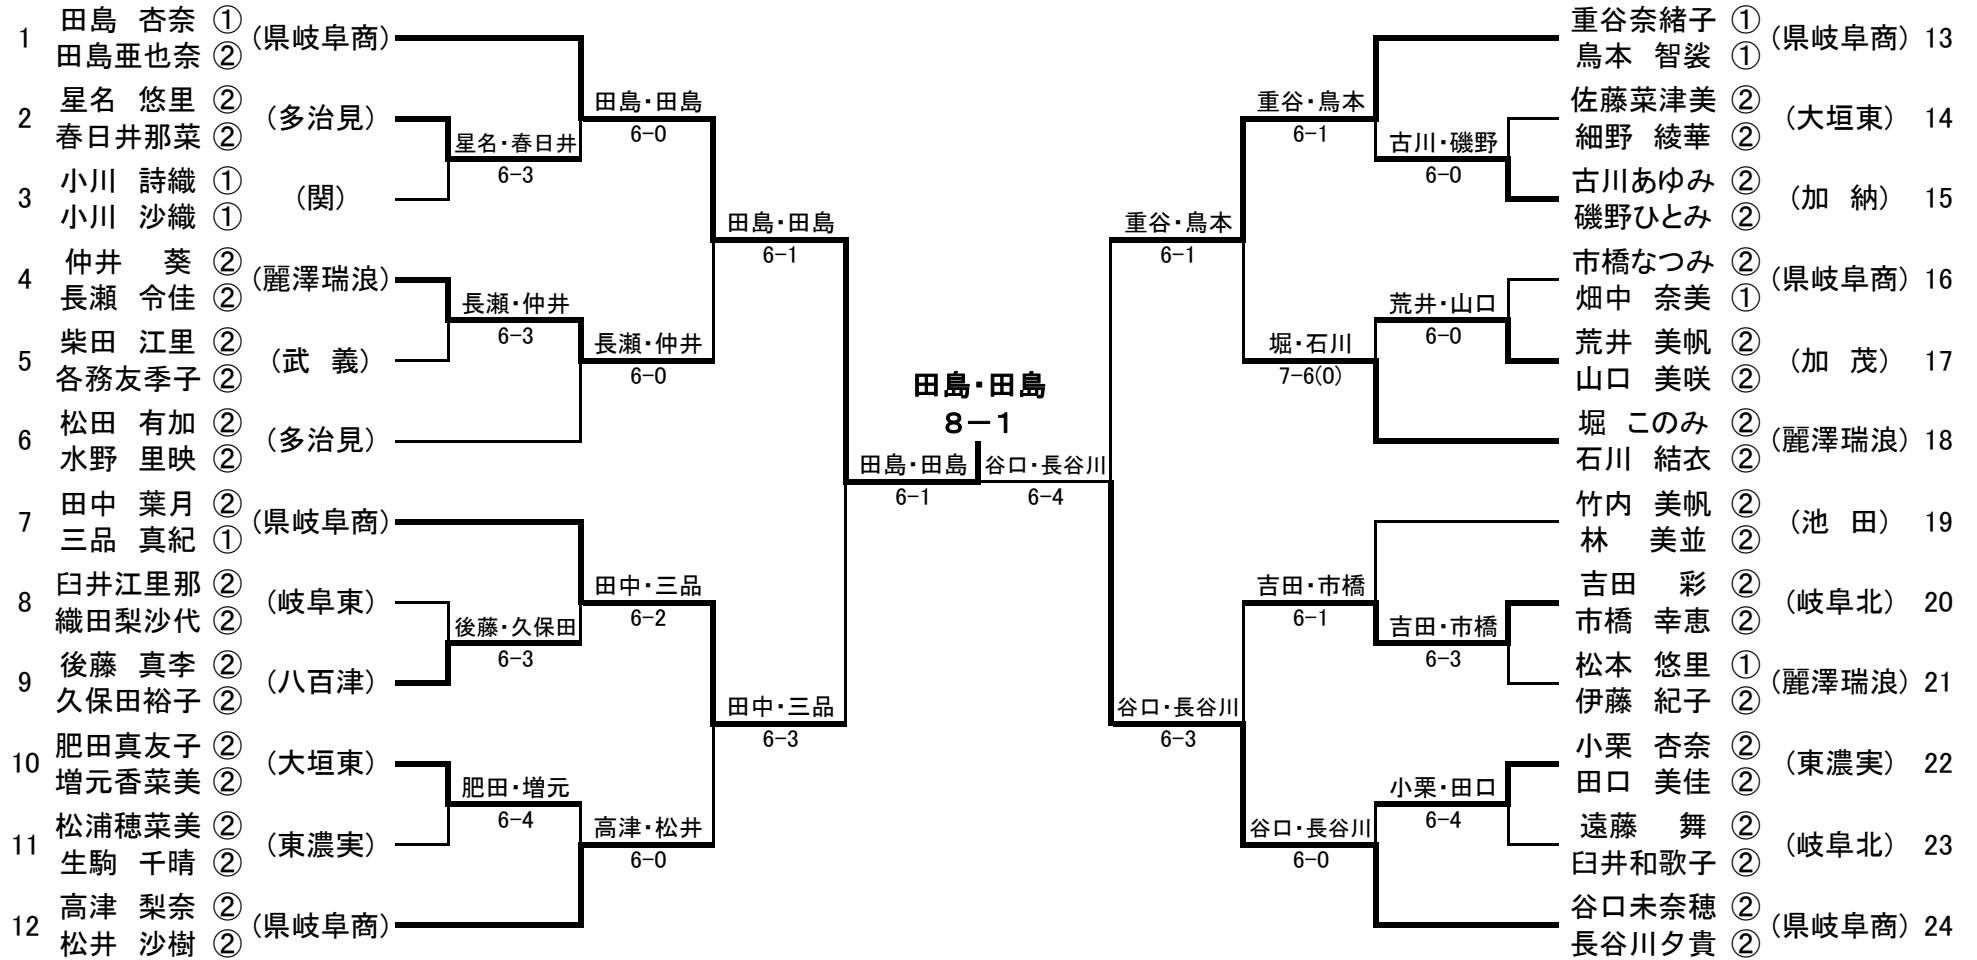

■ 3位決定戦

■ 2位決定戦

平成18年度 岐阜県高等学校テニス新人大会

<男子シングルス>

5位決定戦

7位決定戦

平成18年度 岐阜県高等学校テニス新人大会

<女子シングルス>

平成18年度 岐阜県高等学校テニス新人大会

<男子ダブルス>

3位決定戦

平成18年度 岐阜県高等学校テニス新人大会

<女子ダブルス>

3位決定戦