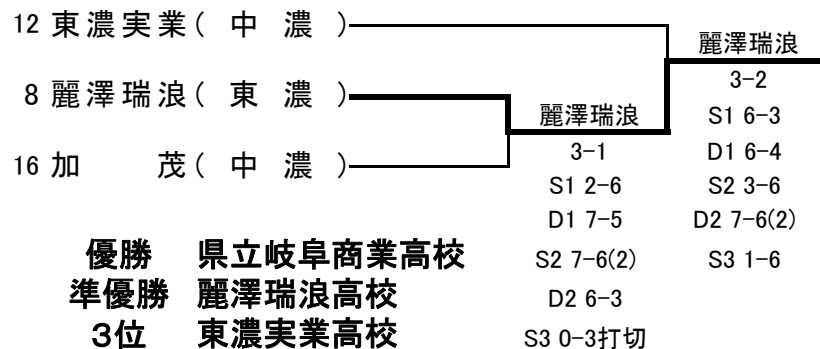

フィードイン・コンソレーション

優勝 県立岐阜商業高校
準優勝 麗澤瑞浪高校
3位 東濃実業高校
3位 加茂高校