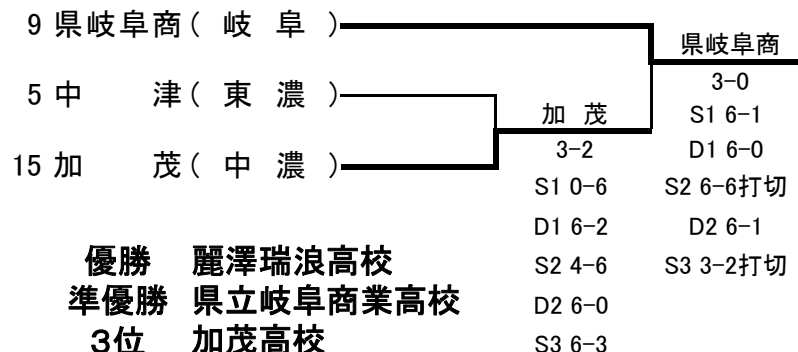

平成18年度 岐阜県高等学校テニス新人大会 兼 全国高等学校選抜テニス大会岐阜県予選 <男子団体戦>

フィードイン・コンソレーション

優勝 麗澤瑞浪高校
 準優勝 県立岐阜商業高校
 3位 加茂高校
 3位 中津高校

■ 1 回戦

| | | | | | | | | | | | | | | | | | |
|----|---|--------|-----|--------|---|----|---|--------|--------|--------|---|----|---|--------|--------|--------|---|
| R1 | 1 | 麗澤 瑞浪 | 5-0 | 加納 | 2 | R1 | 3 | 東濃 | 4-1 | 大垣東 | 4 | R1 | 5 | 中津 | 3-2 | 岐阜総合 | 6 |
| S1 | | 水野 敬太② | 6-2 | 岡田 陽介② | | S1 | | 杉本 直樹② | 7-6(4) | 喜多村翔太① | | S1 | | 成木 和輝② | 6-0 | 福井 大貴② | |
| D1 | | 篠 宏輔① | 6-1 | 前田 洋輔② | | D1 | | 石田 直史② | 6-4 | 河村 賢志② | | D1 | | 中島 嘉紀② | (2)6-7 | 早田 昇平② | |
| S2 | | 遠藤 亮太② | | 田中 諭② | | S2 | | 加木屋 秀② | | 中村 和真② | | S2 | | 中島 一憲② | | 井上直志郎① | |
| D2 | | 安藤 有紀② | 6-0 | 渡辺 力斗① | | D2 | | 石川 雄太② | 6-3 | 佐藤 良① | | D2 | | 志津 諒太② | 6-1 | 森 雄大② | |
| S3 | | 加藤 脩志① | 6-3 | 松波 紀輝② | | S3 | | 大和谷拓也② | 7-5 | 川瀬 喬久② | | S3 | | 桂川 壮平① | 5-7 | 荒居 誠② | |
| D1 | | 岸本 勇介① | | 松原 奨② | | D2 | | 佐藤 直城② | | 増田光一郎① | | D2 | | 田中 聖也① | | 森 光輝② | |
| S2 | | 杉江 勇太① | 6-0 | 細江 陣② | | S3 | | 内田 智也① | 3-6 | 中尾 武史② | | S3 | | 湯藤 公貴② | 6-2 | 吉澤 守央② | |