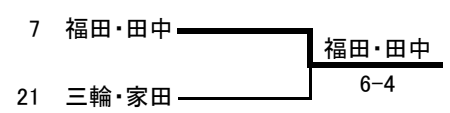

平成18年度 岐阜県高等学校テニス新人大会

<男子ダブルス>

3位決定戦