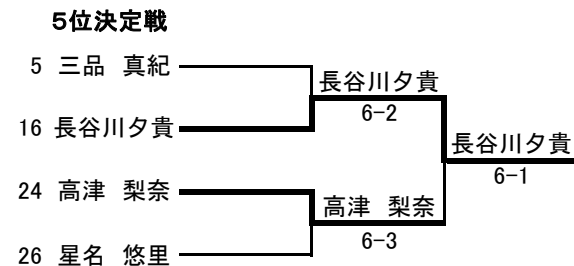

■ 3位決定戦

■ 2位決定戦

平成18年度 岐阜県高等学校テニス新人大会

<男子シングルス>

5位決定戦

7位決定戦

平成18年度 岐阜県高等学校テニス新人大会

<女子シングルス>