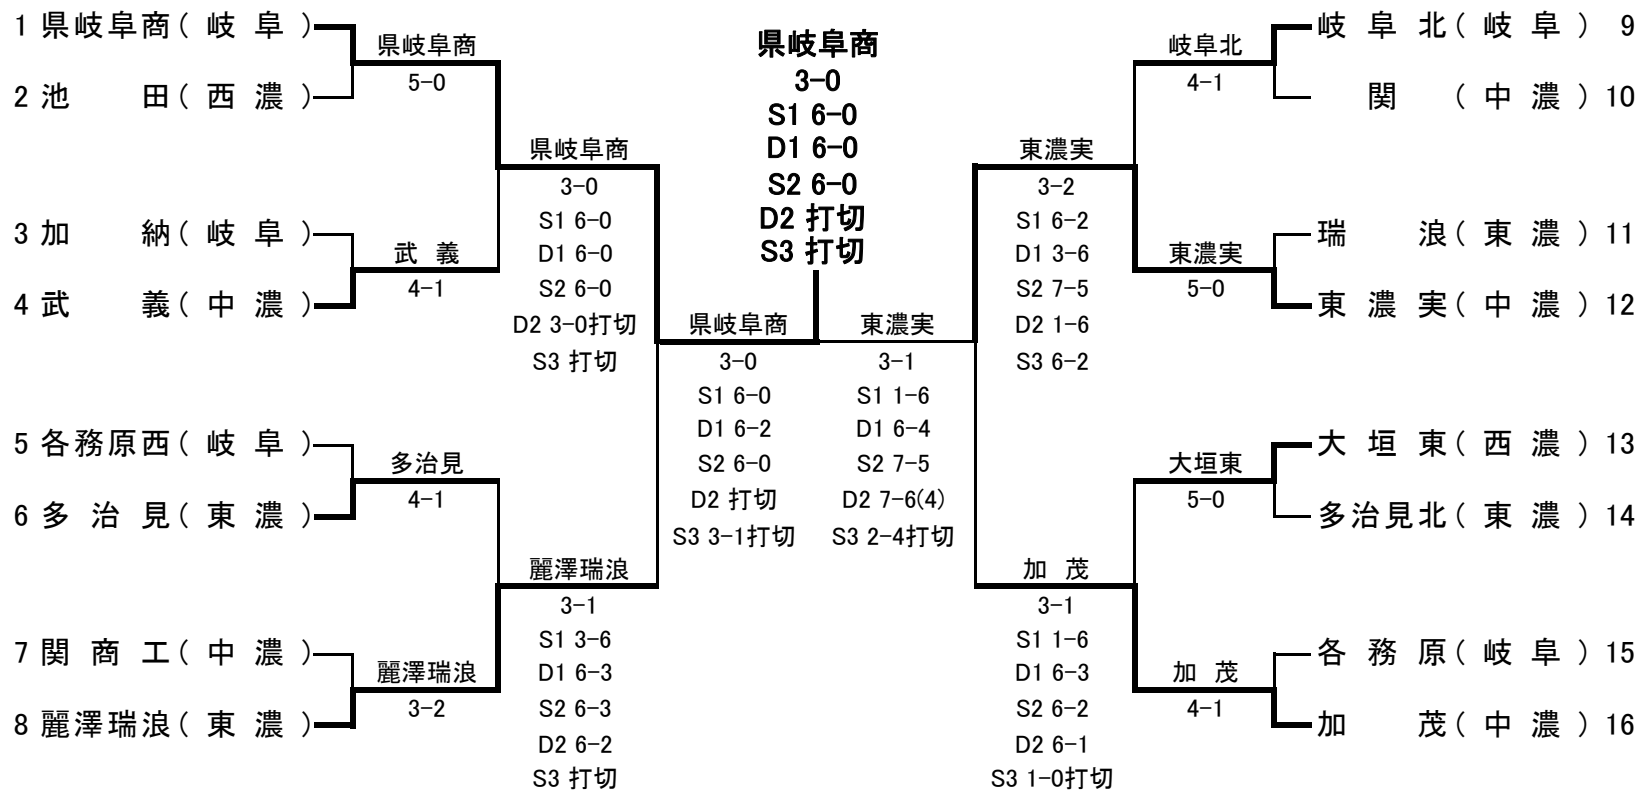

平成18年度 岐阜県高等学校テニス新人大会 兼 全国高等学校選抜テニス大会岐阜県予選 <女子団体戦>