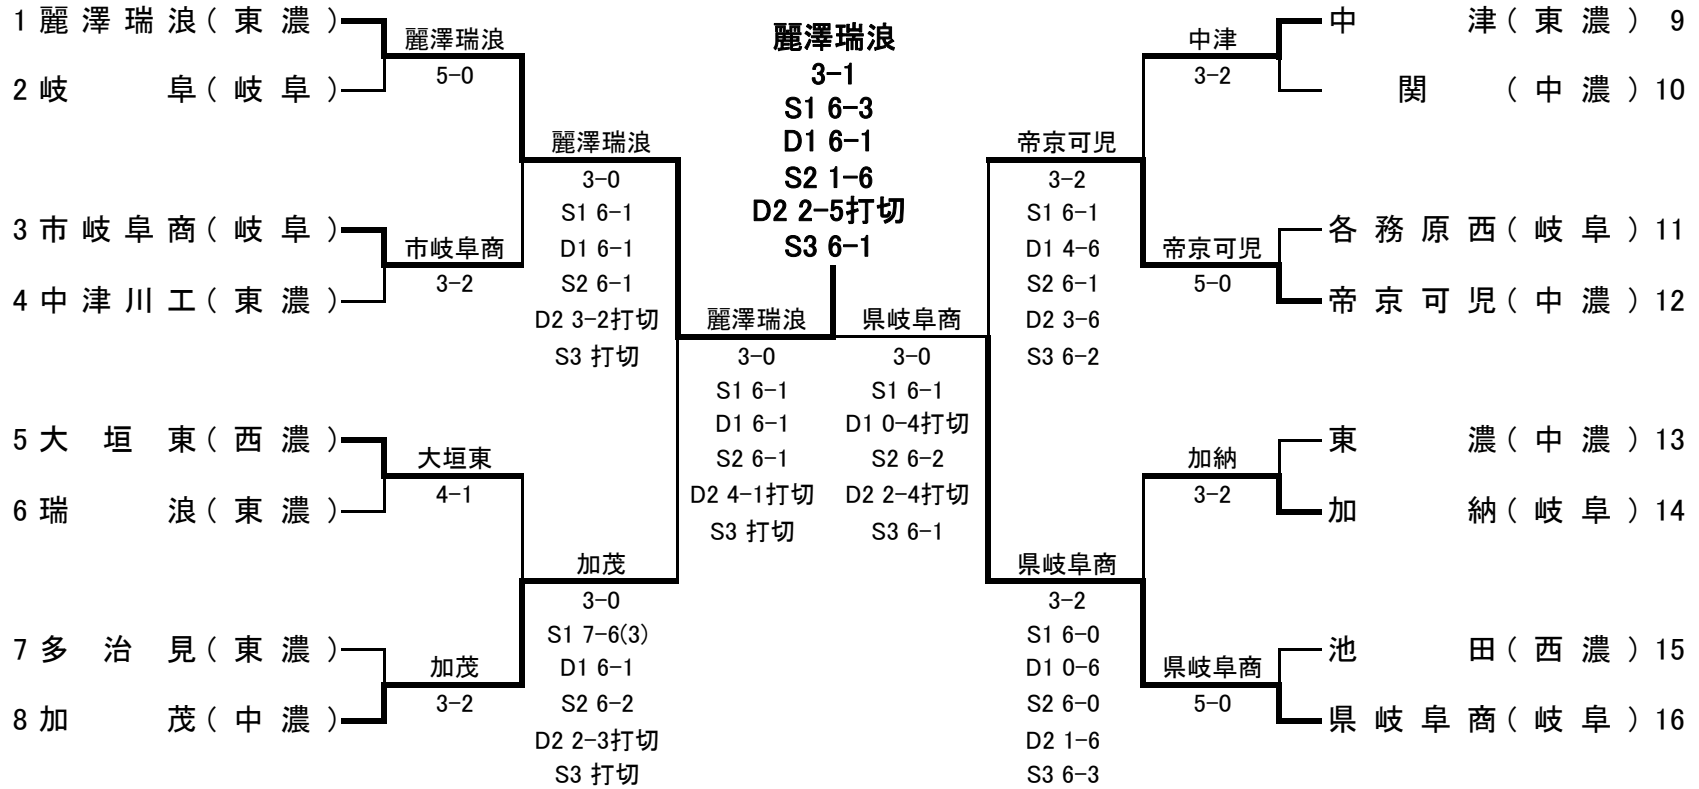

平成19年度 岐阜県高等学校テニス新人大会 兼 全国高等学校選抜テニス大会岐阜県予選 <男子団体戦>

フィードイン・コンソレーション

- 優勝 麗澤瑞浪高校
- 準優勝 県立岐阜商業高校
- 3位 帝京可児高校
- 3位 加茂高校

■ 1回戦

R1	1	麗澤 瑞浪	5-0	岐阜 阜	2	R1	3	市岐阜商	3-2	中津川工	4	R1	5	大垣東	4-1	瑞浪	6
S1		朝居 孝信①	6-1	岩田 翔太②		S1		片岡祐太郎①	1-6	曾我 良介②		S1		喜多村翔斗②	4-6	山内 啓資①	
D1		杉江 勇太②	6-0	柳原 一騎②		D1		西脇 潤②	7-6(4)	仙洞田翔馬②		D1		高木 克哉②	6-0	原田 周平②	
S2		旗 宏輔②		小見山晃輔②		S2		立木 俊宏②		前田 大輔②		S2		増田光一郎②		中嶋 浩一②	
D2		玉木 圭司①	6-2	松原 佳史②		D2		岩田 有矢②	6-3	多田 初②		D2		中尾 裕②	6-1	前川 翔平①	
S3		服部 新吾①	6-2	片桐 拓磨②		S3		平下 裕基①	4-6	小木曾将也②		S3		間野 大樹②	6-4	土屋 幸彦②	
		稲垣 雅仁①		小川翔太郎②				深井 拓哉②		古田 徳宏②				安田 直晃②		宮川 洋輔①	
		塚本 裕紀①	6-1	佐伯 尚紀②				箕成 良彦②	6-1	安藤 大介②				水下 昌樹②	6-1	須藤 和成①	