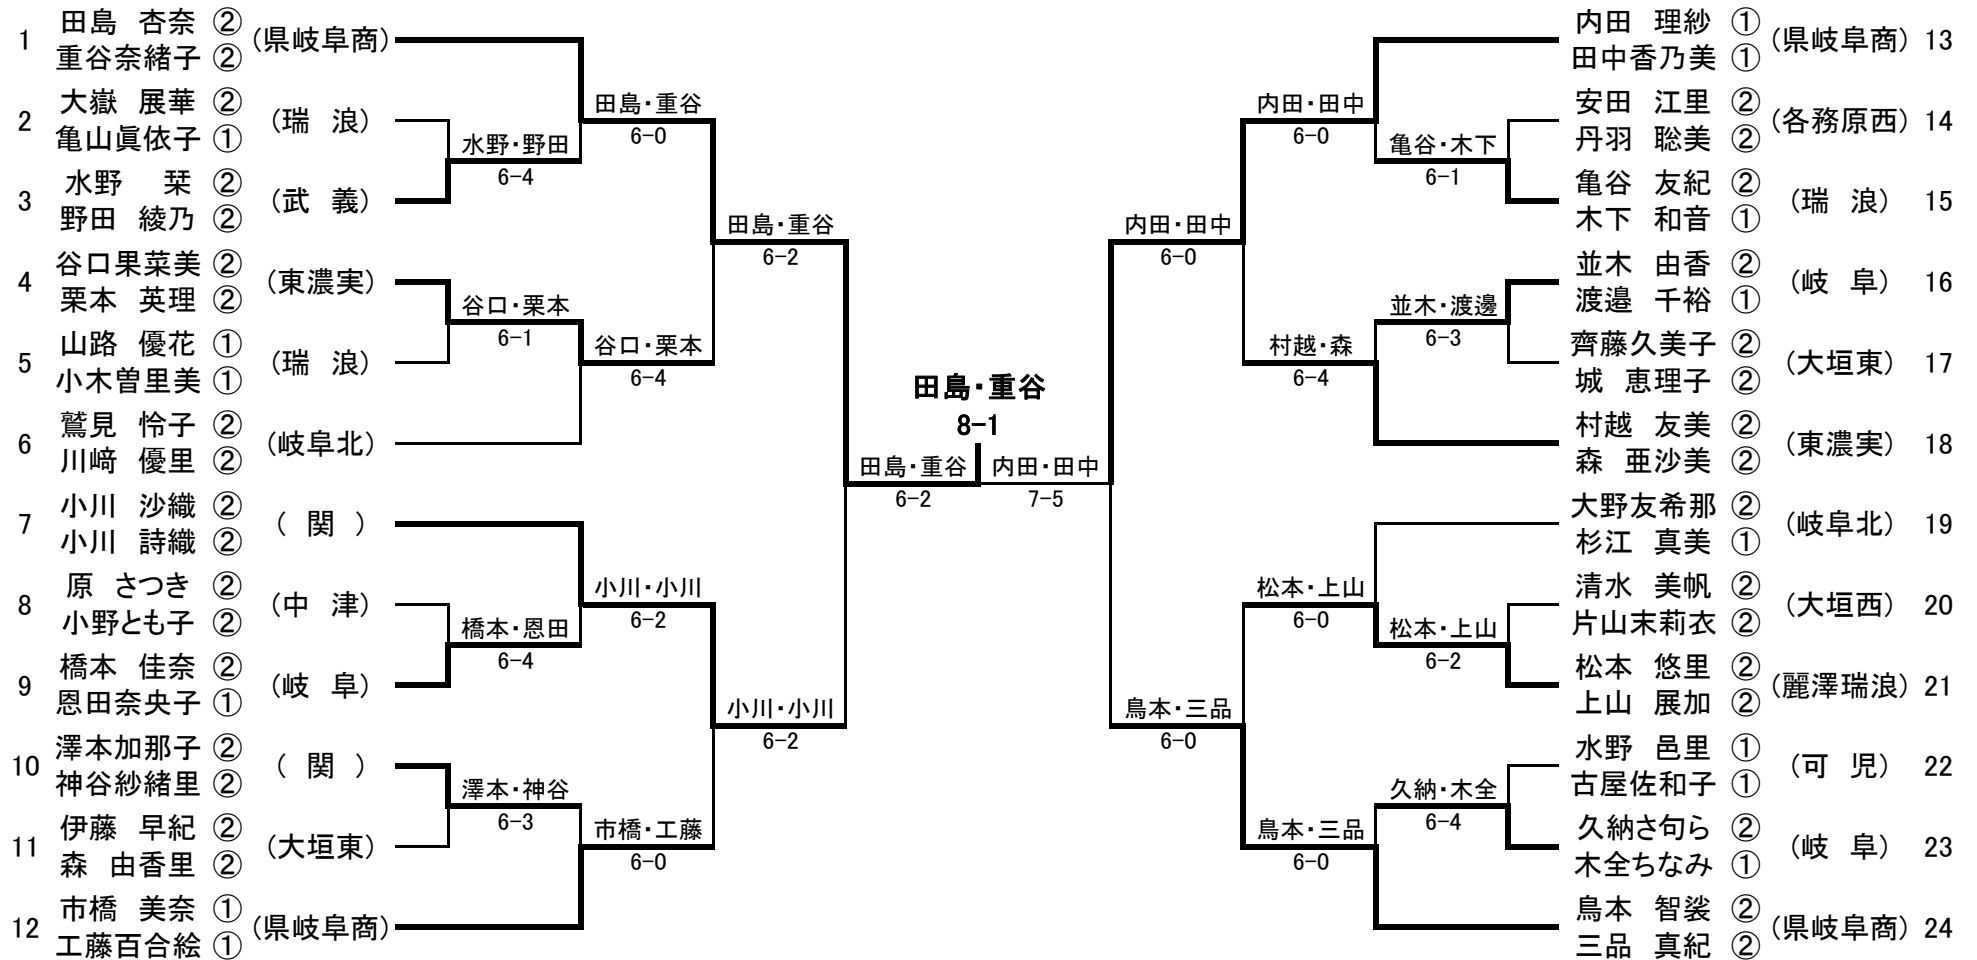

平成19年度 岐阜県高等学校テニス新人大会

<女子ダブルス>

3位決定戦

- 優勝 田島・重谷(県岐阜商)
- 準優勝 内田・田中(県岐阜商)
- 3位 鳥本・三品(県岐阜商)
- 3位 小川・小川(関)