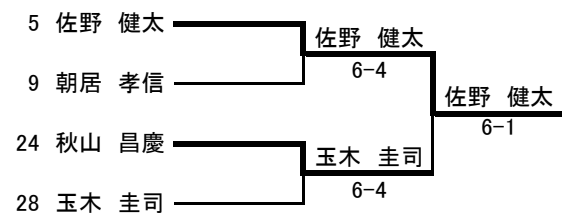

7位決定戦

- 優勝 杉江 勇太(麗澤瑞浪)
- 準優勝 旗 宏輔(麗澤瑞浪)
- 3位 神山 翔多(県岐阜商)
- 3位 田中 芳樹(県岐阜商)