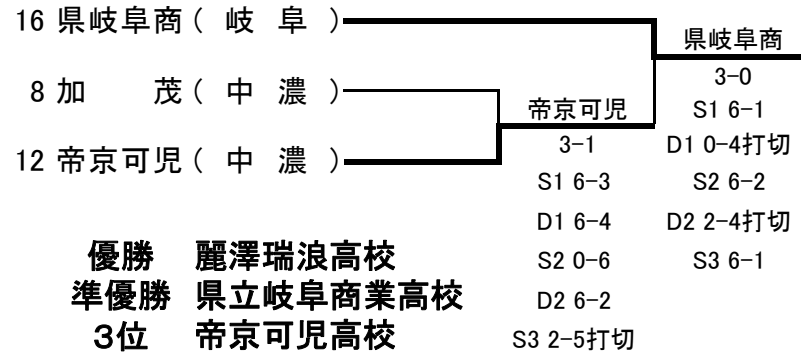

平成19年度 岐阜県高等学校テニス新人大会 兼 全国高等学校選抜テニス大会岐阜県予選 <男子団体戦>

フィードイン・コンソレーション

- 優勝 麗澤瑞浪高校
- 準優勝 県立岐阜商業高校
- 3位 帝京可児高校
- 3位 加茂高校

■ 1回戦

R1	1	麗澤 瑞浪	5-0	岐阜 阜	2	R1	3	市岐阜商	3-2	中津川工	4	R1	5	大垣東	4-1	瑞浪	6
S1		朝居 孝信①	6-1	岩田 翔太②		S1		片岡祐太郎①	1-6	曾我 良介②		S1		喜多村翔斗②	4-6	山内 啓資①	
D1		杉江 勇太②	6-0	柳原 一騎②		D1		西脇 潤②	7-6(4)	仙洞田翔馬②		D1		高木 克哉②	6-0	原田 周平②	
S2		旗 宏輔②		小見山晃輔②		S2		立木 俊宏②		前田 大輔②		S2		増田光一郎②		中嶋 浩一②	
D2		玉木 圭司①	6-2	松原 佳史②		D2		岩田 有矢②	6-3	多田 初②		D2		中尾 裕②	6-1	前川 翔平①	
S3		服部 新吾①	6-2	片桐 拓磨②		S3		平下 裕基①	4-6	小木曾将也②		S3		間野 大樹②	6-4	土屋 幸彦②	
		稲垣 雅仁①		小川翔太郎②				深井 拓哉②		古田 徳宏②				安田 直晃②		宮川 洋輔①	
		塚本 裕紀①	6-1	佐伯 尚紀②				箕成 良彦②	6-1	安藤 大介②				水下 昌樹②	6-1	須藤 和成①	