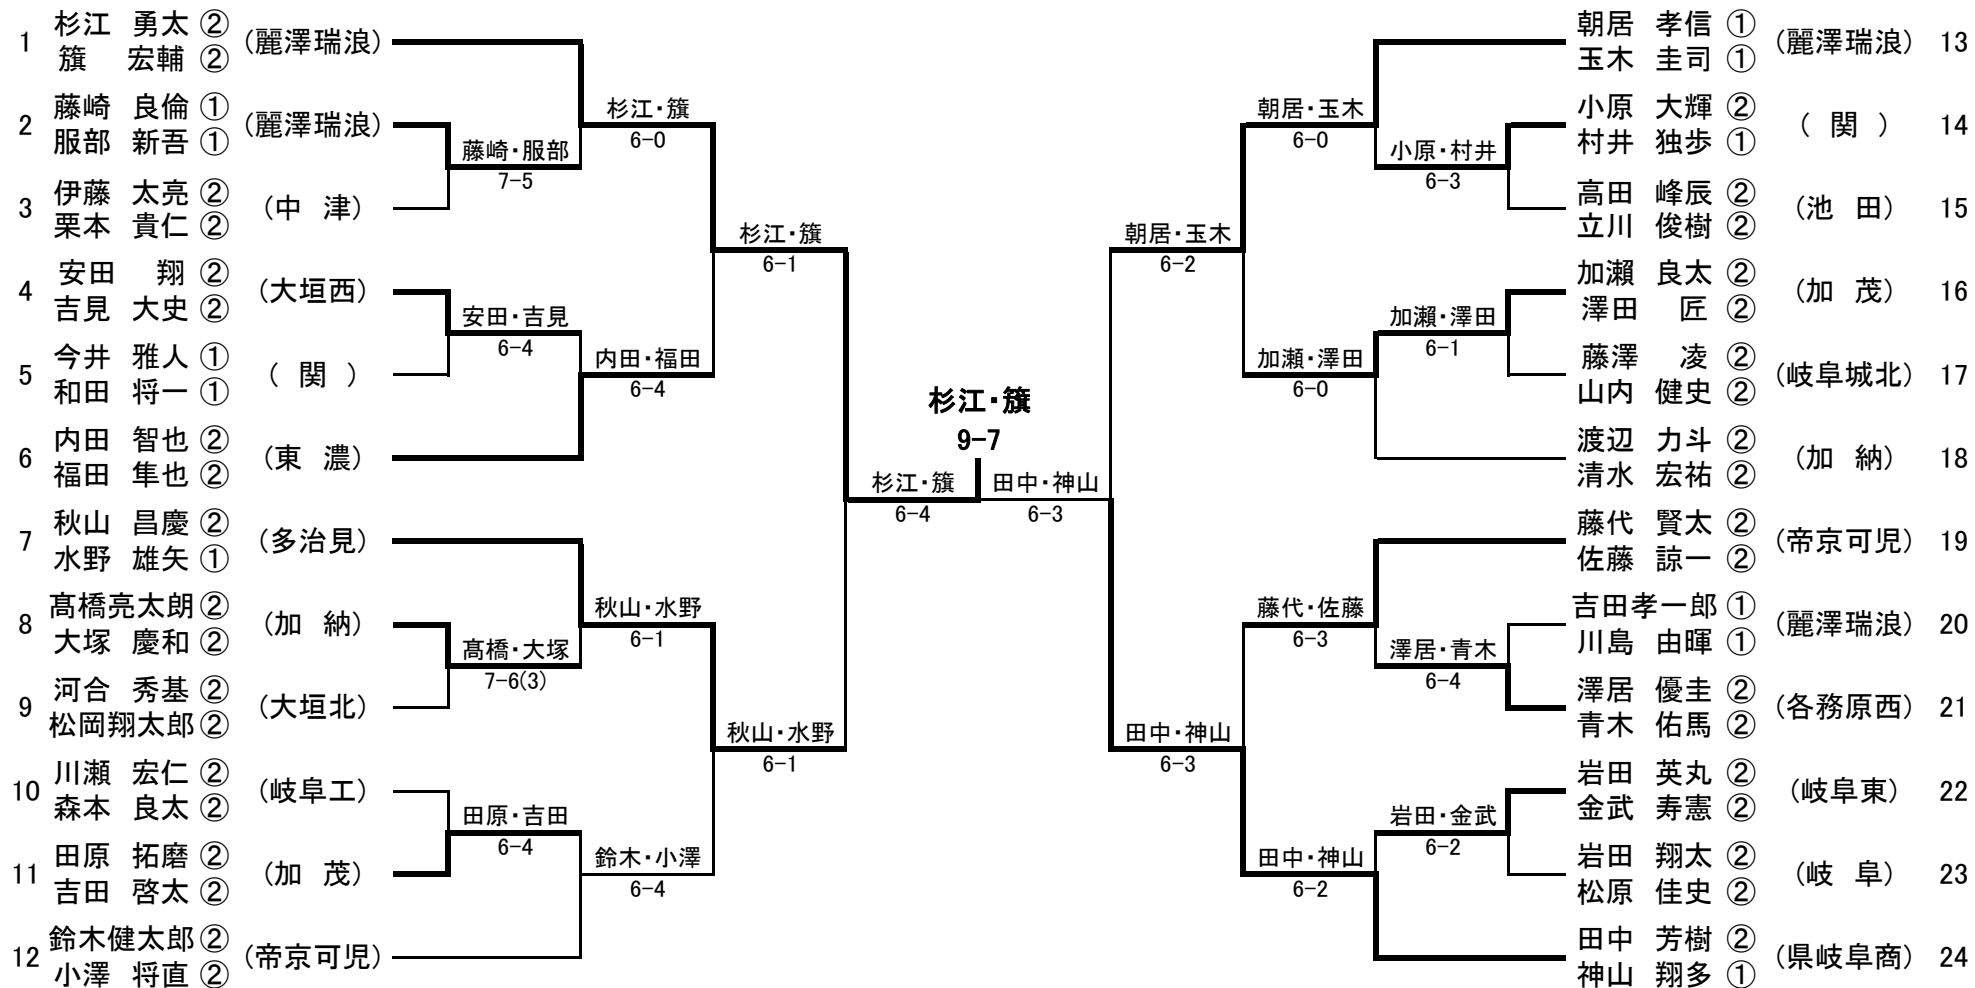

平成19年度 岐阜県高等学校テニス新人大会

<男子ダブルス>

3位決定戦

優勝 準優勝 3位 3位

杉江・旗(麗澤瑞浪)
田中・神山(県岐阜商)
秋山・水野(多治見)
朝居・玉木(麗澤瑞浪)