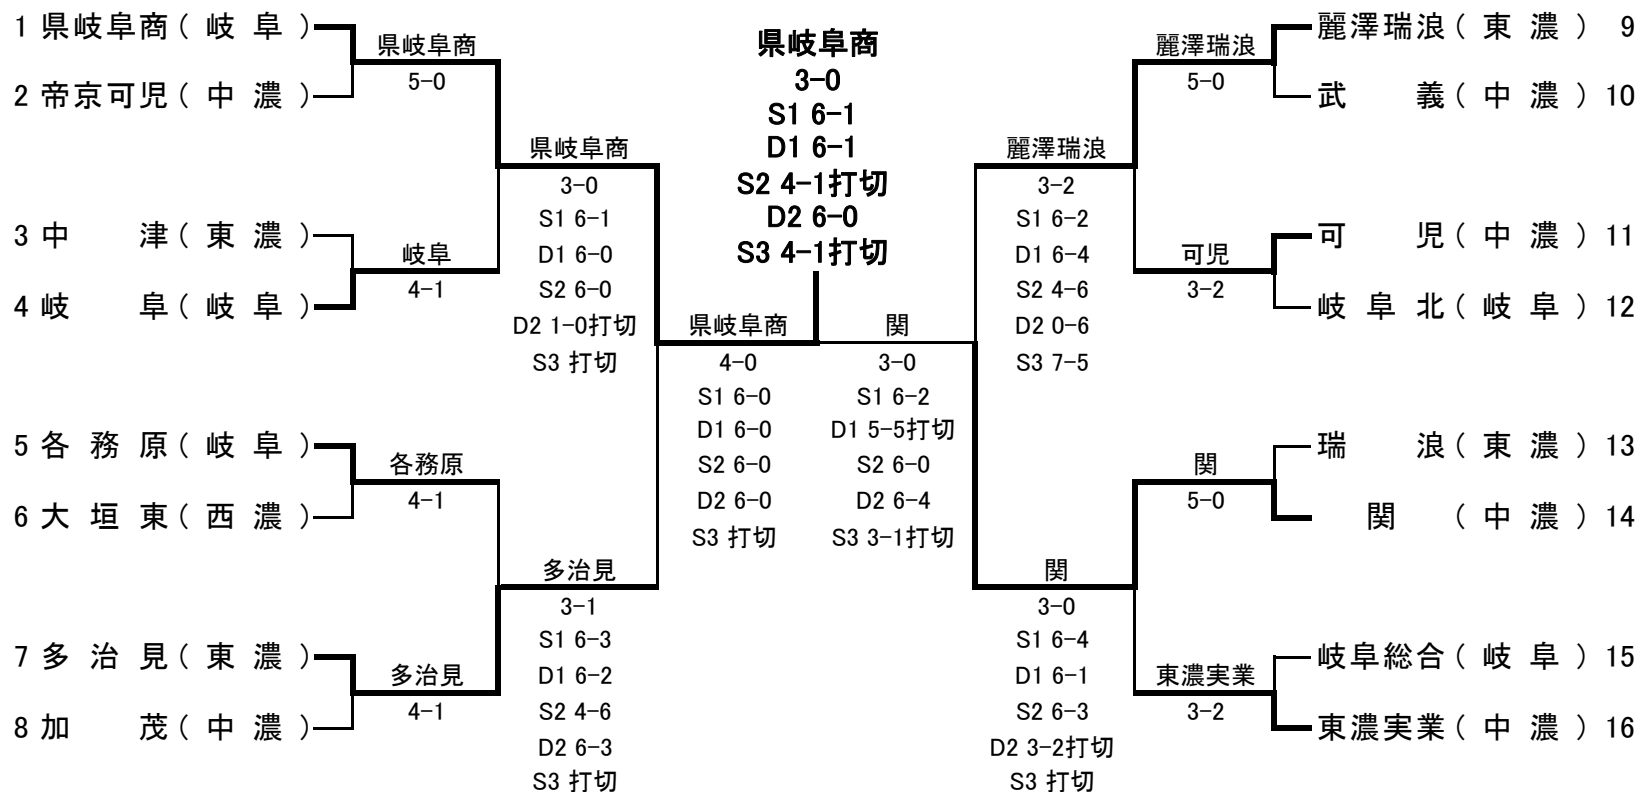

平成19年度 岐阜県高等学校テニス新人大会 兼 全国高等学校選抜テニス大会岐阜県予選 <女子団体戦>