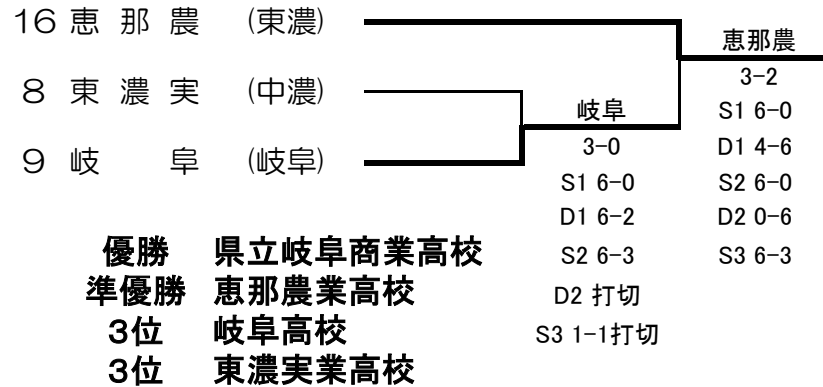

フィードイン・コンソレーション

優勝 県立岐阜商業高校
準優勝 恵那農業高校
3位 岐阜高校
3位 東濃実業高校