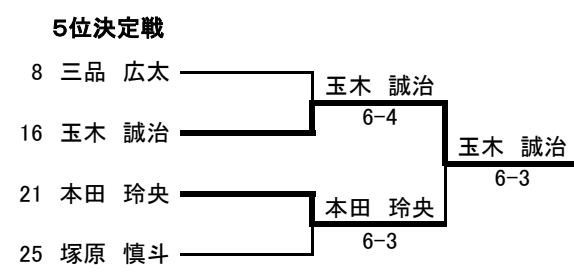

■ 準決勝

SF	1	県 岐 阜 商	3-0	東 濃 実	8	SF	#	恵 那 農	3-2	岐 阜	9						
S1		木部 静②	6-2	栗野 瑞希②		S1		鵜飼 有希①	6-0	舟渡 玲緒①							
D1		佐野ちひろ②	6-1	日下部那奈②		D1		西村実奈美②	4-6	藤井 彩夏②							
S2		松尾 沙希①		井上 恵里②		S2		西村 泉紀①		矢橋 茉佑②							
D2		小島未央奈①	6-0	杉浦 祐香②		D2		長尾 朋美①	6-0	小塩菜津美①							
S3		近澤 瑛樹②	打切	水野 里香②		S3		柘植映里佳②	0-6	渡邊 朱莉②							
		山本 実加②		吉岡 楓②				太田 菜奈①		川口 紗貴②							
		長岡 美歩①	打切	望月 菜央②				山路 愛夏②	6-3	角 優月①							

■ 決勝

F	1	県 岐 阜 商	3-2	恵 那 農	#	3決	9	岐 阜	3-0	東 濃 実	8	2決	#	恵 那 農	3-2	岐 阜	9
S1		木部 静②	1-6	鵜飼 有希①		S1		舟渡 玲緒①	6-0	栗野 瑞希②		S1		鵜飼 有希①	6-0	舟渡 玲緒①	
D1		近澤 瑛樹②	6-2	西村実奈美②		D1		小塩菜津美①	6-2	日下部那奈②		D1		西村実奈美②	4-6	藤井 彩夏②	
S2		山本 実加②		柘植映里佳②		S2		渡邊 朱莉②		井上 恵里②		S2		西村 泉紀①		矢橋 茉佑②	
D2		佐野ちひろ②	1-6	長尾 朋美①		D2		矢橋 茉佑②	6-3	杉浦 祐香②		D2		長尾 朋美①	6-0	小塩菜津美①	
S3		松尾 沙希①	6-0	西村 泉紀①		D2		角 優月①	打切	水野 里香②		D2		柘植映里佳②	0-6	渡邊 朱莉②	
		長岡 美歩①		太田 菜奈①				藤井 彩夏②		吉岡 楓②				太田 菜奈①		川口 紗貴②	
		小島未央奈①	6-0	山路 愛夏②		S3		川口 紗貴②	1-1打切	望月 菜央②		S3		山路 愛夏②	6-3	角 優月①	

■ 3位決定戦

■ 2位決定戦

平成25年度 岐阜県高等学校テニス新人大会

<男子シングルス>

2013.10.13 長良川テニスプラザ

優勝 松尾 魁人 (県立岐阜商業高校)
 準優勝 岩田三四郎 (麗澤瑞浪高校)
 3位 田中 伸治 (県立岐阜商業高校)
 3位 堀 泰也 (県立岐阜商業高校)

平成25年度 岐阜県高等学校テニス新人大会

<女子シングルス>