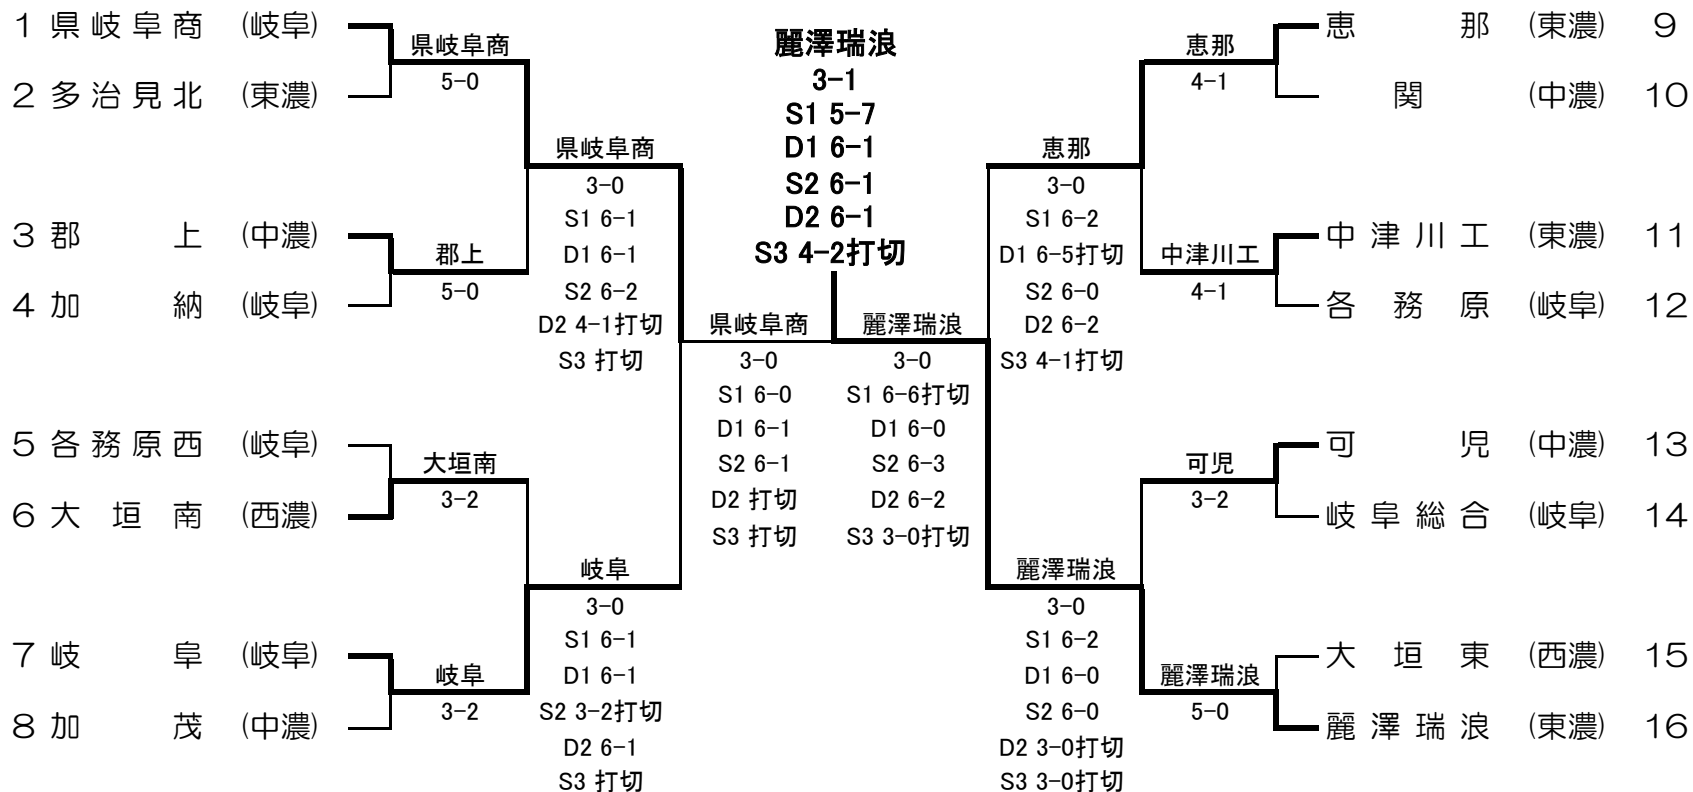

平成25年度 岐阜県高等学校テニス新人大会 兼 全国高等学校選抜テニス大会岐阜県予選 <男子団体戦>

平成25年9月21, 22日

フィードイン・コンソレーション

■ 1 回戦

R1	1	県 岐 阜 商	5-0	多 治 見 北	2	R1	3	郡 上	5-0	加 納	4	R1	6	大 垣 南	3-2	各 務 原 西	5
S1		松尾 魁人②	6-0	富田 樹①		S1		足立 渉②	6-0	村上 慧②		S1		田中 智大②	6-4	黒井 直矢②	
D1		山岸 大輝②	6-1	奥村 拓実②		D1		坂本 尚輝②	6-2	井上 直紀②		D1		芳田 貴斗②	4-6	川村 駿②	
S2		塚原 慎斗②		岸 亮太②		S2		野崎 涼矢②		安藤 壮哉②		S2		寺田崇一郎②		川瀬 崇斗②	
D2		田中 伸治②	6-1	伊佐治俊介①		D2		清水 宏亮②	6-3	柴田 泰成②		D2		石司 大貴②	6-2	西村 俊哉①	
S3		平小瀬 学②	6-0	井澤 進哉②		S3		下村 滉太②	6-2	津川 大地②		S3		小野 貴司②	6-4	安田 良②	
		武藤 元希①		余吾侑太郎②				和田 侑也②		森 奨馬①				近藤 大記②		大竹 一輝②	
		堀 泰也①	6-1	橋本 将和②				河合 哲也②	6-2	野瀬 敦生②				山中 拓哉②	0-6	熊崎 匠②	