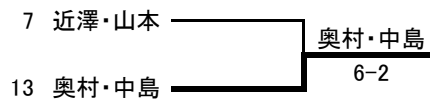

優勝
準優勝
3位
3位

鵜飼・長尾(恵那農業高校)
木部・小島(県立岐阜商業高校)
奥村・中島(帝京大可児高校)
近澤・山本(県立岐阜商業高校)