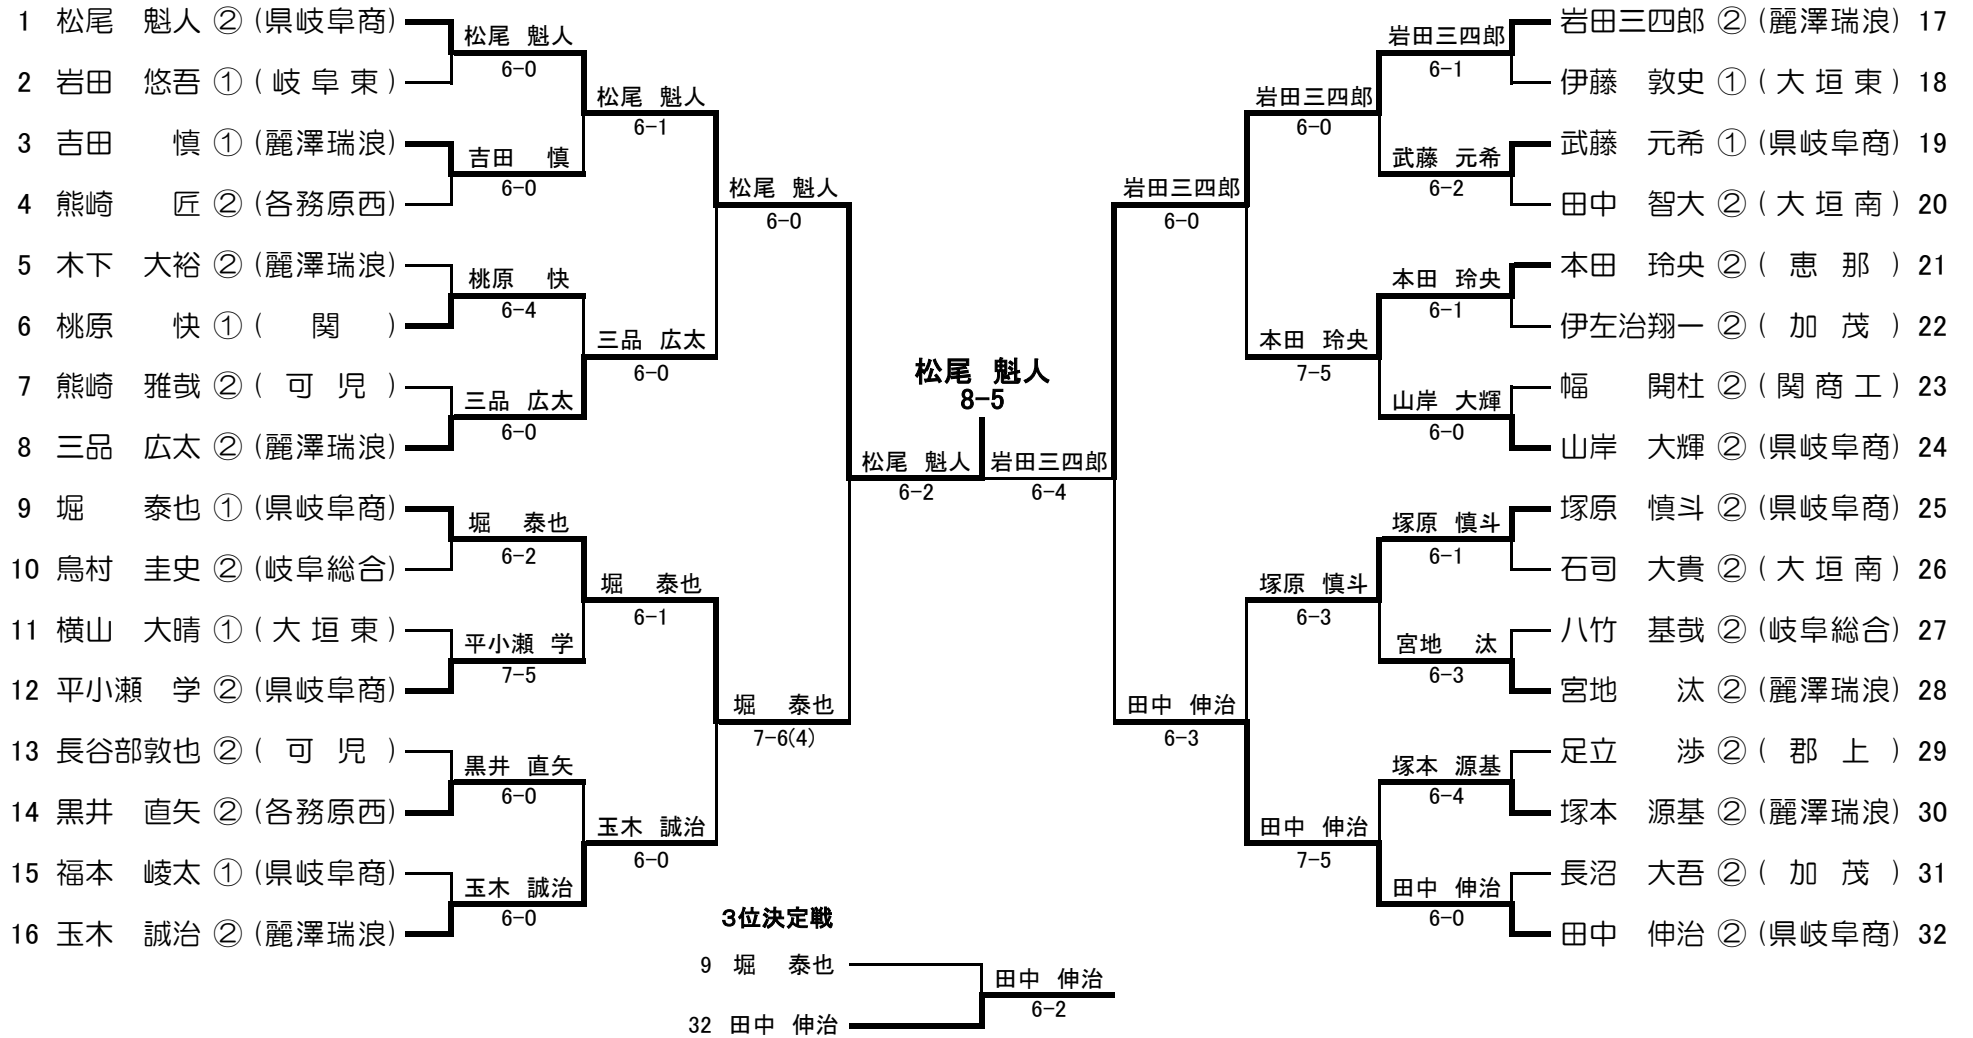

■ 決勝

F	1	県 岐 阜 商	3-2	恵 那 農	#	3決	9	岐 阜	3-0	東 濃 実	8	2決	#	恵 那 農	3-2	岐 阜	9
S1		木部 静②	1-6	鵜飼 有希①		S1		舟渡 玲緒①	6-0	栗野 瑞希②		S1		鵜飼 有希①	6-0	舟渡 玲緒①	
D1		近澤 瑛樹②	6-2	西村実奈美②		D1		小塩菜津美①	6-2	日下部那奈②		D1		西村実奈美②	4-6	藤井 彩夏②	
S2		山本 実加②		柘植映里佳②		S2		渡邊 朱莉②		井上 恵里②		S2		西村 泉紀①		矢橋 茉佑②	
D2		佐野ちひろ②	1-6	長尾 朋美①		D2		矢橋 茉佑②	6-3	杉浦 祐香②		D2		長尾 朋美①	6-0	小塩菜津美①	
S3		松尾 沙希①	6-0	西村 泉紀①		D2		角 優月①	打切	水野 里香②		D2		柘植映里佳②	0-6	渡邊 朱莉②	
		長岡 美歩①		太田 菜奈①				藤井 彩夏②		吉岡 楓②				太田 菜奈①		川口 紗貴②	
		小島未央奈①	6-0	山路 愛夏②		S3		川口 紗貴②	1-1打切	望月 菜央②		S3		山路 愛夏②	6-3	角 優月①	

■ 3位決定戦

■ 2位決定戦

平成25年度 岐阜県高等学校テニス新人大会

<男子シングルス>

2013.10.13 長良川テニスプラザ

優勝 松尾 魁人 (県立岐阜商業高校)
 準優勝 岩田三四郎 (麗澤瑞浪高校)
 3位 田中 伸治 (県立岐阜商業高校)
 3位 堀 泰也 (県立岐阜商業高校)

平成25年度 岐阜県高等学校テニス新人大会

<女子シングルス>