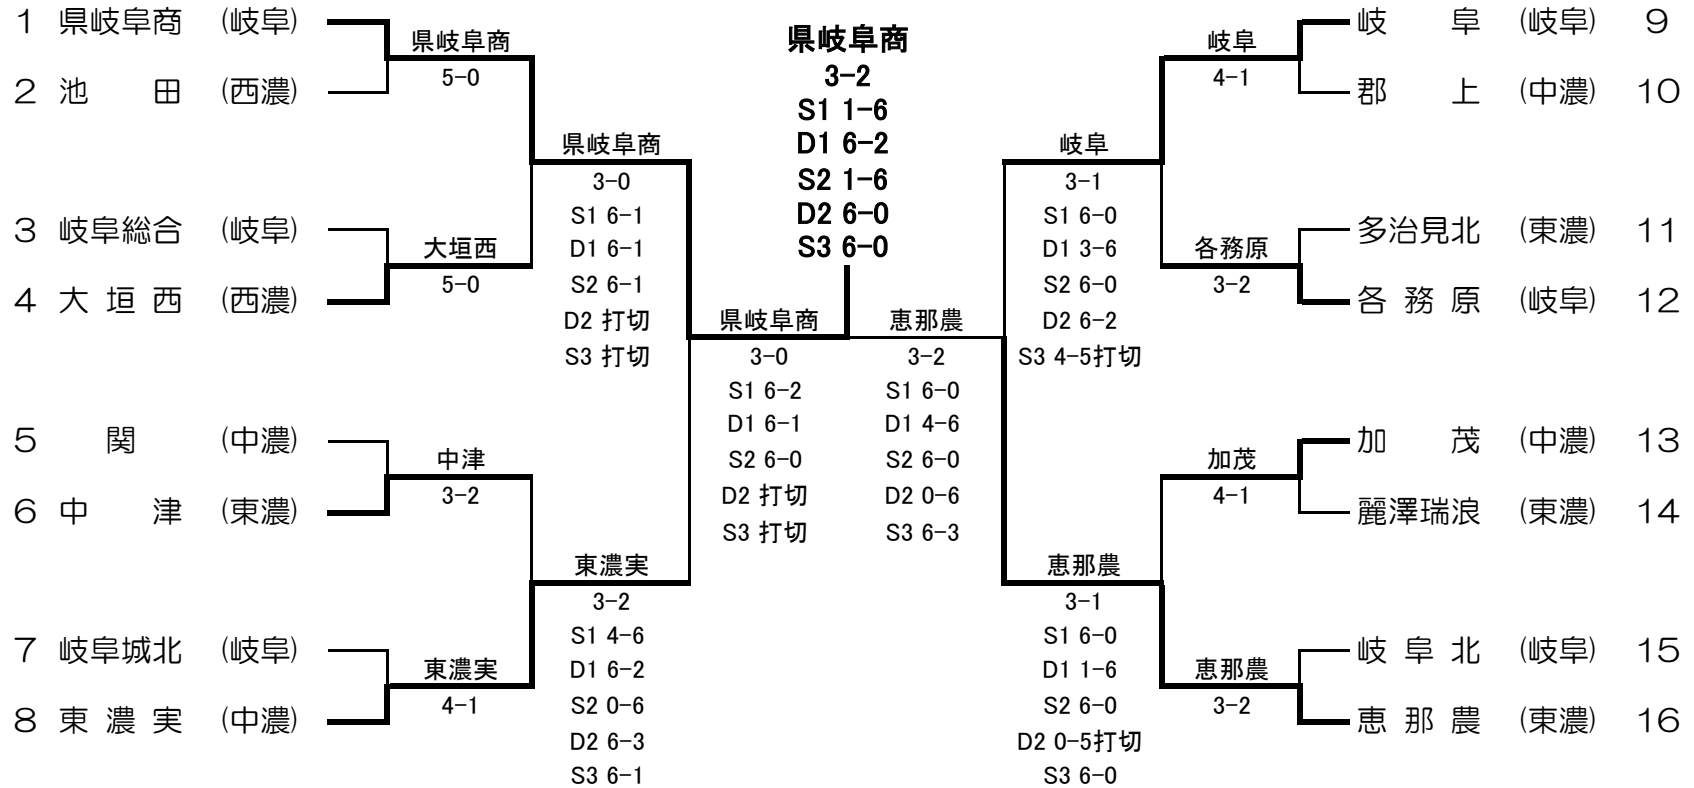

平成25年度 岐阜県高等学校テニス新人大会 兼 全国高等学校選抜テニス大会岐阜県予選 <女子団体戦>
平成25年9月21, 22日