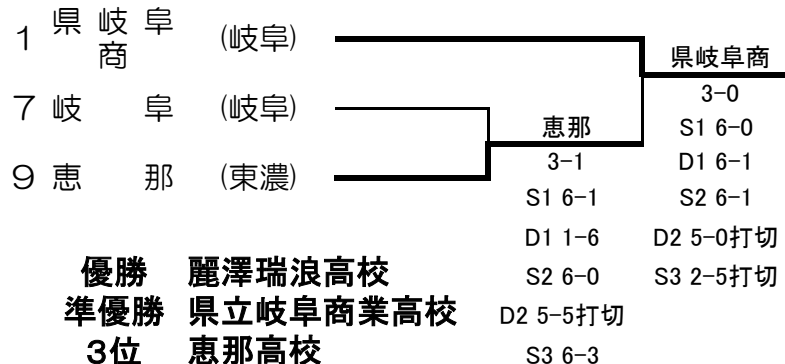

平成25年度 岐阜県高等学校テニス新人大会 兼 全国高等学校選抜テニス大会岐阜県予選 <男子団体戦>

平成25年9月21, 22日

フィードイン・コンソレーション

■ 1 回戦

R1	1	県 岐 阜 商	5-0	多 治 見 北	2	R1	3	郡 上	5-0	加 納	4	R1	6	大 垣 南	3-2	各 務 原 西	5
S1		松尾 魁人②	6-0	富田 樹①		S1		足立 渉②	6-0	村上 慧②		S1		田中 智大②	6-4	黒井 直矢②	
D1		山岸 大輝②	6-1	奥村 拓実②		D1		坂本 尚輝②	6-2	井上 直紀②		D1		芳田 貴斗②	4-6	川村 駿②	
S2		塚原 慎斗②		岸 亮太②		S2		野崎 涼矢②		安藤 壮哉②		S2		寺田崇一郎②		川瀬 崇斗②	
D2		田中 伸治②	6-1	伊佐治俊介①		D2		清水 宏亮②	6-3	柴田 泰成②		D2		石司 大貴②	6-2	西村 俊哉①	
S3		平小瀬 学②	6-0	井澤 進哉②		S3		下村 滉太②	6-2	津川 大地②		S3		小野 貴司②	6-4	安田 良②	
		武藤 元希①		余吾侑太郎②				和田 侑也②		森 奨馬①				近藤 大記②		大竹 一輝②	
		堀 泰也①	6-1	橋本 将和②				河合 哲也②	6-2	野瀬 敦生②				山中 拓哉②	0-6	熊崎 匠②	