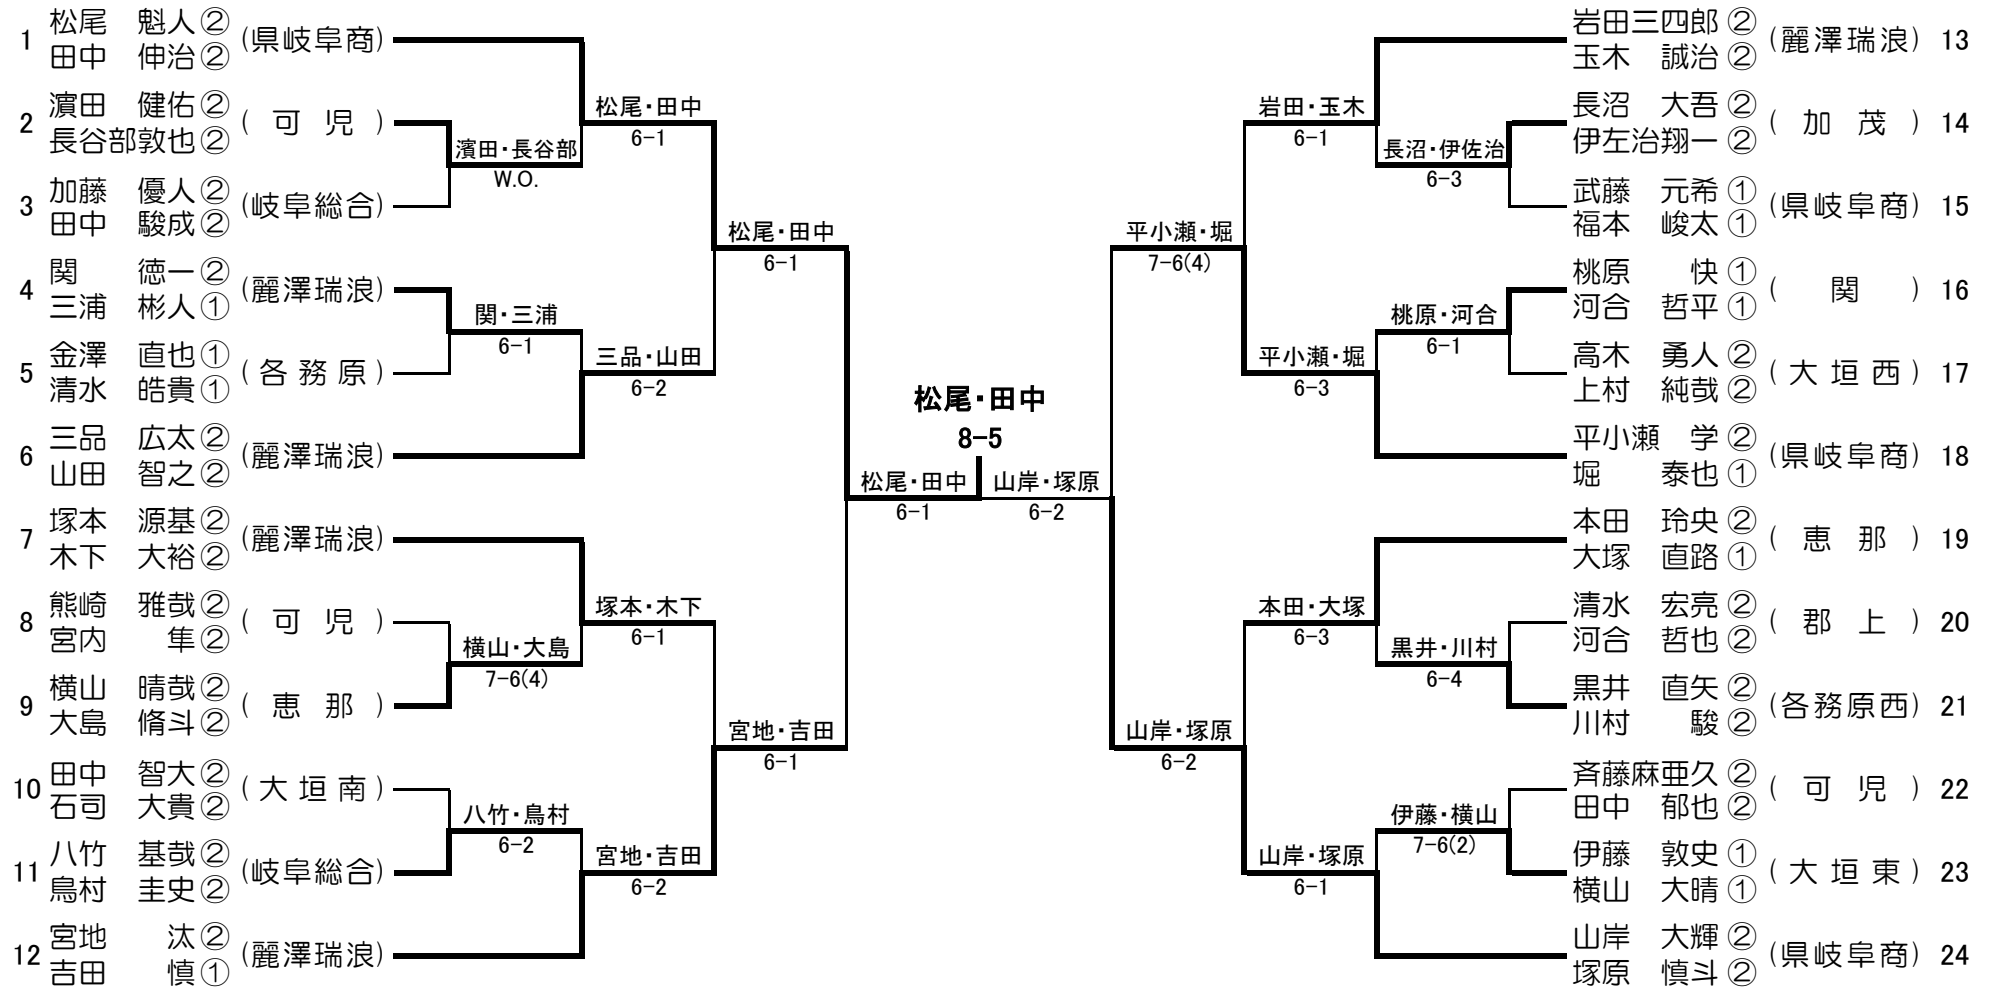

■ 3位決定戦

■ 2位決定戦

平成25年度 岐阜県高等学校テニス新人大会

<男子シングルス>

2013.10.13 長良川テニスプラザ

優勝 松尾 魁人 (県立岐阜商業高校)
 準優勝 岩田三四郎 (麗澤瑞浪高校)
 3位 田中 伸治 (県立岐阜商業高校)
 3位 堀 泰也 (県立岐阜商業高校)

平成25年度 岐阜県高等学校テニス新人大会

<女子シングルス>

2013.10.12 長良川テニスプラザ

優勝 鷺飼 有希(恵那農業高校)
準優勝 奥村妃奈子(帝京可児大高校)
3位 長尾 朋美(恵那農業高校)
3位 木部 静(県立岐阜商業高校)

平成25年度 岐阜県高等学校テニス新人大会 <男子ダブルス>

2013.10.12 長良川テニスプラザ

3位決定戦

優勝 松尾・田中(県立岐阜商業高校)
 準優勝 山岸・塚原(県立岐阜商業高校)
 3位 宮地・吉田(麗澤瑞浪高校)
 3位 平小瀬・堀(県立岐阜商業高校)