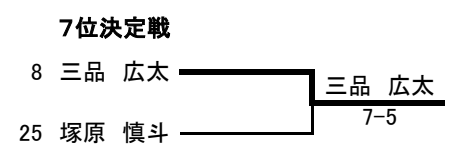

平成25年度 岐阜県高等学校テニス新人大会

<男子シングルス>

2013.10.13 長良川テニスプラザ

優勝 松尾 魁人 (県立岐阜商業高校)
準優勝 岩田三四郎 (麗澤瑞浪高校)
3位 田中 伸治 (県立岐阜商業高校)
3位 堀 泰也 (県立岐阜商業高校)