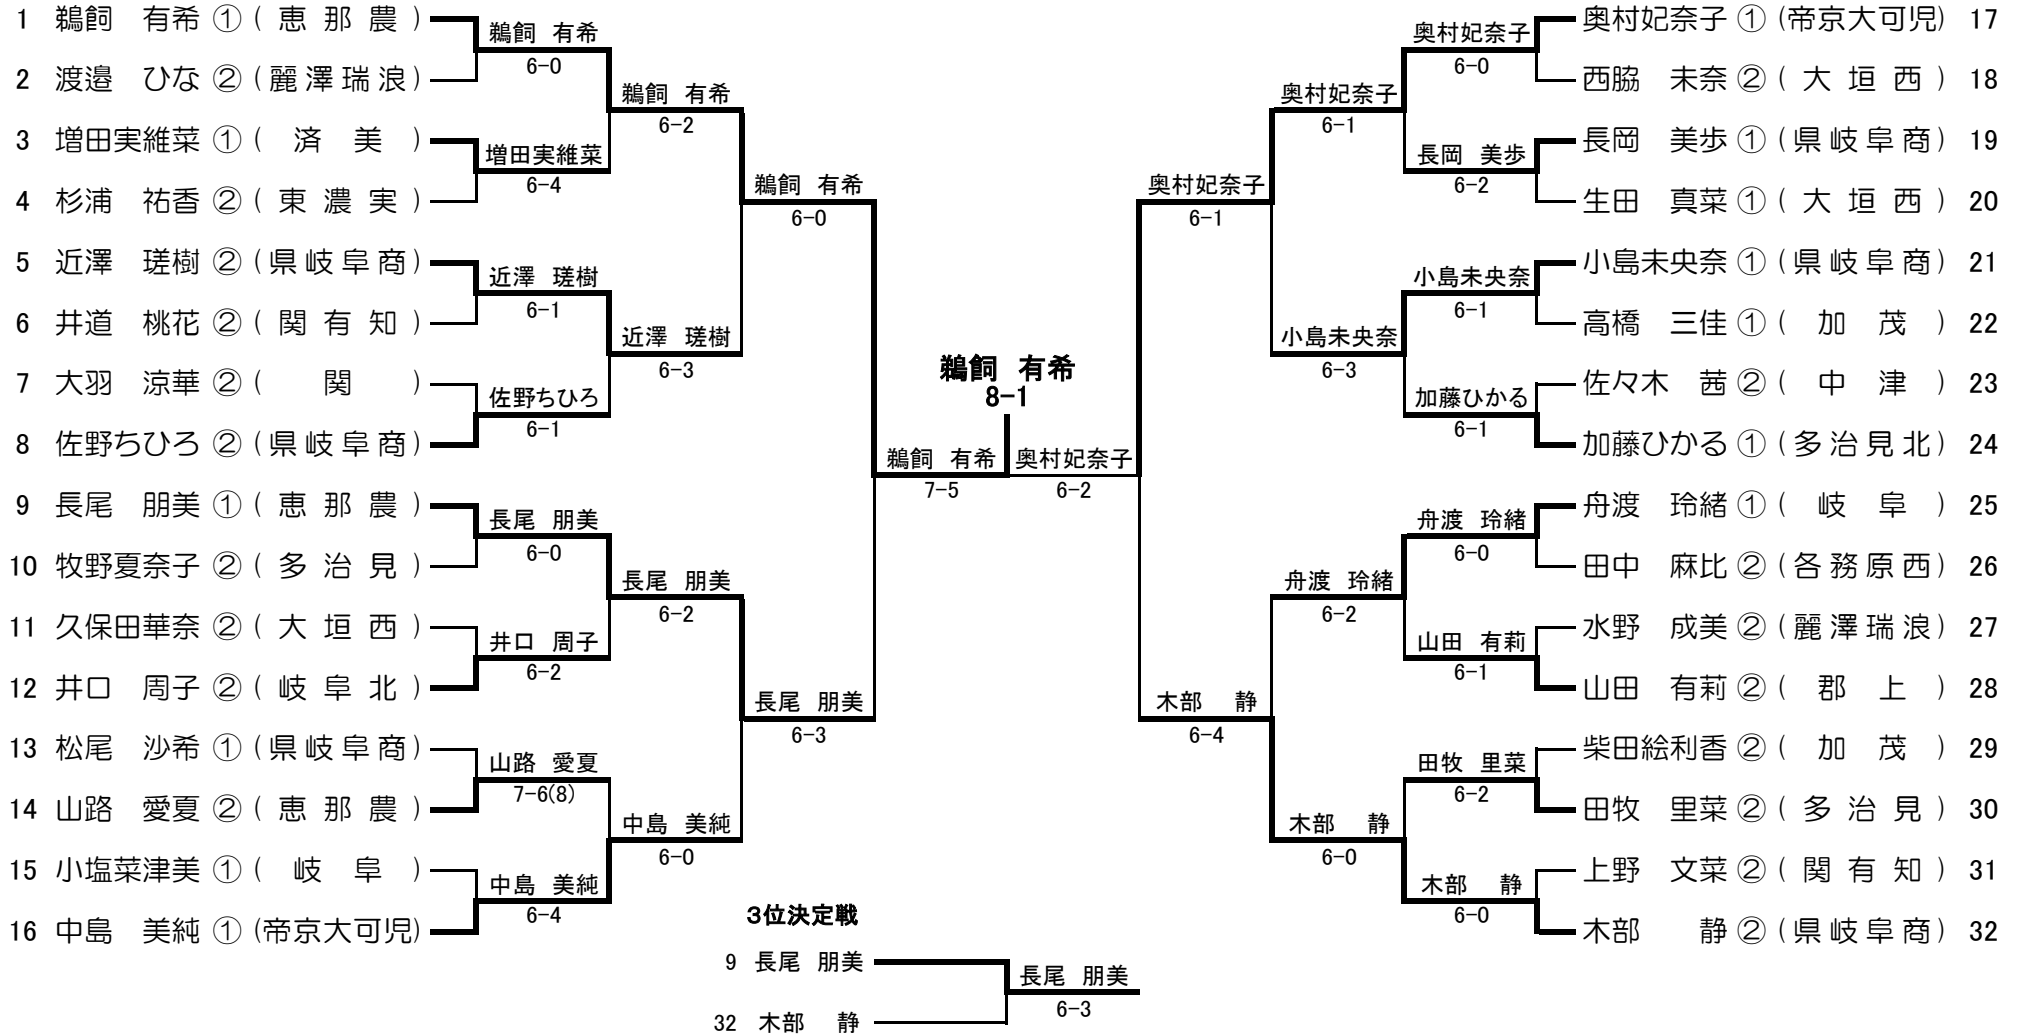

■ 3位決定戦

■ 2位決定戦

平成25年度 岐阜県高等学校テニス新人大会

<男子シングルス>

2013.10.13 長良川テニスプラザ

優勝 松尾 魁人 (県立岐阜商業高校)
 準優勝 岩田三四郎 (麗澤瑞浪高校)
 3位 田中 伸治 (県立岐阜商業高校)
 3位 堀 泰也 (県立岐阜商業高校)

平成25年度 岐阜県高等学校テニス新人大会

<女子シングルス>

2013.10.12 長良川テニスプラザ

優勝 鷺飼 有希(恵那農業高校)
準優勝 奥村妃奈子(帝京可児大高校)
3位 長尾 朋美(恵那農業高校)
3位 木部 静(県立岐阜商業高校)

平成25年度 岐阜県高等学校テニス新人大会 <男子ダブルス>

2013.10.12 長良川テニスプラザ

3位決定戦

優勝 松尾・田中(県立岐阜商業高校)
 準優勝 山岸・塚原(県立岐阜商業高校)
 3位 宮地・吉田(麗澤瑞浪高校)
 3位 平小瀬・堀(県立岐阜商業高校)