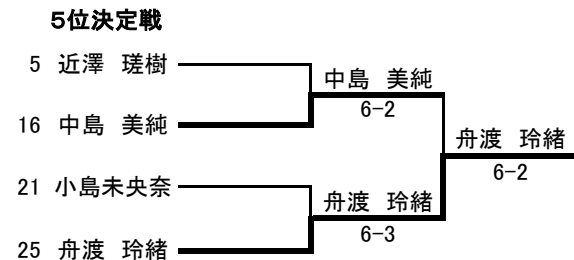

■ 3位決定戦

■ 2位決定戦

平成25年度 岐阜県高等学校テニス新人大会

<男子シングルス>

2013.10.13 長良川テニスプラザ

優勝 松尾 魁人 (県立岐阜商業高校)
 準優勝 岩田三四郎 (麗澤瑞浪高校)
 3位 田中 伸治 (県立岐阜商業高校)
 3位 堀 泰也 (県立岐阜商業高校)

平成25年度 岐阜県高等学校テニス新人大会

<女子シングルス>

2013.10.12 長良川テニスプラザ

優勝 鷺飼 有希(恵那農業高校)
準優勝 奥村妃奈子(帝京可児大高校)
3位 長尾 朋美(恵那農業高校)
3位 木部 静(県立岐阜商業高校)

平成25年度 岐阜県高等学校テニス新人大会 <男子ダブルス>

2013.10.12 長良川テニスプラザ

3位決定戦

優勝 松尾・田中(県立岐阜商業高校)
 準優勝 山岸・塚原(県立岐阜商業高校)
 3位 宮地・吉田(麗澤瑞浪高校)
 3位 平小瀬・堀(県立岐阜商業高校)