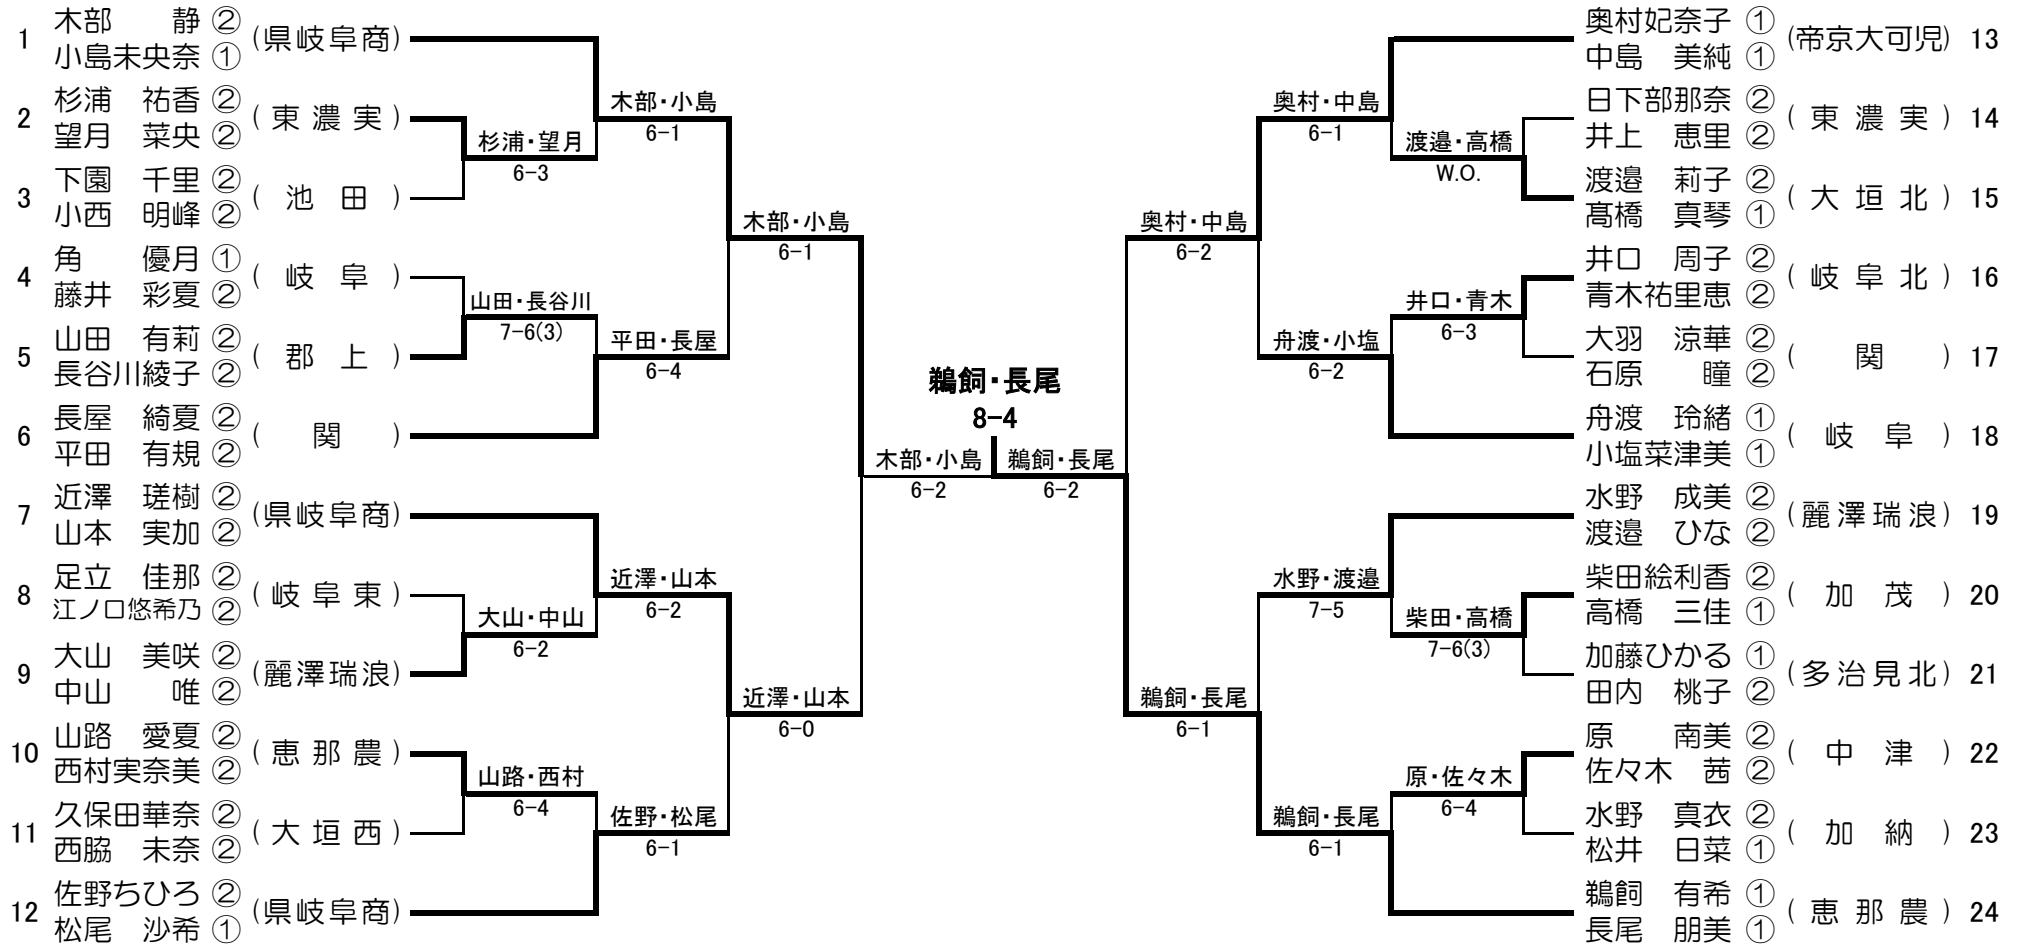

平成25年度 岐阜県高等学校テニス新人大会

<女子ダブルス>

2013.10.13 長良川テニスプラザ

3位決定戦

優勝
準優勝
3位
3位

鵜飼・長尾(恵那農業高校)
木部・小島(県立岐阜商業高校)
奥村・中島(帝京大可児高校)
近澤・山本(県立岐阜商業高校)