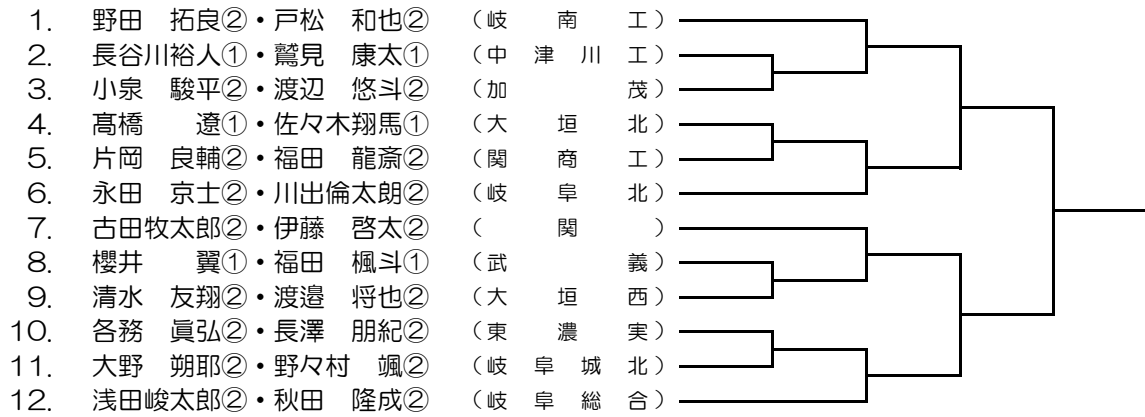

28ブロック【岐阜北高校】