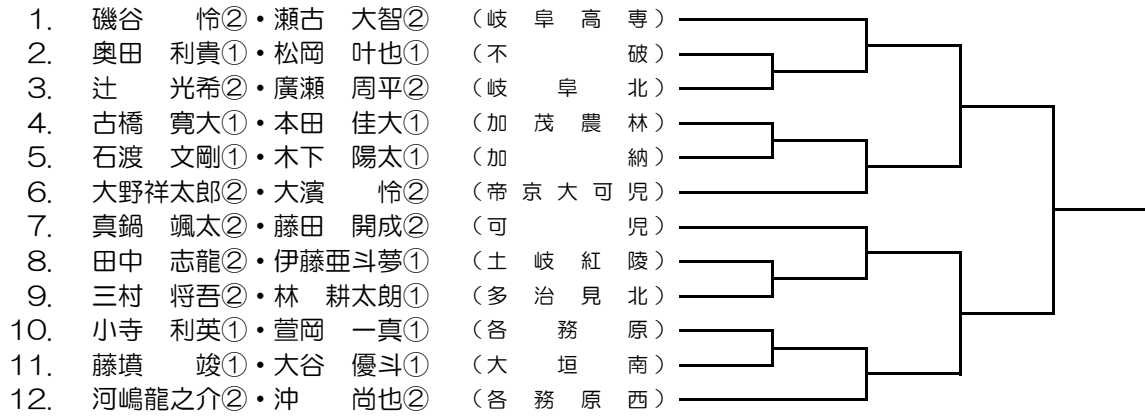

27ブロック【各務原西高校】