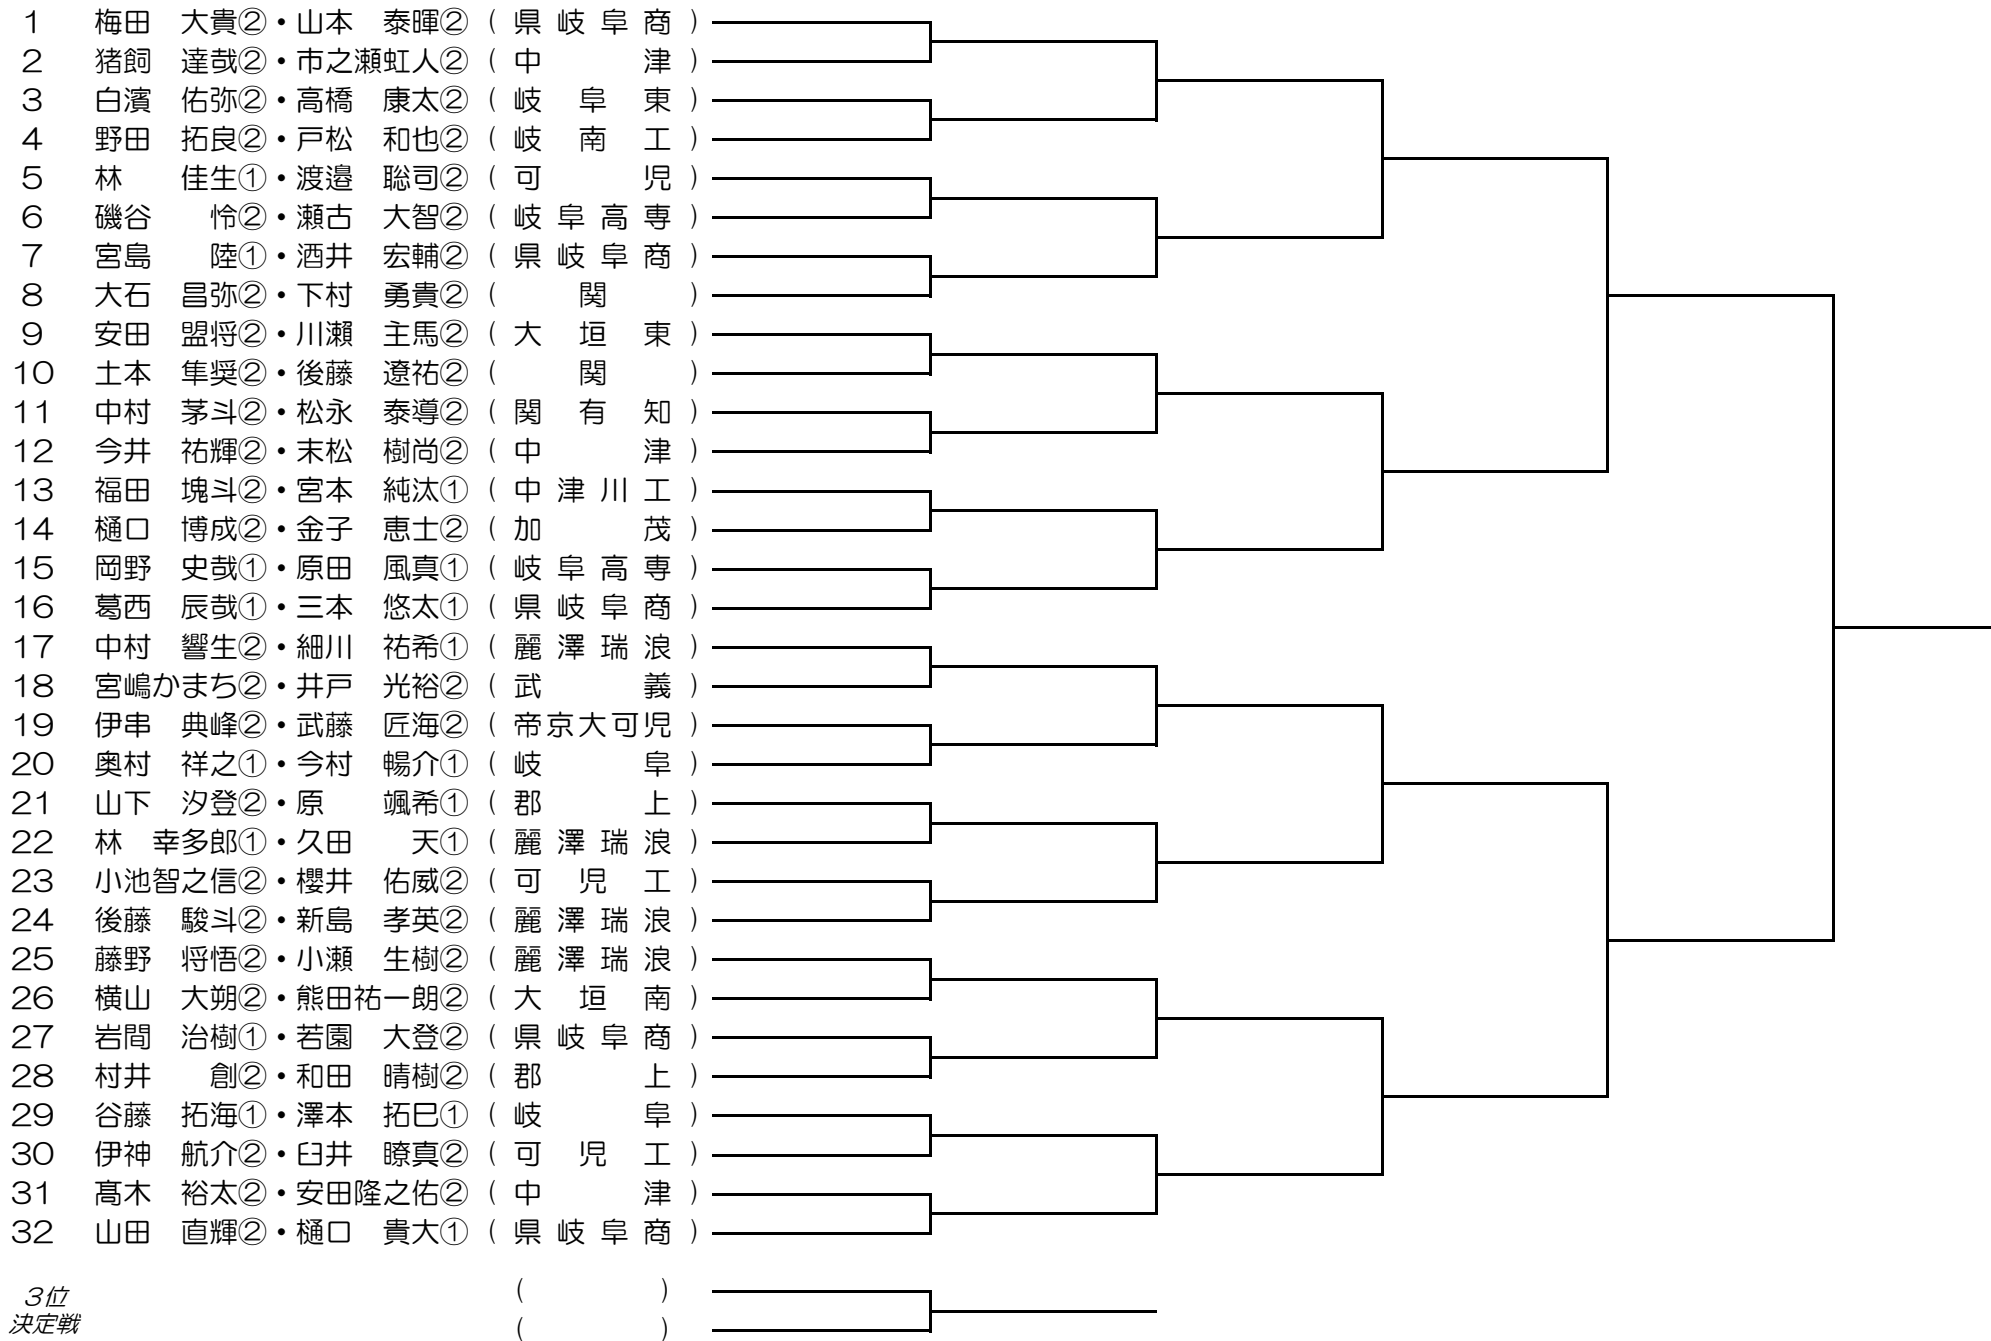

平成29年度 強化合同練習会 (男子ダブルス本戦)

平成29年12月16日(土) 会場：岐阜高校

- 1 梅田 大貴②・山本 泰暉② (県 岐 阜 商)
- 2 猪飼 達哉②・市之瀬虹人② (中 津)
- 3 白濱 佑弥②・高橋 康太② (岐 阜 東)
- 4 野田 拓良②・戸松 和也② (岐 南 工)
- 5 林 佳生①・渡邊 聡司② (可 児)
- 6 磯谷 怜②・瀬古 大智② (岐 阜 高 専)
- 7 宮島 陸①・酒井 宏輔② (県 岐 阜 商)
- 8 大石 昌弥②・下村 勇貴② (関)
- 9 安田 盟将②・川瀬 主馬② (大 垣 東)
- 10 土本 隼奨②・後藤 遼祐② (関)
- 11 中村 茅斗②・松永 泰導② (関 有 知)
- 12 今井 祐輝②・末松 樹尚② (中 津)
- 13 福田 塊斗②・宮本 純汰① (中 津 川 工)
- 14 樋口 博成②・金子 恵士② (加 茂)
- 15 岡野 史哉①・原田 風真① (岐 阜 高 専)
- 16 葛西 辰哉①・三本 悠太① (県 岐 阜 商)
- 17 中村 響生②・細川 祐希① (麗 澤 瑞 浪)
- 18 宮嶋かまち②・井戸 光裕② (武 義)
- 19 伊串 典峰②・武藤 匠海② (帝京大可児)
- 20 奥村 祥之①・今村 暢介① (岐 阜)
- 21 山下 汐登②・原 颯希① (郡 上)
- 22 林 幸多郎①・久田 天① (麗 澤 瑞 浪)
- 23 小池智之信②・櫻井 佑威② (可 児 工)
- 24 後藤 駿斗②・新島 孝英② (麗 澤 瑞 浪)
- 25 藤野 将悟②・小瀬 生樹② (麗 澤 瑞 浪)
- 26 横山 大朔②・熊田祐一朗② (大 垣 南)
- 27 岩間 治樹①・若園 大登② (県 岐 阜 商)
- 28 村井 創②・和田 晴樹② (郡 上)
- 29 谷藤 拓海①・澤本 拓巳① (岐 阜)
- 30 伊神 航介②・臼井 瞭真② (可 児 工)
- 31 高木 裕太②・安田隆之佑② (中 津)
- 32 山田 直輝②・樋口 貴大① (県 岐 阜 商)