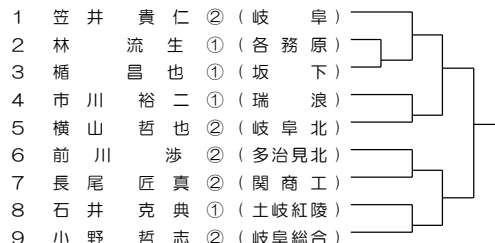

14ブロック 会場：加茂