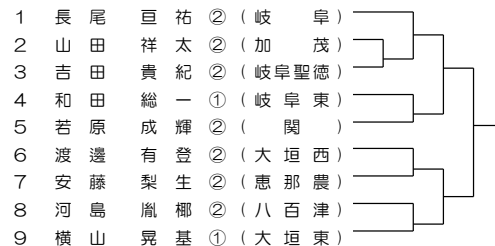

3ブロック 会場：可児工業

LL1

8ブロック 会場：麗澤瑞浪

13ブロック 会場：麗澤瑞浪

18ブロック 会場：加茂

4ブロック 会場：麗澤瑞浪

9ブロック 会場：東濃実業

LL3

26ブロック 会場：可児

31ブロック 会場：麗澤瑞浪

36ブロック 会場：関有知

22ブロック 会場：加茂

27ブロック 会場：関有知

32ブロック 会場：関

37ブロック 会場：関商工

23ブロック 会場：多治見