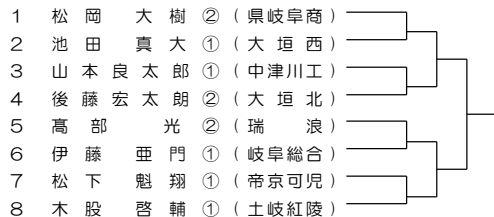

## 3 会場からのお願い

- 東濃実 テニスコート周辺は駐車できません。学校内に駐車してください。
- 各西 学校南側正門からお入りください(北門は車での通行不可)。
- 県岐阜商 早田コートの駐車場使用不可。学校内に駐車してください。

**3 予選会場と運営責任者**（会場の場所の詳細はHPの案内をご覧ください）

	会 場 名	運営責任者		会 場 名	運営責任者
男子	関高校	笠井（岐阜北）	女子	岐阜高校	柳原（恵那農）
	関商工高校	高田（大垣東）		岐阜北高校	西野（岐阜北）
	関有知高校	田代（関有知）		県岐阜商高校	土本（県岐商業）
	加茂高校	久保田（岐阜）		各務原西高校	内藤（恵那）
	加茂農林高校	谷口（加茂農林）		池田高校	天池（東濃実）
	可児高校	梨本（岐阜）		大垣北高校	白井（加茂）
	可児工業高校	山木田（可児工）		大垣東高校	野村（山県）
	東濃実業高校	空（岐阜高専）			
	多治見高校	杉本（中津）			
	多治見北高校	杉山（大垣北）			
	麗澤瑞浪高校	杉江（麗澤瑞浪）			
	岐南工高校	古家（岐南工）			

1ブロック 会場：可児工業

6ブロック 会場：可児

11ブロック 会場：関有知

16ブロック 会場：岐南工

2ブロック 会場：多治見

7ブロック 会場：多治見北

12ブロック 会場：東濃実業

17ブロック 会場：東濃実業

3ブロック 会場：可児工業

LL1

8ブロック 会場：麗澤瑞浪

13ブロック 会場：麗澤瑞浪

18ブロック 会場：加茂

4ブロック 会場：麗澤瑞浪

9ブロック 会場：東濃実業

LL3