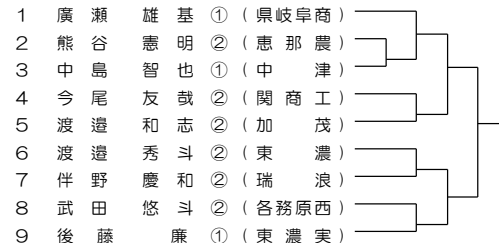

26ブロック 会場：可児

31ブロック 会場：麗澤瑞浪

36ブロック 会場：関有知

22ブロック 会場：加茂

27ブロック 会場：関有知

32ブロック 会場：関

37ブロック 会場：関商工

23ブロック 会場：多治見

28ブロック 会場：可児工業

33ブロック 会場：関商工

38ブロック 会場：関商工

24ブロック 会場：加茂

29ブロック 会場：関

34ブロック 会場：可児

39ブロック 会場：麗澤瑞浪

25ブロック 会場：多治見