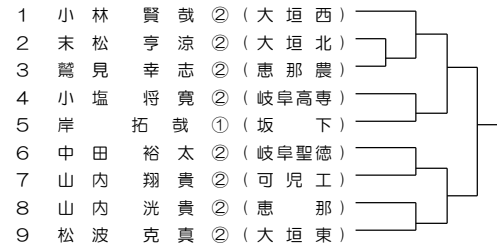

28ブロック 会場：可児工業

33ブロック 会場：関商工

38ブロック 会場：関商工

24ブロック 会場：加茂

29ブロック 会場：関

34ブロック 会場：可児

39ブロック 会場：麗澤瑞浪

25ブロック 会場：多治見

30ブロック 会場：可児

35ブロック 会場：加茂農林

40ブロック 会場：多治見

41ブロック 会場：多治見北

42ブロック 会場：岐南工

43ブロック 会場：関有知

平成27年度強化合同練習会シングルス 女子シングルス予選 1/2

平成27年8月8日(金)9:00~