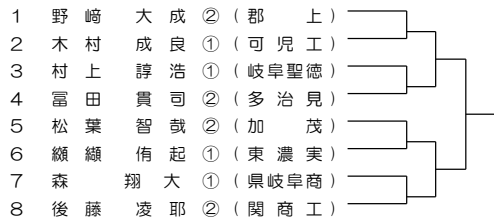

1ブロック 会場：可児工業