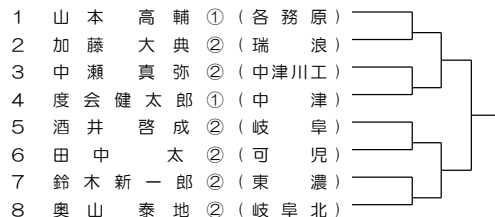

3ブロック 会場：可児工業

LL1

8ブロック 会場：麗澤瑞浪

13ブロック 会場：麗澤瑞浪

18ブロック 会場：加茂

4ブロック 会場：麗澤瑞浪

9ブロック 会場：東濃実業

LL3