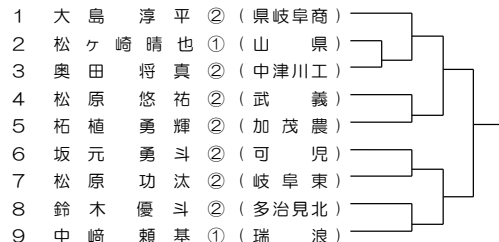

14ブロック 会場：加茂

19ブロック 会場：関

LL2

5ブロック 会場：加茂農林

10ブロック 会場：岐南工

15ブロック 会場：多治見北

20ブロック 会場：多治見

21ブロック 会場：多治見

26ブロック 会場：可児

31ブロック 会場：麗澤瑞浪

36ブロック 会場：関有知

22ブロック 会場：加茂

27ブロック 会場：関有知

32ブロック 会場：関

37ブロック 会場：関商工

23ブロック 会場：多治見