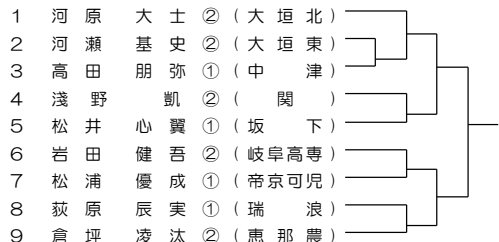

14ブロック 会場：加茂

19ブロック 会場：関

LL2

5ブロック 会場：加茂農林

10ブロック 会場：岐南工

15ブロック 会場：多治見北

20ブロック 会場：多治見

21ブロック 会場：多治見

26ブロック 会場：可児

31ブロック 会場：麗澤瑞浪

36ブロック 会場：関有知

22ブロック 会場：加茂

27ブロック 会場：関有知

32ブロック 会場：関

37ブロック 会場：関商工

23ブロック 会場：多治見