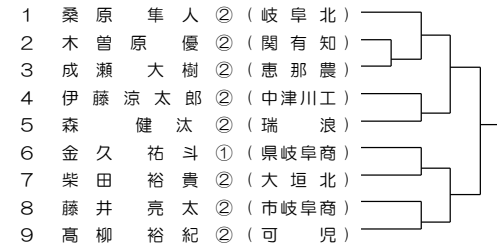

28ブロック 会場：可児工業

33ブロック 会場：関商工

38ブロック 会場：関商工

24ブロック 会場：加茂

29ブロック 会場：関

34ブロック 会場：可児

39ブロック 会場：麗澤瑞浪

25ブロック 会場：多治見

30ブロック 会場：可児

35ブロック 会場：加茂農林

40ブロック 会場：多治見

41ブロック 会場：多治見北

42ブロック 会場：岐南工

43ブロック 会場：関有知

平成27年度強化合同練習会シングルス 女子シングルス予選 1/2

平成27年8月8日(金)9:00~