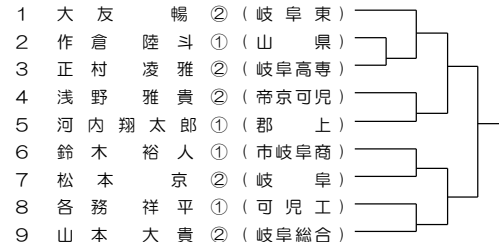

26ブロック 会場：可児

31ブロック 会場：麗澤瑞浪

36ブロック 会場：関有知

22ブロック 会場：加茂

27ブロック 会場：関有知

32ブロック 会場：関

37ブロック 会場：関商工

23ブロック 会場：多治見

28ブロック 会場：可児工業

33ブロック 会場：関商工

38ブロック 会場：関商工

24ブロック 会場：加茂

29ブロック 会場：関

34ブロック 会場：可児

39ブロック 会場：麗澤瑞浪

25ブロック 会場：多治見

30ブロック 会場：可児

35ブロック 会場：加茂農林

40ブロック 会場：多治見

41ブロック 会場：多治見北

42ブロック 会場：岐南工

43ブロック 会場：関有知

平成27年度強化合同練習会シングルス 女子シングルス予選 1/2

平成27年8月8日(金)9:00~