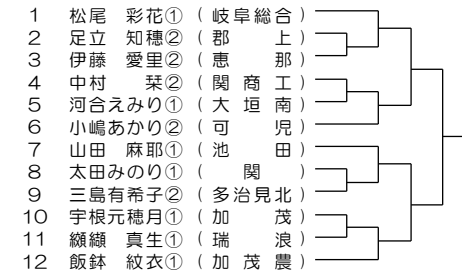

15ブロック 会場：大垣北
1 林 和花② (大垣北)
2 植村 佳南② (岐阜)
3 大野 菜月② (岐阜城北)
4 細野 莉生① (大垣南)
5 西岡 志歩② (多治見北)
6 西尾 麻耶② (土岐紅陵)
7 生田 莉子② (東濃実)
8 早川 真未② (恵那)
9 石原くらみ② (関商工)
10 若城 莉歩① (県岐阜商)
11 濱本 伊吹② (可児)
12 北神 桃子① (加納)

20ブロック 会場：県岐阜商
1 山田 明花② (麗澤瑞浪)
2 酒井田なつき② (関)
3 吉永 百花② (関商工)
4 松原 朱里① (中津)
5 西尾 真衣② (瑞浪)
6 山内 杏奈② (岐阜商)
7 目方 美優② (坂下)
8 諏訪 嶺捺② (土岐紅陵)
9 波多野 芽夏② (岐阜総合)
10 有本 愛美② (加茂)
11 安藤みさと② (各務原西)
12 戸部 花音② (加納)

21ブロック 会場：岐阜

22ブロック 会場：池田

23ブロック 会場：岐阜

24ブロック 会場：大垣北