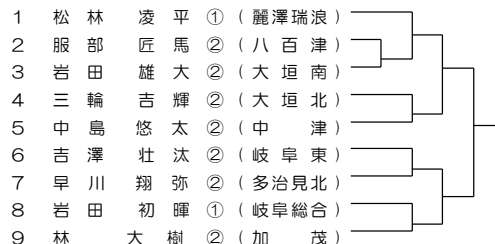

14ブロック 会場：加茂

19ブロック 会場：関

LL2

5ブロック 会場：加茂農林

10ブロック 会場：岐南工

15ブロック 会場：多治見北

20ブロック 会場：多治見

21ブロック 会場：多治見

26ブロック 会場：可児

31ブロック 会場：麗澤瑞浪

36ブロック 会場：関有知

22ブロック 会場：加茂

27ブロック 会場：関有知

32ブロック 会場：関

37ブロック 会場：関商工

23ブロック 会場：多治見