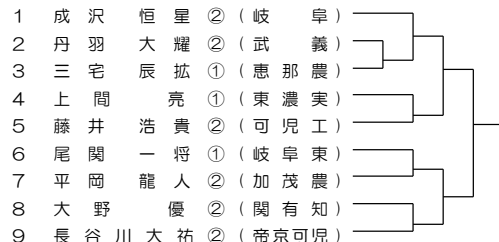

26ブロック 会場：可児

31ブロック 会場：麗澤瑞浪

36ブロック 会場：関有知

22ブロック 会場：加茂

27ブロック 会場：関有知

32ブロック 会場：関

37ブロック 会場：関商工

23ブロック 会場：多治見

28ブロック 会場：可児工業

33ブロック 会場：関商工

38ブロック 会場：関商工

24ブロック 会場：加茂

29ブロック 会場：関

34ブロック 会場：可児

39ブロック 会場：麗澤瑞浪

25ブロック 会場：多治見