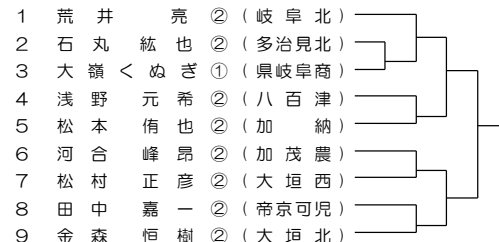

26ブロック 会場：可児

31ブロック 会場：麗澤瑞浪

36ブロック 会場：関有知

22ブロック 会場：加茂

27ブロック 会場：関有知

32ブロック 会場：関

37ブロック 会場：関商工

23ブロック 会場：多治見

28ブロック 会場：可児工業

33ブロック 会場：関商工

38ブロック 会場：関商工

24ブロック 会場：加茂

29ブロック 会場：関

34ブロック 会場：可児

39ブロック 会場：麗澤瑞浪

25ブロック 会場：多治見