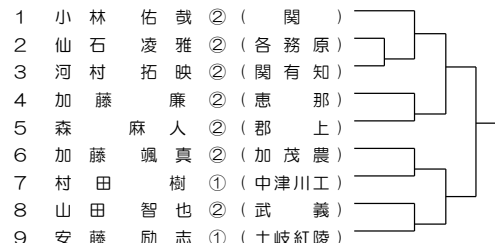

19ブロック 会場：関