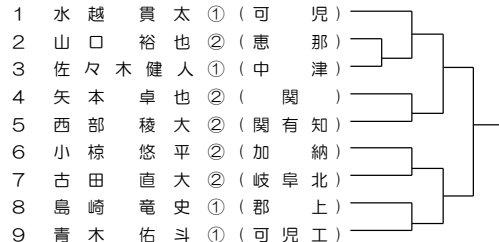

26ブロック 会場：可児

31ブロック 会場：麗澤瑞浪

36ブロック 会場：関有知

22ブロック 会場：加茂

27ブロック 会場：関有知

32ブロック 会場：関

37ブロック 会場：関商工

23ブロック 会場：多治見

28ブロック 会場：可児工業

33ブロック 会場：関商工

38ブロック 会場：関商工

24ブロック 会場：加茂

29ブロック 会場：関

34ブロック 会場：可児

39ブロック 会場：麗澤瑞浪

25ブロック 会場：多治見

30ブロック 会場：可児

35ブロック 会場：加茂農林

40ブロック 会場：多治見

41ブロック 会場：多治見北

42ブロック 会場：岐南工

43ブロック 会場：関有知

平成27年度強化合同練習会シングルス 女子シングルス予選 1/2

平成27年8月8日(金)9:00~