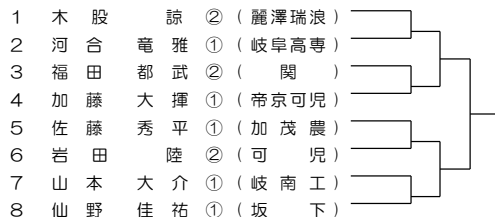

3ブロック 会場：可児工業

LL1

8ブロック 会場：麗澤瑞浪

13ブロック 会場：麗澤瑞浪

18ブロック 会場：加茂

4ブロック 会場：麗澤瑞浪

9ブロック 会場：東濃実業

LL3

14ブロック 会場：加茂

19ブロック 会場：関

LL2

5ブロック 会場：加茂農林

10ブロック 会場：岐南工

15ブロック 会場：多治見北

20ブロック 会場：多治見

21ブロック 会場：多治見

26ブロック 会場：可児

31ブロック 会場：麗澤瑞浪

36ブロック 会場：関有知

22ブロック 会場：加茂

27ブロック 会場：関有知

32ブロック 会場：関

37ブロック 会場：関商工

23ブロック 会場：多治見