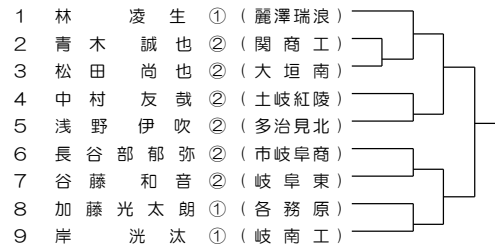

## 3 会場からのお願い

- 東濃実 テニスコート周辺は駐車できません。学校内に駐車してください。
- 各西 学校南側正門からお入りください(北門は車での通行不可)。
- 県岐阜商 早田コートの駐車場使用不可。学校内に駐車してください。

**3 予選会場と運営責任者**（会場の場所の詳細はHPの案内をご覧ください）

	会 場 名	運営責任者		会 場 名	運営責任者
男子	関高校	笠井（岐阜北）	女子	岐阜高校	柳原（恵那農）
	関商工高校	高田（大垣東）		岐阜北高校	西野（岐阜北）
	関有知高校	田代（関有知）		県岐阜商高校	土本（県岐商業）
	加茂高校	久保田（岐阜）		各務原西高校	内藤（恵那）
	加茂農林高校	谷口（加茂農林）		池田高校	天池（東濃実）
	可児高校	梨本（岐阜）		大垣北高校	白井（加茂）
	可児工業高校	山木田（可児工）		大垣東高校	野村（山県）
	東濃実業高校	空（岐阜高専）			
	多治見高校	杉本（中津）			
	多治見北高校	杉山（大垣北）			
	麗澤瑞浪高校	杉江（麗澤瑞浪）			
	岐南工高校	古家（岐南工）			

1ブロック 会場：可児工業

6ブロック 会場：可児

11ブロック 会場：関有知

16ブロック 会場：岐南工

2ブロック 会場：多治見

7ブロック 会場：多治見北

12ブロック 会場：東濃実業

17ブロック 会場：東濃実業

3ブロック 会場：可児工業

LL1

8ブロック 会場：麗澤瑞浪

13ブロック 会場：麗澤瑞浪

18ブロック 会場：加茂

4ブロック 会場：麗澤瑞浪

9ブロック 会場：東濃実業

LL3