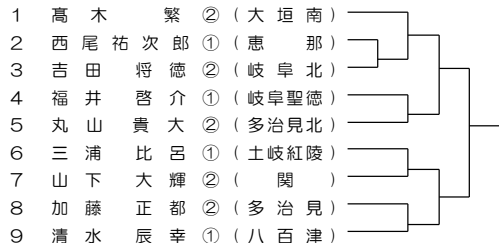

26ブロック 会場：可児

31ブロック 会場：麗澤瑞浪

36ブロック 会場：関有知

22ブロック 会場：加茂

27ブロック 会場：関有知

32ブロック 会場：関

37ブロック 会場：関商工

23ブロック 会場：多治見

28ブロック 会場：可児工業

33ブロック 会場：関商工

38ブロック 会場：関商工

24ブロック 会場：加茂

29ブロック 会場：関

34ブロック 会場：可児

39ブロック 会場：麗澤瑞浪

25ブロック 会場：多治見