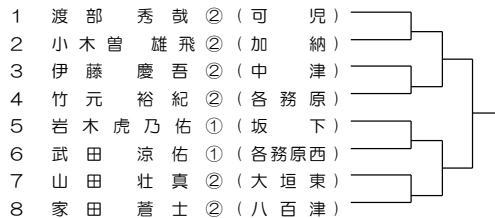

## 3 会場からのお願い

- 東濃実 テニスコート周辺は駐車できません。学校内に駐車してください。
- 各西 学校南側正門からお入りください(北門は車での通行不可)。
- 県岐阜商 早田コートの駐車場使用不可。学校内に駐車してください。

**3 予選会場と運営責任者**（会場の場所の詳細はHPの案内をご覧ください）

	会 場 名	運営責任者		会 場 名	運営責任者
男子	関高校	笠井（岐阜北）	女子	岐阜高校	柳原（恵那農）
	関商工高校	高田（大垣東）		岐阜北高校	西野（岐阜北）
	関有知高校	田代（関有知）		県岐阜商高校	土本（県岐商業）
	加茂高校	久保田（岐阜）		各務原西高校	内藤（恵那）
	加茂農林高校	谷口（加茂農林）		池田高校	天池（東濃実）
	可児高校	梨本（岐阜）		大垣北高校	白井（加茂）
	可児工業高校	山木田（可児工）		大垣東高校	野村（山県）
	東濃実業高校	空（岐阜高専）			
	多治見高校	杉本（中津）			
	多治見北高校	杉山（大垣北）			
	麗澤瑞浪高校	杉江（麗澤瑞浪）			
	岐南工高校	古家（岐南工）			

1ブロック 会場：可児工業

6ブロック 会場：可児

11ブロック 会場：関有知

16ブロック 会場：岐南工

2ブロック 会場：多治見

7ブロック 会場：多治見北

12ブロック 会場：東濃実業

17ブロック 会場：東濃実業