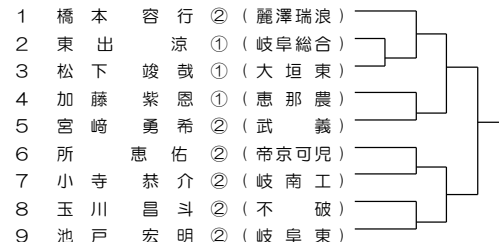

14ブロック 会場：加茂

19ブロック 会場：関

LL2

5ブロック 会場：加茂農林

10ブロック 会場：岐南工

15ブロック 会場：多治見北

20ブロック 会場：多治見

21ブロック 会場：多治見

26ブロック 会場：可児

31ブロック 会場：麗澤瑞浪

36ブロック 会場：関有知

22ブロック 会場：加茂

27ブロック 会場：関有知

32ブロック 会場：関

37ブロック 会場：関商工

23ブロック 会場：多治見