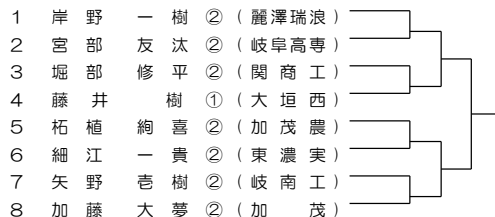

## 3 会場からのお願い

- 東濃実 テニスコート周辺は駐車できません。学校内に駐車してください。
- 各西 学校南側正門からお入りください(北門は車での通行不可)。
- 県岐阜商 早田コートの駐車場使用不可。学校内に駐車してください。

**3 予選会場と運営責任者**（会場の場所の詳細はHPの案内をご覧ください）

	会 場 名	運営責任者		会 場 名	運営責任者
男子	関高校	笠井（岐阜北）	女子	岐阜高校	柳原（恵那農）
	関商工高校	高田（大垣東）		岐阜北高校	西野（岐阜北）
	関有知高校	田代（関有知）		県岐阜商高校	土本（県岐商業）
	加茂高校	久保田（岐阜）		各務原西高校	内藤（恵那）
	加茂農林高校	谷口（加茂農林）		池田高校	天池（東濃実）
	可児高校	梨本（岐阜）		大垣北高校	白井（加茂）
	可児工業高校	山木田（可児工）		大垣東高校	野村（山県）
	東濃実業高校	空（岐阜高専）			
	多治見高校	杉本（中津）			
	多治見北高校	杉山（大垣北）			
	麗澤瑞浪高校	杉江（麗澤瑞浪）			
	岐南工高校	古家（岐南工）			

1ブロック 会場：可児工業

6ブロック 会場：可児

11ブロック 会場：関有知

16ブロック 会場：岐南工

2ブロック 会場：多治見

7ブロック 会場：多治見北

12ブロック 会場：東濃実業

17ブロック 会場：東濃実業

3ブロック 会場：可児工業

LL1

8ブロック 会場：麗澤瑞浪

13ブロック 会場：麗澤瑞浪

18ブロック 会場：加茂

4ブロック 会場：麗澤瑞浪

9ブロック 会場：東濃実業

LL3