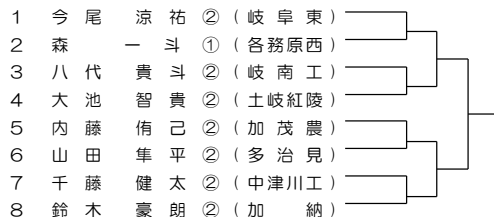

3ブロック 会場：可児工業

LL1

8ブロック 会場：麗澤瑞浪

13ブロック 会場：麗澤瑞浪

18ブロック 会場：加茂

4ブロック 会場：麗澤瑞浪

9ブロック 会場：東濃実業

LL3

14ブロック 会場：加茂

19ブロック 会場：関

LL2

5ブロック 会場：加茂農林

10ブロック 会場：岐南工

15ブロック 会場：多治見北

20ブロック 会場：多治見

21ブロック 会場：多治見

26ブロック 会場：可児

31ブロック 会場：麗澤瑞浪

36ブロック 会場：関有知

22ブロック 会場：加茂

27ブロック 会場：関有知

32ブロック 会場：関

37ブロック 会場：関商工

23ブロック 会場：多治見