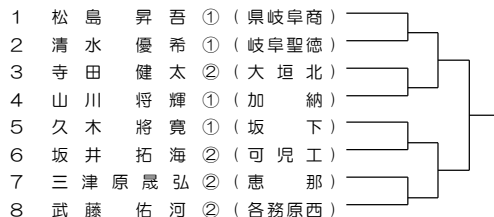

## 3 会場からのお願い

- 東濃実 テニスコート周辺は駐車できません。学校内に駐車してください。
- 各西 学校南側正門からお入りください(北門は車での通行不可)。
- 県岐阜商 早田コートの駐車場使用不可。学校内に駐車してください。

**3 予選会場と運営責任者**（会場の場所の詳細はHPの案内をご覧ください）

	会 場 名	運営責任者		会 場 名	運営責任者
男子	関高校	笠井（岐阜北）	女子	岐阜高校	柳原（恵那農）
	関商工高校	高田（大垣東）		岐阜北高校	西野（岐阜北）
	関有知高校	田代（関有知）		県岐阜商高校	土本（県岐商業）
	加茂高校	久保田（岐阜）		各務原西高校	内藤（恵那）
	加茂農林高校	谷口（加茂農林）		池田高校	天池（東濃実）
	可児高校	梨本（岐阜）		大垣北高校	白井（加茂）
	可児工業高校	山木田（可児工）		大垣東高校	野村（山県）
	東濃実業高校	空（岐阜高専）			
	多治見高校	杉本（中津）			
	多治見北高校	杉山（大垣北）			
	麗澤瑞浪高校	杉江（麗澤瑞浪）			
	岐南工高校	古家（岐南工）			

1ブロック 会場：可児工業

6ブロック 会場：可児

11ブロック 会場：関有知

16ブロック 会場：岐南工

2ブロック 会場：多治見

7ブロック 会場：多治見北

12ブロック 会場：東濃実業

17ブロック 会場：東濃実業

3ブロック 会場：可児工業

LL1

8ブロック 会場：麗澤瑞浪

13ブロック 会場：麗澤瑞浪

18ブロック 会場：加茂

4ブロック 会場：麗澤瑞浪

9ブロック 会場：東濃実業

LL3