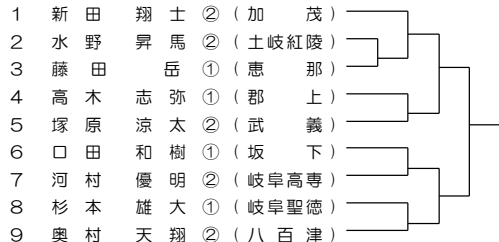

26ブロック 会場：可児

31ブロック 会場：麗澤瑞浪

36ブロック 会場：関有知

22ブロック 会場：加茂

27ブロック 会場：関有知

32ブロック 会場：関

37ブロック 会場：関商工

23ブロック 会場：多治見

28ブロック 会場：可児工業

33ブロック 会場：関商工

38ブロック 会場：関商工

24ブロック 会場：加茂

29ブロック 会場：関

34ブロック 会場：可児

39ブロック 会場：麗澤瑞浪

25ブロック 会場：多治見

30ブロック 会場：可児

35ブロック 会場：加茂農林

40ブロック 会場：多治見

41ブロック 会場：多治見北

42ブロック 会場：岐南工

43ブロック 会場：関有知

平成27年度強化合同練習会シングルス 女子シングルス予選 1/2

平成27年8月8日(金)9:00~