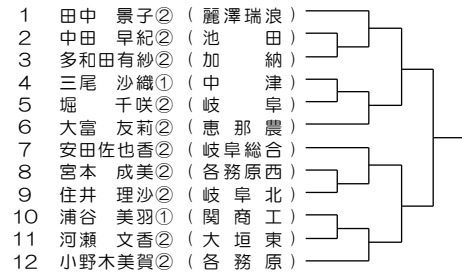

21ブロック 会場：岐阜