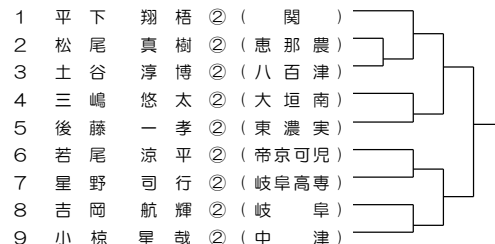

3ブロック 会場：可児工業

LL1

8ブロック 会場：麗澤瑞浪

13ブロック 会場：麗澤瑞浪

18ブロック 会場：加茂

4ブロック 会場：麗澤瑞浪

9ブロック 会場：東濃実業

LL3

14ブロック 会場：加茂

19ブロック 会場：関

LL2

5ブロック 会場：加茂農林

10ブロック 会場：岐南工

15ブロック 会場：多治見北

20ブロック 会場：多治見

21ブロック 会場：多治見

26ブロック 会場：可児

31ブロック 会場：麗澤瑞浪

36ブロック 会場：関有知

22ブロック 会場：加茂

27ブロック 会場：関有知

32ブロック 会場：関

37ブロック 会場：関商工

23ブロック 会場：多治見