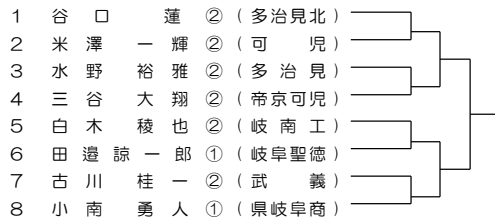

## 3 会場からのお願い

- 東濃実 テニスコート周辺は駐車できません。学校内に駐車してください。
- 各西 学校南側正門からお入りください(北門は車での通行不可)。
- 県岐阜商 早田コートの駐車場使用不可。学校内に駐車してください。

**3 予選会場と運営責任者**（会場の場所の詳細はHPの案内をご覧ください）

	会 場 名	運営責任者		会 場 名	運営責任者
男子	関高校	笠井（岐阜北）	女子	岐阜高校	柳原（恵那農）
	関商工高校	高田（大垣東）		岐阜北高校	西野（岐阜北）
	関有知高校	田代（関有知）		県岐阜商高校	土本（県岐商業）
	加茂高校	久保田（岐阜）		各務原西高校	内藤（恵那）
	加茂農林高校	谷口（加茂農林）		池田高校	天池（東濃実）
	可児高校	梨本（岐阜）		大垣北高校	白井（加茂）
	可児工業高校	山木田（可児工）		大垣東高校	野村（山県）
	東濃実業高校	空（岐阜高専）			
	多治見高校	杉本（中津）			
	多治見北高校	杉山（大垣北）			
	麗澤瑞浪高校	杉江（麗澤瑞浪）			
	岐南工高校	古家（岐南工）			

1ブロック 会場：可児工業

6ブロック 会場：可児

11ブロック 会場：関有知

16ブロック 会場：岐南工

2ブロック 会場：多治見

7ブロック 会場：多治見北

12ブロック 会場：東濃実業

17ブロック 会場：東濃実業

3ブロック 会場：可児工業

LL1

8ブロック 会場：麗澤瑞浪

13ブロック 会場：麗澤瑞浪

18ブロック 会場：加茂

4ブロック 会場：麗澤瑞浪

9ブロック 会場：東濃実業

LL3