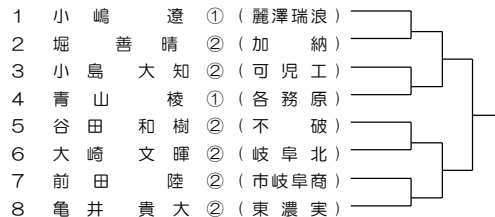

1ブロック 会場：可児工業

6ブロック 会場：可児

11ブロック 会場：関有知

16ブロック 会場：岐南工

2ブロック 会場：多治見

7ブロック 会場：多治見北

12ブロック 会場：東濃実業

17ブロック 会場：東濃実業

3ブロック 会場：可児工業

LL1

8ブロック 会場：麗澤瑞浪

13ブロック 会場：麗澤瑞浪

18ブロック 会場：加茂

4ブロック 会場：麗澤瑞浪

9ブロック 会場：東濃実業

LL3