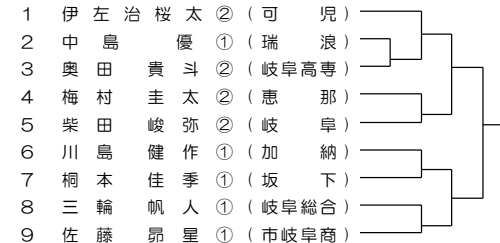

26ブロック 会場：可児

31ブロック 会場：麗澤瑞浪

36ブロック 会場：関有知

22ブロック 会場：加茂

27ブロック 会場：関有知

32ブロック 会場：関

37ブロック 会場：関商工

23ブロック 会場：多治見

28ブロック 会場：可児工業

33ブロック 会場：関商工

38ブロック 会場：関商工

24ブロック 会場：加茂

29ブロック 会場：関

34ブロック 会場：可児

39ブロック 会場：麗澤瑞浪

25ブロック 会場：多治見

30ブロック 会場：可児

35ブロック 会場：加茂農林

40ブロック 会場：多治見

41ブロック 会場：多治見北

42ブロック 会場：岐南工

43ブロック 会場：関有知

平成27年度強化合同練習会シングルス 女子シングルス予選 1/2

平成27年8月8日(金)9:00~