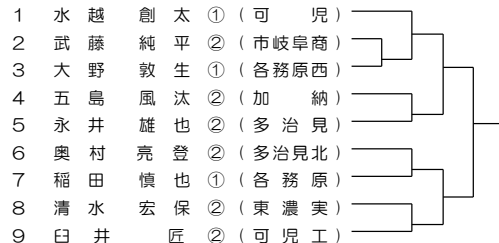

26ブロック 会場：可児

31ブロック 会場：麗澤瑞浪

36ブロック 会場：関有知

22ブロック 会場：加茂

27ブロック 会場：関有知

32ブロック 会場：関

37ブロック 会場：関商工

23ブロック 会場：多治見

28ブロック 会場：可児工業

33ブロック 会場：関商工

38ブロック 会場：関商工

24ブロック 会場：加茂

29ブロック 会場：関

34ブロック 会場：可児

39ブロック 会場：麗澤瑞浪

25ブロック 会場：多治見