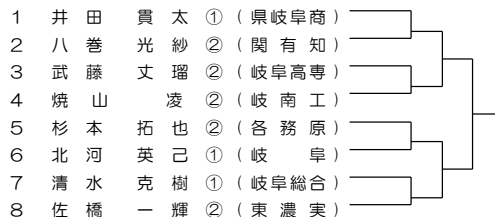

1ブロック 会場：可児工業

6ブロック 会場：可児

11ブロック 会場：関有知

16ブロック 会場：岐南工

2ブロック 会場：多治見

7ブロック 会場：多治見北

12ブロック 会場：東濃実業

17ブロック 会場：東濃実業

3ブロック 会場：可児工業

LL1

8ブロック 会場：麗澤瑞浪

13ブロック 会場：麗澤瑞浪

18ブロック 会場：加茂

4ブロック 会場：麗澤瑞浪

9ブロック 会場：東濃実業

LL3

26ブロック 会場：可児

31ブロック 会場：麗澤瑞浪

36ブロック 会場：関有知

22ブロック 会場：加茂

27ブロック 会場：関有知

32ブロック 会場：関

37ブロック 会場：関商工

23ブロック 会場：多治見