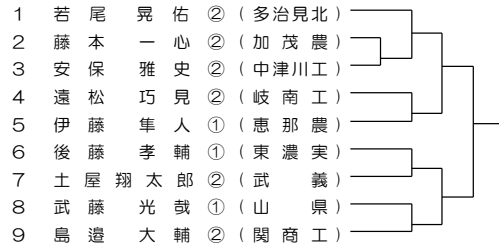

26ブロック 会場：可児

31ブロック 会場：麗澤瑞浪

36ブロック 会場：関有知

22ブロック 会場：加茂

27ブロック 会場：関有知

32ブロック 会場：関

37ブロック 会場：関商工

23ブロック 会場：多治見

28ブロック 会場：可児工業

33ブロック 会場：関商工

38ブロック 会場：関商工

24ブロック 会場：加茂

29ブロック 会場：関

34ブロック 会場：可児

39ブロック 会場：麗澤瑞浪

25ブロック 会場：多治見

30ブロック 会場：可児

35ブロック 会場：加茂農林

40ブロック 会場：多治見

41ブロック 会場：多治見北

42ブロック 会場：岐南工

43ブロック 会場：関有知

平成27年度強化合同練習会シングルス 女子シングルス予選 1/2

平成27年8月8日(金)9:00~