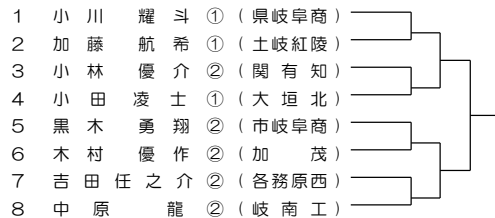

11ブロック 会場：関有知