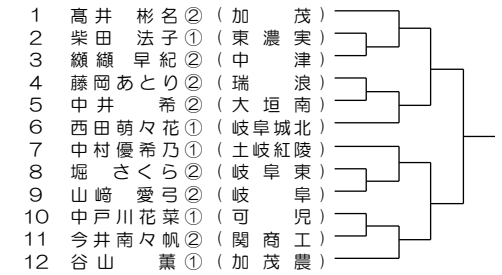

21ブロック 会場：岐阜

22ブロック 会場：池田

23ブロック 会場：岐阜

24ブロック 会場：大垣北