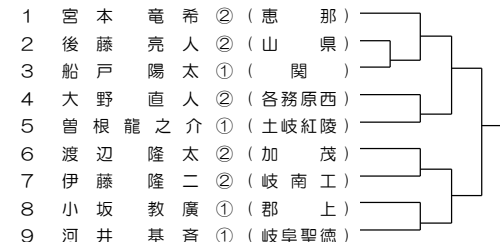

14ブロック 会場：加茂

19ブロック 会場：関

LL2

5ブロック 会場：加茂農林

10ブロック 会場：岐南工

15ブロック 会場：多治見北

20ブロック 会場：多治見

21ブロック 会場：多治見

26ブロック 会場：可児

31ブロック 会場：麗澤瑞浪

36ブロック 会場：関有知

22ブロック 会場：加茂

27ブロック 会場：関有知

32ブロック 会場：関

37ブロック 会場：関商工

23ブロック 会場：多治見