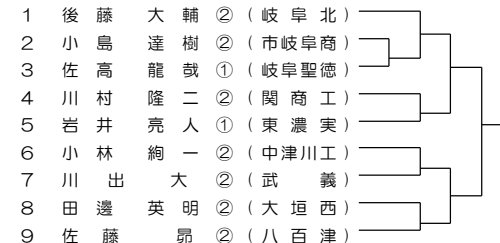

26ブロック 会場：可児

31ブロック 会場：麗澤瑞浪

36ブロック 会場：関有知

22ブロック 会場：加茂

27ブロック 会場：関有知

32ブロック 会場：関

37ブロック 会場：関商工

23ブロック 会場：多治見

28ブロック 会場：可児工業

33ブロック 会場：関商工

38ブロック 会場：関商工

24ブロック 会場：加茂

29ブロック 会場：関

34ブロック 会場：可児

39ブロック 会場：麗澤瑞浪

25ブロック 会場：多治見