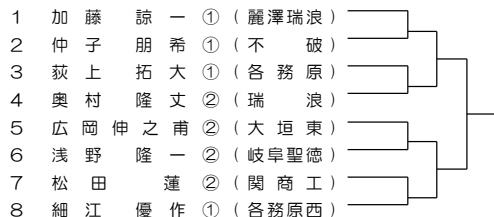

1ブロック 会場：可児工業

6ブロック 会場：可児

11ブロック 会場：関有知

16ブロック 会場：岐南工

2ブロック 会場：多治見

7ブロック 会場：多治見北

12ブロック 会場：東濃実業

17ブロック 会場：東濃実業

3ブロック 会場：可児工業

LL1

8ブロック 会場：麗澤瑞浪

13ブロック 会場：麗澤瑞浪

18ブロック 会場：加茂

4ブロック 会場：麗澤瑞浪

9ブロック 会場：東濃実業

LL3

26ブロック 会場：可児

31ブロック 会場：麗澤瑞浪

36ブロック 会場：関有知

22ブロック 会場：加茂

27ブロック 会場：関有知

32ブロック 会場：関

37ブロック 会場：関商工

23ブロック 会場：多治見