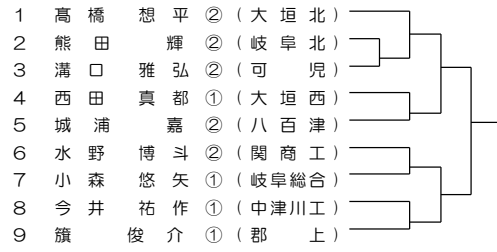

28ブロック 会場：可児工業

33ブロック 会場：関商工

38ブロック 会場：関商工

24ブロック 会場：加茂

29ブロック 会場：関

34ブロック 会場：可児

39ブロック 会場：麗澤瑞浪

25ブロック 会場：多治見

30ブロック 会場：可児

35ブロック 会場：加茂農林

40ブロック 会場：多治見

41ブロック 会場：多治見北

42ブロック 会場：岐南工

43ブロック 会場：関有知

平成27年度強化合同練習会シングルス 女子シングルス予選 1/2

平成27年8月8日(金)9:00~