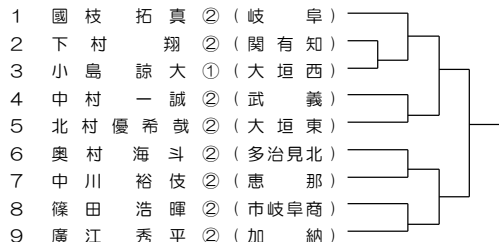

26ブロック 会場：可児

31ブロック 会場：麗澤瑞浪

36ブロック 会場：関有知

22ブロック 会場：加茂

27ブロック 会場：関有知

32ブロック 会場：関

37ブロック 会場：関商工

23ブロック 会場：多治見

28ブロック 会場：可児工業

33ブロック 会場：関商工

38ブロック 会場：関商工

24ブロック 会場：加茂

29ブロック 会場：関

34ブロック 会場：可児

39ブロック 会場：麗澤瑞浪

25ブロック 会場：多治見