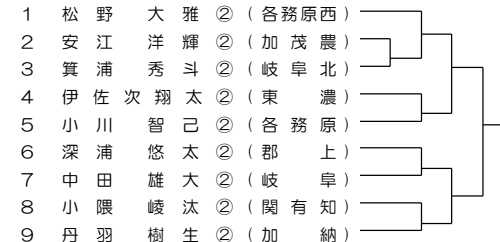

26ブロック 会場：可児

31ブロック 会場：麗澤瑞浪

36ブロック 会場：関有知

22ブロック 会場：加茂

27ブロック 会場：関有知

32ブロック 会場：関

37ブロック 会場：関商工

23ブロック 会場：多治見

28ブロック 会場：可児工業

33ブロック 会場：関商工

38ブロック 会場：関商工

24ブロック 会場：加茂

29ブロック 会場：関

34ブロック 会場：可児

39ブロック 会場：麗澤瑞浪

25ブロック 会場：多治見

30ブロック 会場：可児

35ブロック 会場：加茂農林

40ブロック 会場：多治見

41ブロック 会場：多治見北

42ブロック 会場：岐南工

43ブロック 会場：関有知

平成27年度強化合同練習会シングルス 女子シングルス予選 1/2

平成27年8月8日(金)9:00~