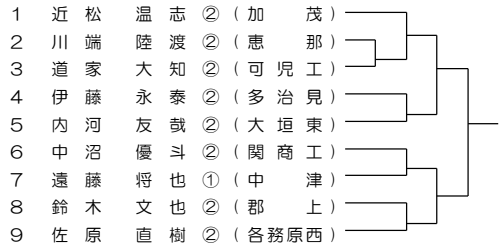

26ブロック 会場：可児

31ブロック 会場：麗澤瑞浪

36ブロック 会場：関有知

22ブロック 会場：加茂

27ブロック 会場：関有知

32ブロック 会場：関

37ブロック 会場：関商工

23ブロック 会場：多治見

28ブロック 会場：可児工業

33ブロック 会場：関商工

38ブロック 会場：関商工

24ブロック 会場：加茂

29ブロック 会場：関

34ブロック 会場：可児

39ブロック 会場：麗澤瑞浪

25ブロック 会場：多治見

30ブロック 会場：可児

35ブロック 会場：加茂農林

40ブロック 会場：多治見

41ブロック 会場：多治見北

42ブロック 会場：岐南工

43ブロック 会場：関有知

平成27年度強化合同練習会シングルス 女子シングルス予選 1/2

平成27年8月8日(金)9:00~