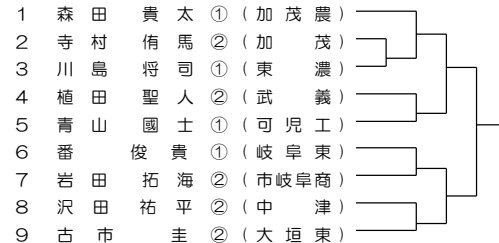

26ブロック 会場：可児

31ブロック 会場：麗澤瑞浪

36ブロック 会場：関有知

22ブロック 会場：加茂

27ブロック 会場：関有知

32ブロック 会場：関

37ブロック 会場：関商工

23ブロック 会場：多治見

28ブロック 会場：可児工業

33ブロック 会場：関商工

38ブロック 会場：関商工

24ブロック 会場：加茂

29ブロック 会場：関

34ブロック 会場：可児

39ブロック 会場：麗澤瑞浪

25ブロック 会場：多治見

30ブロック 会場：可児

35ブロック 会場：加茂農林

40ブロック 会場：多治見

41ブロック 会場：多治見北

42ブロック 会場：岐南工

43ブロック 会場：関有知

平成27年度強化合同練習会シングルス 女子シングルス予選 1/2

平成27年8月8日(金)9:00~