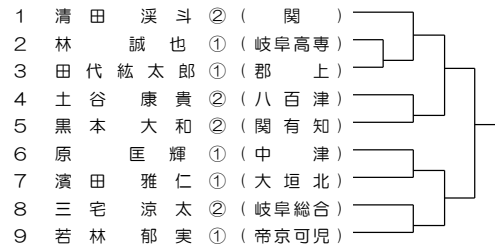

## 3 会場からのお願い

- 東濃実 テニスコート周辺は駐車できません。学校内に駐車してください。
- 各西 学校南側正門からお入りください(北門は車での通行不可)。
- 県岐阜商 早田コートの駐車場使用不可。学校内に駐車してください。

**3 予選会場と運営責任者**（会場の場所の詳細はHPの案内をご覧ください）

	会 場 名	運営責任者		会 場 名	運営責任者
男子	関高校	笠井（岐阜北）	女子	岐阜高校	柳原（恵那農）
	関商工高校	高田（大垣東）		岐阜北高校	西野（岐阜北）
	関有知高校	田代（関有知）		県岐阜商高校	土本（県岐商業）
	加茂高校	久保田（岐阜）		各務原西高校	内藤（恵那）
	加茂農林高校	谷口（加茂農林）		池田高校	天池（東濃実）
	可児高校	梨本（岐阜）		大垣北高校	白井（加茂）
	可児工業高校	山木田（可児工）		大垣東高校	野村（山県）
	東濃実業高校	空（岐阜高専）			
	多治見高校	杉本（中津）			
	多治見北高校	杉山（大垣北）			
	麗澤瑞浪高校	杉江（麗澤瑞浪）			
	岐南工高校	古家（岐南工）			

1ブロック 会場：可児工業

6ブロック 会場：可児

11ブロック 会場：関有知

16ブロック 会場：岐南工

2ブロック 会場：多治見

7ブロック 会場：多治見北

12ブロック 会場：東濃実業

17ブロック 会場：東濃実業

3ブロック 会場：可児工業

LL1

8ブロック 会場：麗澤瑞浪

13ブロック 会場：麗澤瑞浪

18ブロック 会場：加茂

4ブロック 会場：麗澤瑞浪

9ブロック 会場：東濃実業

LL3