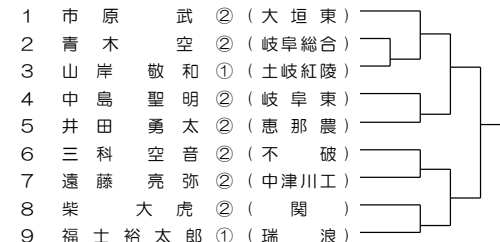

26ブロック 会場：可児

31ブロック 会場：麗澤瑞浪

36ブロック 会場：関有知

22ブロック 会場：加茂

27ブロック 会場：関有知

32ブロック 会場：関

37ブロック 会場：関商工

23ブロック 会場：多治見

28ブロック 会場：可児工業

33ブロック 会場：関商工

38ブロック 会場：関商工

24ブロック 会場：加茂

29ブロック 会場：関

34ブロック 会場：可児

39ブロック 会場：麗澤瑞浪

25ブロック 会場：多治見