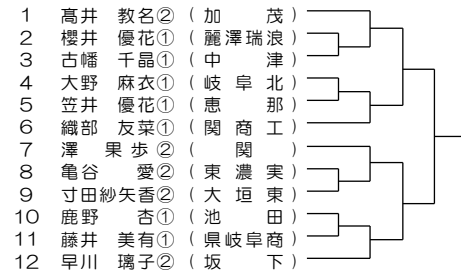

22ブロック 会場：池田