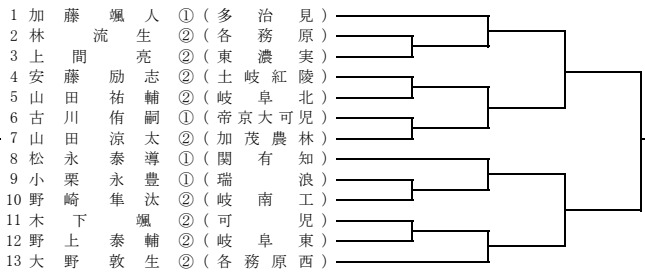

13ブロック 会場：関高校

17ブロック 会場：前平公園 LL3

21ブロック 会場：加茂高校

14ブロック 会場：KYB

18ブロック 会場：多治見北高校

22ブロック 会場：KYB

15ブロック 会場：KYB

19ブロック 会場：多治見高校