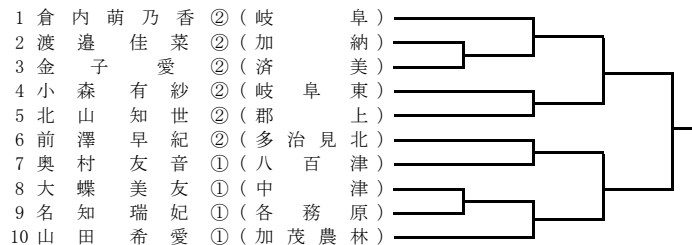

15ブロック 会場：岐阜高校