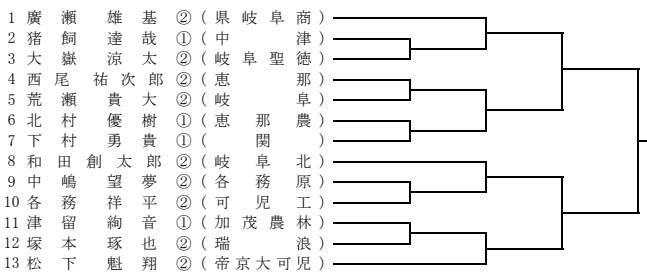

16ブロック 会場：関高校