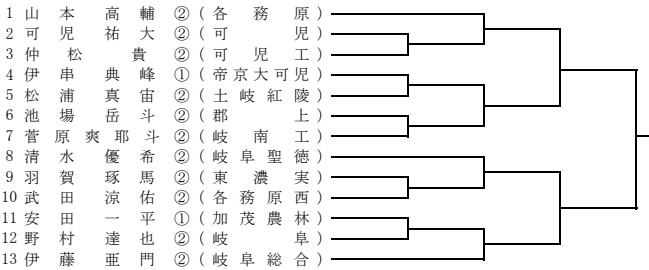

3 予選会場と運営責任者 (会場の場所の詳細はHPの案内をご覧ください)

	会場名	運営責任者		会場名	運営責任者
男子	関高校	笠井(岐阜北)	女子	岐阜高校	足立(岐阜)
	関有知高校	可児(池田)		岐阜北高校	西野(岐阜北)
	加茂高校	青谷(中津川工)		県岐阜商高校	土本(県岐商業)
	可児高校	真鍋(大垣東)		各務原西高校	野村(山県)
	可児工業高校	鈴木(東濃実)		大垣北高校	五十川(大垣北)
	多治見高校	杉本(中津)		大垣東高校	山木田(東濃実)
	多治見北高校	平岡(東濃)			
	前平公園	杉江(麗澤瑞浪)			
	KYB	空(岐阜高専)			

平成28年度強化合同練習会シングルス 男子シングルス予選 1/3

平成28年8月9日(火)9:00~

1ブロック 会場：多治見高校 LL1

5ブロック 会場：関有知高校

9ブロック 会場：前平公園

2ブロック 会場：前平公園

6ブロック 会場：前平公園

10ブロック 会場：可児高校