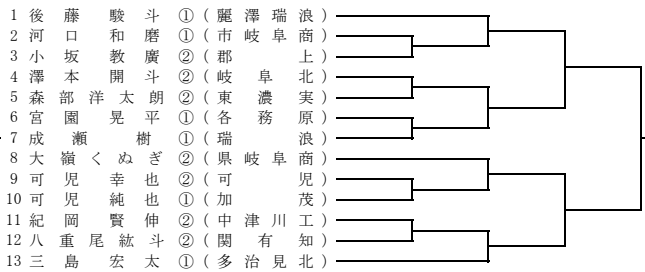

13ブロック 会場：関高校

17ブロック 会場：前平公園 LL3

21ブロック 会場：加茂高校

14ブロック 会場：KYB

18ブロック 会場：多治見北高校

22ブロック 会場：KYB

15ブロック 会場：KYB

19ブロック 会場：多治見高校