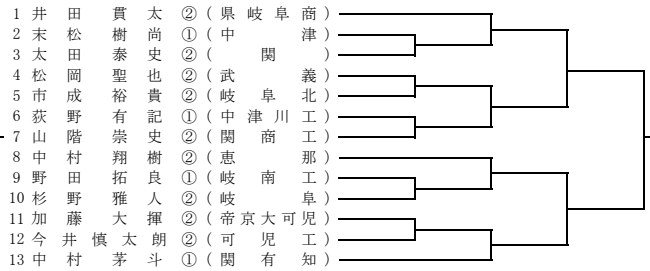

5ブロック 会場：関有知高校