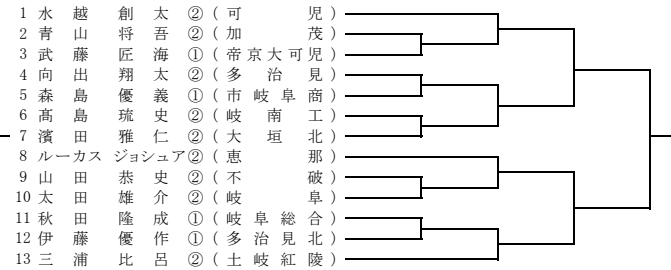

3 予選会場と運営責任者 (会場の場所の詳細はHPの案内をご覧ください)

	会場名	運営責任者		会場名	運営責任者
男子	関高校	笠井(岐阜北)	女子	岐阜高校	足立(岐阜)
	関有知高校	可児(池田)		岐阜北高校	西野(岐阜北)
	加茂高校	青谷(中津川工)		県岐阜商高校	土本(県岐商業)
	可児高校	真鍋(大垣東)		各務原西高校	野村(山県)
	可児工業高校	鈴木(東濃実)		大垣北高校	五十川(大垣北)
	多治見高校	杉本(中津)		大垣東高校	山木田(東濃実)
	多治見北高校	平岡(東濃)			
	前平公園	杉江(麗澤瑞浪)			
	KYB	空(岐阜高専)			

平成28年度強化合同練習会シングルス 男子シングルス予選 1/3

平成28年8月9日(火)9:00~

1ブロック 会場：多治見高校 LL1

5ブロック 会場：関有知高校

9ブロック 会場：前平公園

2ブロック 会場：前平公園

6ブロック 会場：前平公園

10ブロック 会場：可児高校