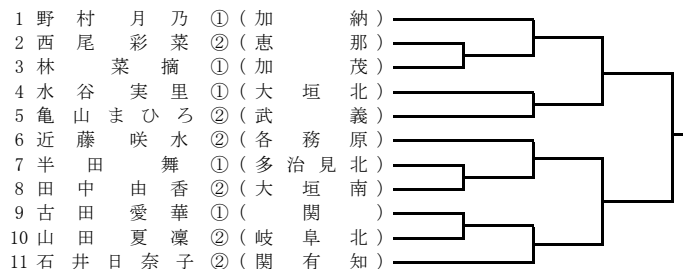

27ブロック 会場：多治見北高校

28ブロック 会場：加茂高校

平成28年度強化合同練習会シングルス 女子シングルス予選 1/3

平成28年8月9日(火)9:00~

1ブロック 会場：県岐阜商

5ブロック 会場：岐阜北高校

9ブロック 会場：岐阜北高校

2ブロック 会場：大垣北高校