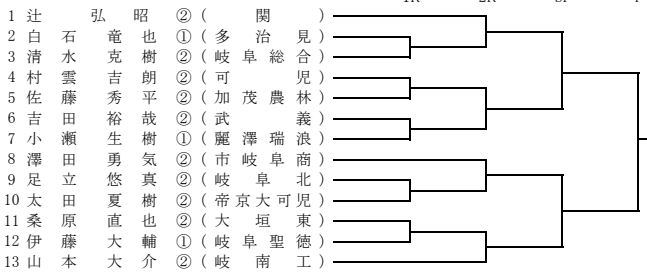

3ブロック 会場：関有知高校

7ブロック 会場：加茂高校

11ブロック 会場：可児高校

4ブロック 会場：可児工業高校

8ブロック 会場：関有知高校

12ブロック 会場：可児高校

平成28年度強化合同練習会シングルス 男子シングルス予選 2/3

平成28年8月9日(火)9:00~

13ブロック 会場：関高校

17ブロック 会場：前平公園 LL3

21ブロック 会場：加茂高校

14ブロック 会場：KYB

18ブロック 会場：多治見北高校

22ブロック 会場：KYB

15ブロック 会場：KYB

19ブロック 会場：多治見高校