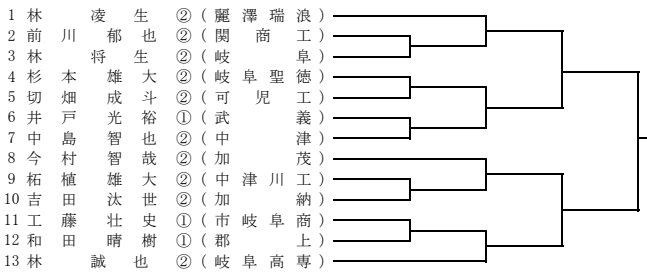

13ブロック 会場：関高校

17ブロック 会場：前平公園 LL3

21ブロック 会場：加茂高校

14ブロック 会場：KYB

18ブロック 会場：多治見北高校

22ブロック 会場：KYB

15ブロック 会場：KYB

19ブロック 会場：多治見高校