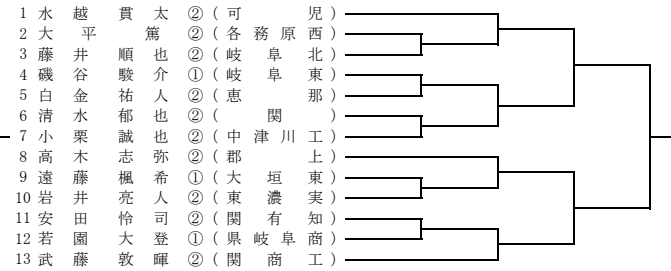

11ブロック 会場：可児高校