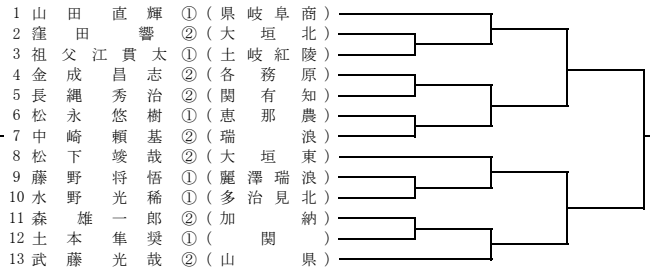

3 予選会場と運営責任者 (会場の場所の詳細はHPの案内をご覧ください)

	会場名	運営責任者		会場名	運営責任者
男子	関高校	笠井(岐阜北)	女子	岐阜高校	足立(岐阜)
	関有知高校	可児(池田)		岐阜北高校	西野(岐阜北)
	加茂高校	青谷(中津川工)		県岐阜商高校	土本(県岐商業)
	可児高校	真鍋(大垣東)		各務原西高校	野村(山県)
	可児工業高校	鈴木(東濃実)		大垣北高校	五十川(大垣北)
	多治見高校	杉本(中津)		大垣東高校	山木田(東濃実)
	多治見北高校	平岡(東濃)			
	前平公園	杉江(麗澤瑞浪)			
	KYB	空(岐阜高専)			

平成28年度強化合同練習会シングルス 男子シングルス予選 1/3

平成28年8月9日(火)9:00~

1ブロック 会場：多治見高校 LL1

5ブロック 会場：関有知高校

9ブロック 会場：前平公園

2ブロック 会場：前平公園

6ブロック 会場：前平公園

10ブロック 会場：可児高校