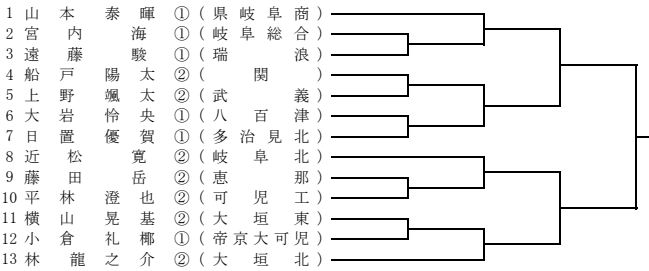

3ブロック 会場：関有知高校