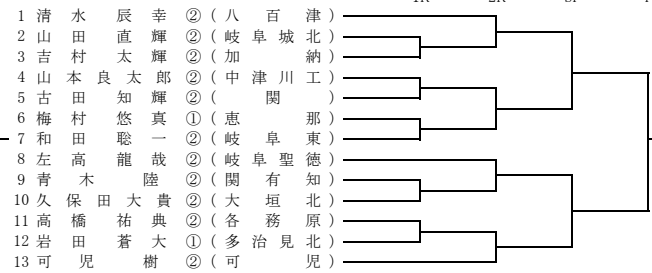

3ブロック 会場：関有知高校

7ブロック 会場：加茂高校

11ブロック 会場：可児高校

4ブロック 会場：可児工業高校

8ブロック 会場：関有知高校

12ブロック 会場：可児高校

平成28年度強化合同練習会シングルス 男子シングルス予選 2/3

平成28年8月9日(火)9:00~

13ブロック 会場：関高校

17ブロック 会場：前平公園 LL3

21ブロック 会場：加茂高校

14ブロック 会場：KYB

18ブロック 会場：多治見北高校

22ブロック 会場：KYB

15ブロック 会場：KYB

19ブロック 会場：多治見高校