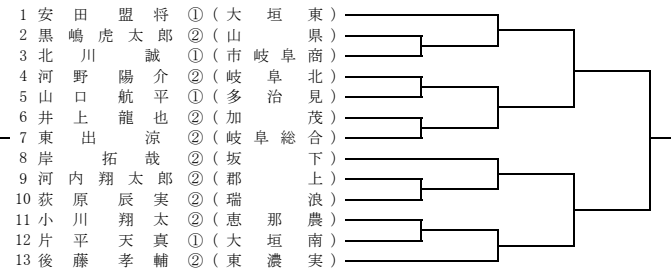

3ブロック 会場：関有知高校

7ブロック 会場：加茂高校

11ブロック 会場：可児高校

4ブロック 会場：可児工業高校

8ブロック 会場：関有知高校

12ブロック 会場：可児高校

平成28年度強化合同練習会シングルス 男子シングルス予選 2/3

平成28年8月9日(火)9:00~