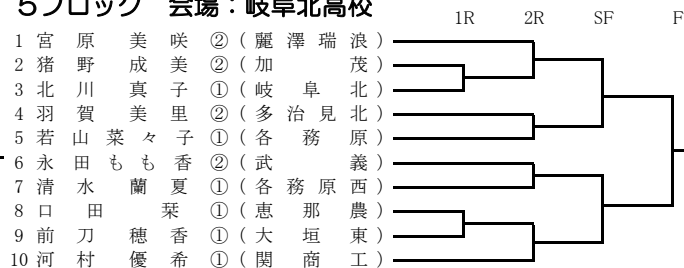

23ブロック 会場：前平公園

16ブロック 会場：関高校

20ブロック 会場：KYB

24ブロック 会場：関有知高校 LL2

平成28年度強化合同練習会シングルス 男子シングルス予選 3/3

平成28年8月9日(火)9:00~

25ブロック 会場：多治見高校

26ブロック 会場：可児工業高校

27ブロック 会場：多治見北高校

28ブロック 会場：加茂高校

平成28年度強化合同練習会シングルス 女子シングルス予選 1/3

平成28年8月9日(火)9:00~

1ブロック 会場：県岐阜商

5ブロック 会場：岐阜北高校

9ブロック 会場：岐阜北高校

2ブロック 会場：大垣北高校

6ブロック 会場：岐阜高校

10ブロック 会場：大垣東高校

3ブロック 会場：県岐阜商

7ブロック 会場：岐阜高校 LL3

11ブロック 会場：大垣東高校

4ブロック 会場：大垣東高校

8ブロック 会場：大垣東高校

12ブロック 会場：大垣北高校