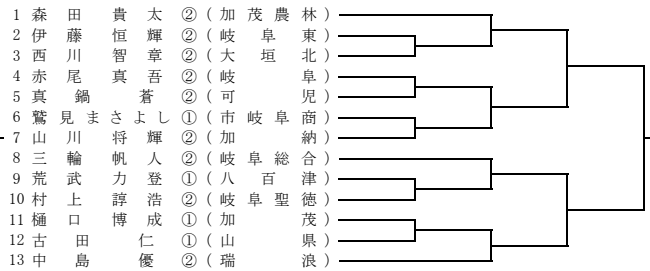

3ブロック 会場：関有知高校

7ブロック 会場：加茂高校

11ブロック 会場：可児高校

4ブロック 会場：可児工業高校

8ブロック 会場：関有知高校

12ブロック 会場：可児高校

平成28年度強化合同練習会シングルス 男子シングルス予選 2/3

平成28年8月9日(火)9:00~