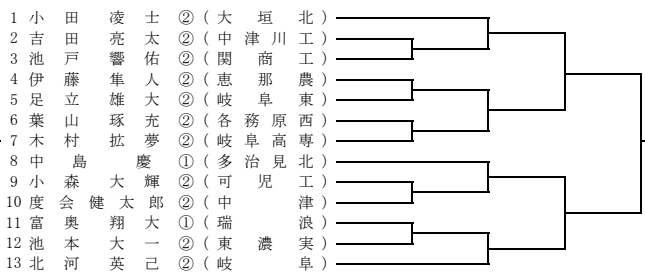

20ブロック 会場：KYB