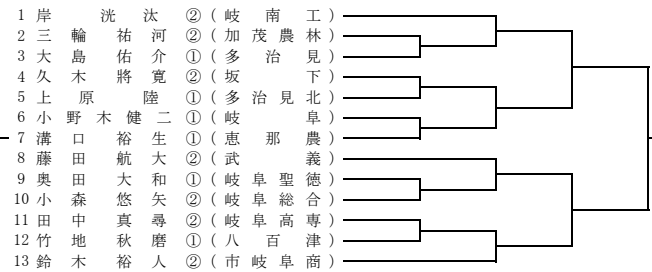

13ブロック 会場：関高校

17ブロック 会場：前平公園 LL3

21ブロック 会場：加茂高校

14ブロック 会場：KYB

18ブロック 会場：多治見北高校

22ブロック 会場：KYB

15ブロック 会場：KYB

19ブロック 会場：多治見高校