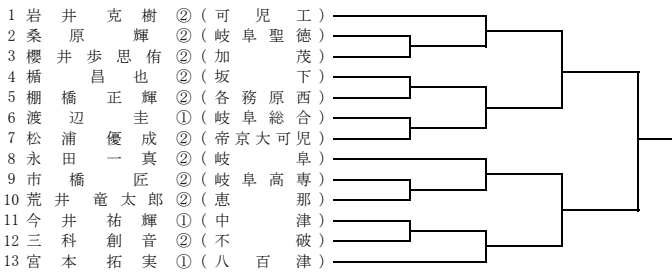

23ブロック 会場：前平公園

16ブロック 会場：関高校

20ブロック 会場：KYB

24ブロック 会場：関有知高校 LL2

平成28年度強化合同練習会シングルス 男子シングルス予選 3/3

平成28年8月9日(火)9:00~

25ブロック 会場：多治見高校

26ブロック 会場：可児工業高校

27ブロック 会場：多治見北高校

28ブロック 会場：加茂高校

平成28年度強化合同練習会シングルス 女子シングルス予選 1/3

平成28年8月9日(火)9:00~

1ブロック 会場：県岐阜商

5ブロック 会場：岐阜北高校

9ブロック 会場：岐阜北高校

2ブロック 会場：大垣北高校