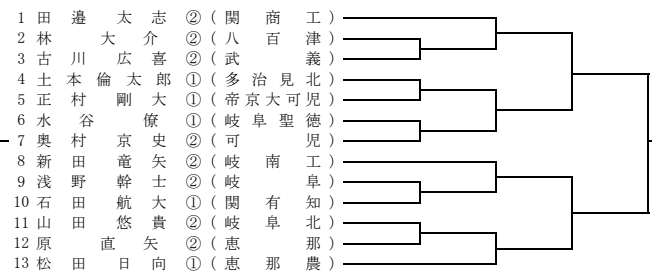

23ブロック 会場：前平公園

16ブロック 会場：関高校

20ブロック 会場：KYB

24ブロック 会場：関有知高校 LL2

平成28年度強化合同練習会シングルス 男子シングルス予選 3/3

平成28年8月9日(火)9:00~

25ブロック 会場：多治見高校

26ブロック 会場：可児工業高校

27ブロック 会場：多治見北高校

28ブロック 会場：加茂高校

平成28年度強化合同練習会シングルス 女子シングルス予選 1/3

平成28年8月9日(火)9:00~

1ブロック 会場：県岐阜商

5ブロック 会場：岐阜北高校

9ブロック 会場：岐阜北高校

2ブロック 会場：大垣北高校