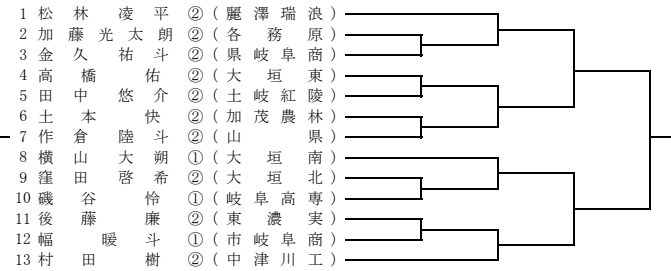

3 予選会場と運営責任者 (会場の場所の詳細はHPの案内をご覧ください)

	会場名	運営責任者		会場名	運営責任者
男子	関高校	笠井(岐阜北)	女子	岐阜高校	足立(岐阜)
	関有知高校	可児(池田)		岐阜北高校	西野(岐阜北)
	加茂高校	青谷(中津川工)		県岐阜商高校	土本(県岐商業)
	可児高校	真鍋(大垣東)		各務原西高校	野村(山県)
	可児工業高校	鈴木(東濃実)		大垣北高校	五十川(大垣北)
	多治見高校	杉本(中津)		大垣東高校	山木田(東濃実)
	多治見北高校	平岡(東濃)			
	前平公園	杉江(麗澤瑞浪)			
	KYB	空(岐阜高専)			

平成28年度強化合同練習会シングルス 男子シングルス予選 1/3

平成28年8月9日(火)9:00~

1ブロック 会場：多治見高校 LL1

5ブロック 会場：関有知高校

9ブロック 会場：前平公園

2ブロック 会場：前平公園

6ブロック 会場：前平公園

10ブロック 会場：可児高校