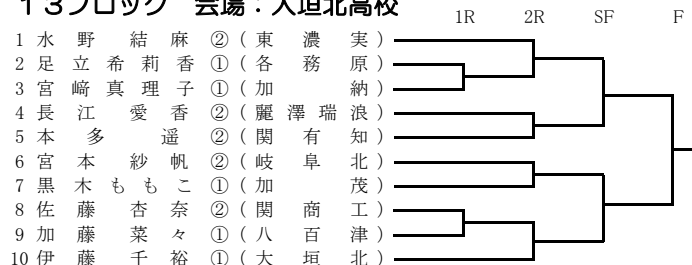

27ブロック 会場：多治見北高校

28ブロック 会場：加茂高校

平成28年度強化合同練習会シングルス 女子シングルス予選 1/3

平成28年8月9日(火)9:00~

1ブロック 会場：県岐阜商

5ブロック 会場：岐阜北高校

9ブロック 会場：岐阜北高校

2ブロック 会場：大垣北高校

6ブロック 会場：岐阜高校

10ブロック 会場：大垣東高校

3ブロック 会場：県岐阜商

7ブロック 会場：岐阜高校 LL3

11ブロック 会場：大垣東高校

4ブロック 会場：大垣東高校

8ブロック 会場：大垣東高校

12ブロック 会場：大垣北高校

平成28年度強化合同練習会シングルス 女子シングルス予選 2/3

平成28年8月9日(火)9:00~

13ブロック 会場：大垣北高校

17ブロック 会場：県岐阜商 LL2

21ブロック 会場：大垣北高校

14ブロック 会場：各務原西高校

18ブロック 会場：岐阜北高校

22ブロック 会場：岐阜北高校