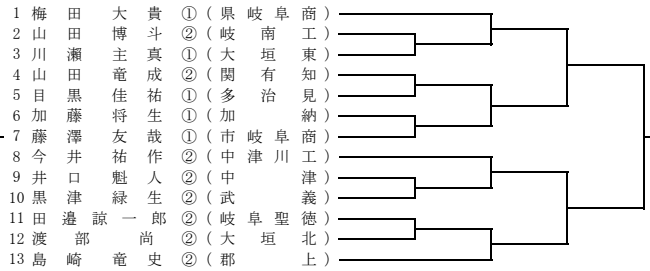

7ブロック 会場：加茂高校