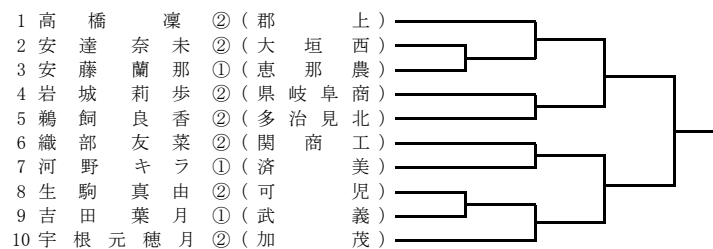

27ブロック 会場：岐阜高校