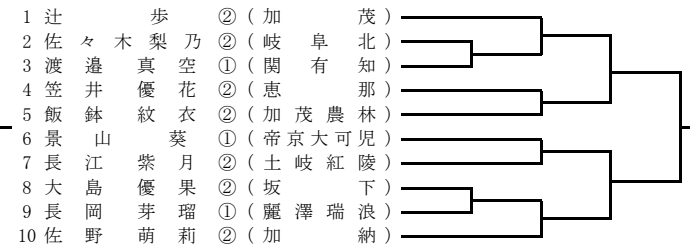

27ブロック 会場：多治見北高校

28ブロック 会場：加茂高校

平成28年度強化合同練習会シングルス 女子シングルス予選 1/3

平成28年8月9日(火)9:00~

1ブロック 会場：県岐阜商

5ブロック 会場：岐阜北高校

9ブロック 会場：岐阜北高校

2ブロック 会場：大垣北高校

6ブロック 会場：岐阜高校

10ブロック 会場：大垣東高校

3ブロック 会場：県岐阜商

7ブロック 会場：岐阜高校 LL3

11ブロック 会場：大垣東高校

4ブロック 会場：大垣東高校

8ブロック 会場：大垣東高校

12ブロック 会場：大垣北高校