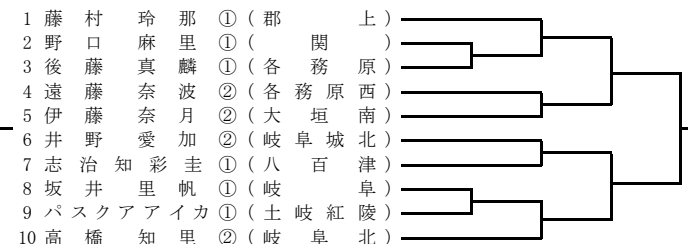

平成28年度強化合同練習会シングルス 女子シングルス予選 2/3

平成28年8月9日(火)9:00~

13ブロック 会場：大垣北高校

17ブロック 会場：県岐阜商 LL2

21ブロック 会場：大垣北高校

14ブロック 会場：各務原西高校

18ブロック 会場：岐阜北高校

22ブロック 会場：岐阜北高校