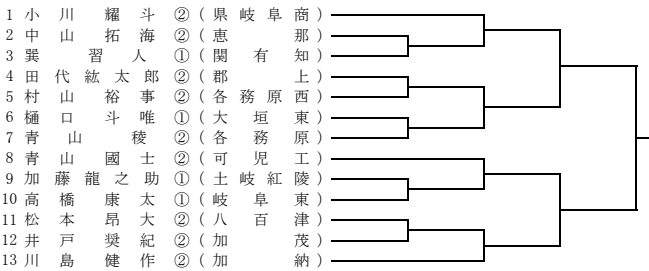

3ブロック 会場：関有知高校

7ブロック 会場：加茂高校

11ブロック 会場：可児高校

4ブロック 会場：可児工業高校

8ブロック 会場：関有知高校

12ブロック 会場：可児高校

平成28年度強化合同練習会シングルス 男子シングルス予選 2/3

平成28年8月9日(火)9:00~