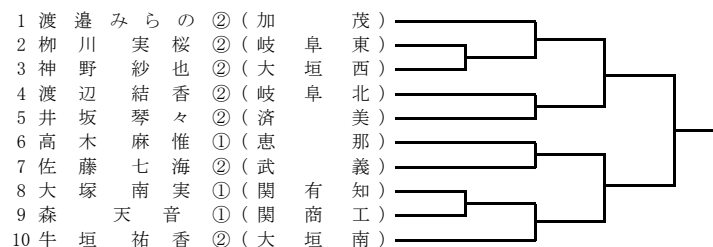

26ブロック 会場：大垣北高校