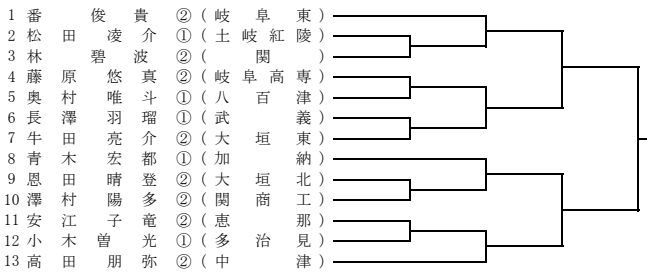

13ブロック 会場：関高校

17ブロック 会場：前平公園 LL3

21ブロック 会場：加茂高校

14ブロック 会場：KYB

18ブロック 会場：多治見北高校

22ブロック 会場：KYB

15ブロック 会場：KYB

19ブロック 会場：多治見高校