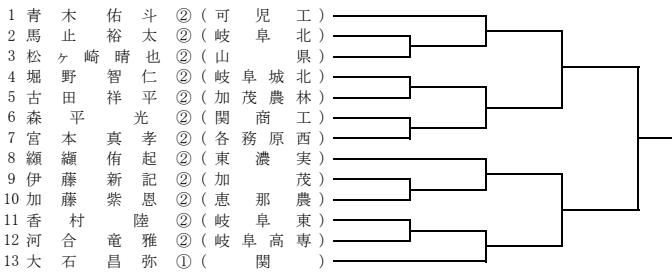

23ブロック 会場：前平公園

16ブロック 会場：関高校

20ブロック 会場：KYB

24ブロック 会場：関有知高校 LL2

平成28年度強化合同練習会シングルス 男子シングルス予選 3/3

平成28年8月9日(火)9:00~

25ブロック 会場：多治見高校

26ブロック 会場：可児工業高校

27ブロック 会場：多治見北高校

28ブロック 会場：加茂高校

平成28年度強化合同練習会シングルス 女子シングルス予選 1/3

平成28年8月9日(火)9:00~

1ブロック 会場：県岐阜商

5ブロック 会場：岐阜北高校

9ブロック 会場：岐阜北高校

2ブロック 会場：大垣北高校