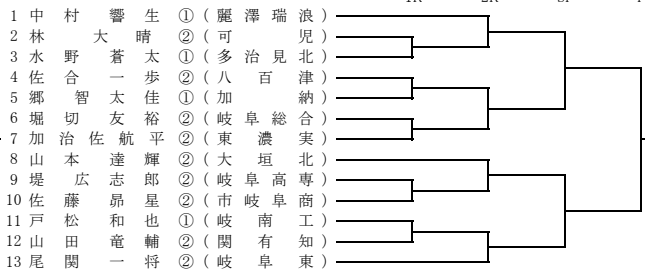

3ブロック 会場：関有知高校

7ブロック 会場：加茂高校

11ブロック 会場：可児高校

4ブロック 会場：可児工業高校

8ブロック 会場：関有知高校

12ブロック 会場：可児高校

平成28年度強化合同練習会シングルス 男子シングルス予選 2/3

平成28年8月9日(火)9:00~

13ブロック 会場：関高校

17ブロック 会場：前平公園 LL3

21ブロック 会場：加茂高校

14ブロック 会場：KYB

18ブロック 会場：多治見北高校

22ブロック 会場：KYB

15ブロック 会場：KYB

19ブロック 会場：多治見高校