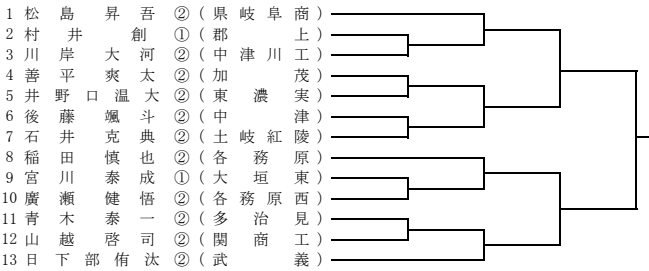

平成28年度強化合同練習会シングルス 男子シングルス予選 1/3

平成28年8月9日(火)9:00~

1ブロック 会場：多治見高校 LL1