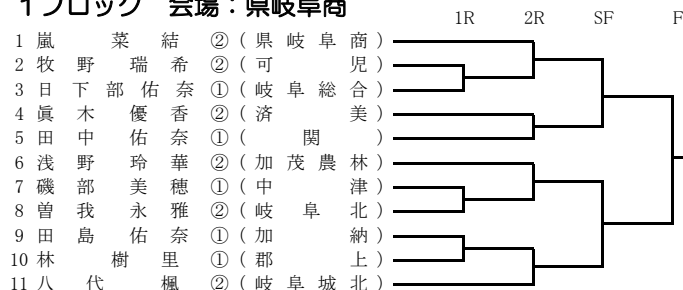

23ブロック 会場：前平公園

16ブロック 会場：関高校

20ブロック 会場：KYB

24ブロック 会場：関有知高校 LL2

平成28年度強化合同練習会シングルス 男子シングルス予選 3/3

平成28年8月9日(火)9:00~

25ブロック 会場：多治見高校

26ブロック 会場：可児工業高校

27ブロック 会場：多治見北高校

28ブロック 会場：加茂高校

平成28年度強化合同練習会シングルス 女子シングルス予選 1/3

平成28年8月9日(火)9:00~

1ブロック 会場：県岐阜商

5ブロック 会場：岐阜北高校

9ブロック 会場：岐阜北高校

2ブロック 会場：大垣北高校