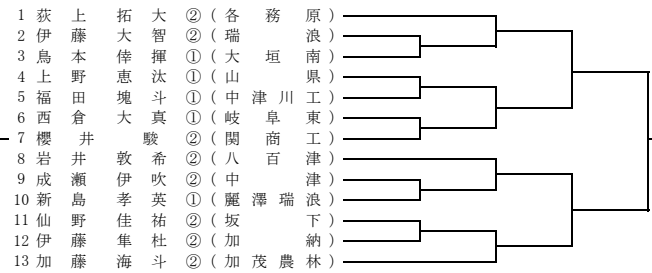

23ブロック 会場：前平公園