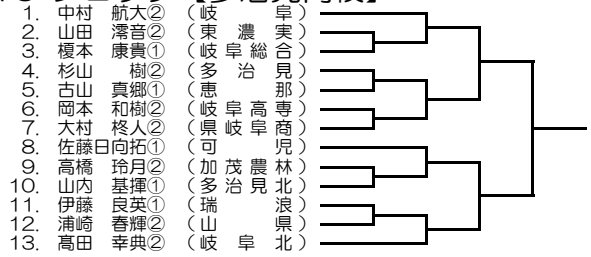

16 ブロック 【多治見高校】