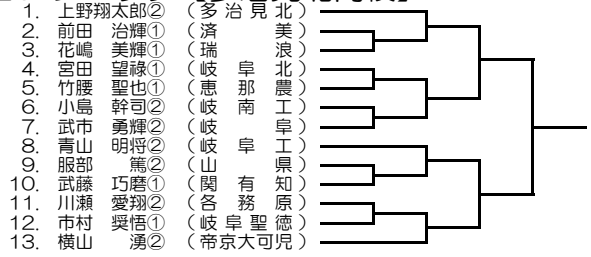

令和元年度強化合同練習会シングルス予選（男子）

令和元年8月8日（木）

15 ブロック 【麗澤瑞浪高校】

16 ブロック 【多治見高校】

17 ブロック 【麗澤瑞浪高校】

18 ブロック 【可児高校】

19 ブロック 【多治見高校】

20 ブロック 【多治見北高校】 LL1