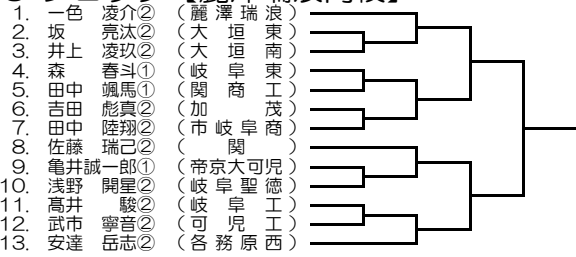

令和元年度強化合同練習会シングルス予選（男子）

令和元年8月8日（木）

15 ブロック 【麗澤瑞浪高校】