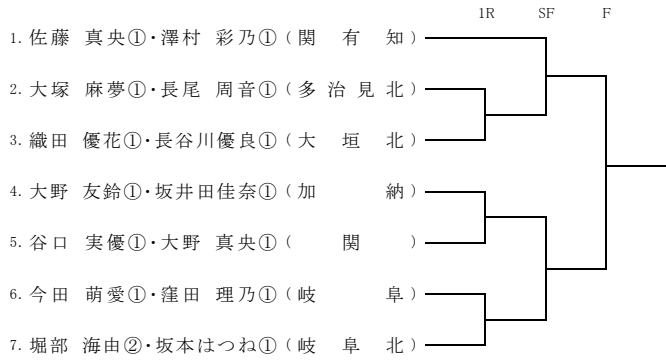

9ブロック

【土岐市総合公園テニスコート】