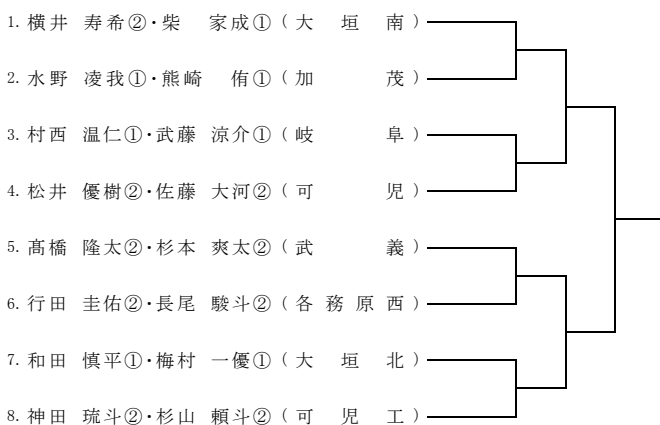

23ブロック

【土岐市総合公園テニスコート】

1R 2R SF F

20ブロック

【土岐市総合公園テニスコート】

1R 2R SF F

24ブロック

【カヤバテニスコート(KYB)】