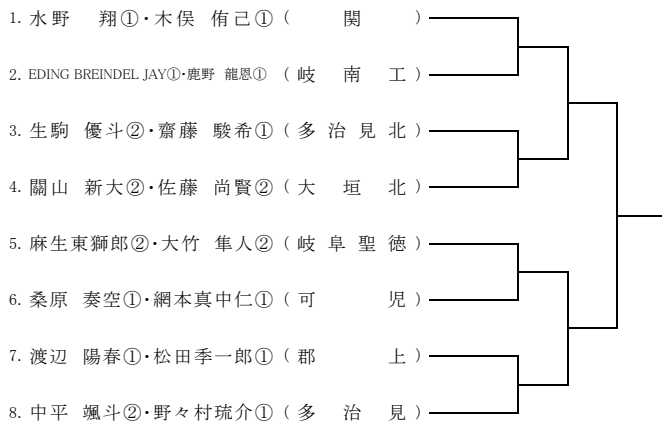

11ブロック

【星ヶ台第1テニスコート】

1R 2R SF F