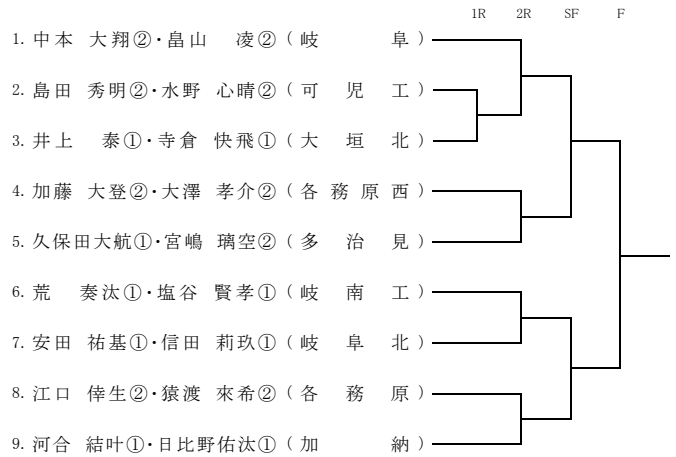

予備日の会場は、進行状況、天候、コート状況により、変更になる場合があります。ホームページで会場変更について確認してから会場へ移動してください。

1ブロック

【TEIKYOけやきフィールド】

2ブロック

【星ヶ台第1テニスコート】

3ブロック

【カヤバテニスコート(KYB)】

4ブロック

【カヤバテニスコート(KYB)】

5ブロック

【星ヶ台第1テニスコート】

6ブロック

【カヤバテニスコート(KYB)】

7ブロック

【土岐市総合公園テニスコート】

8ブロック