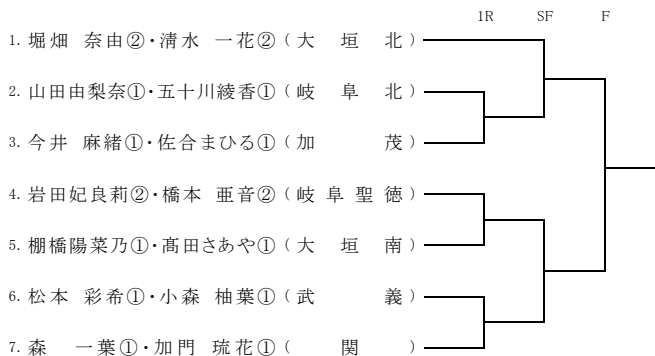

6ブロック

【関商工高校】