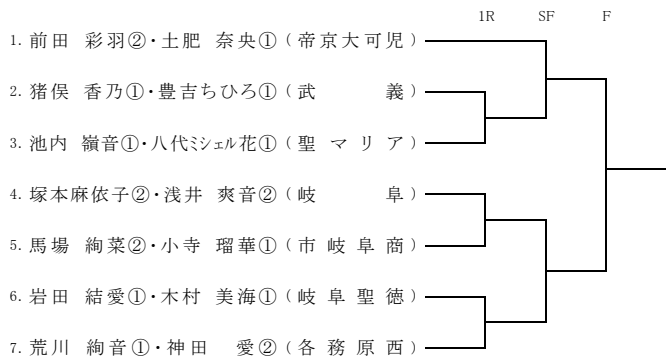

3ブロック

【鳴子近隣公園テニスコート】