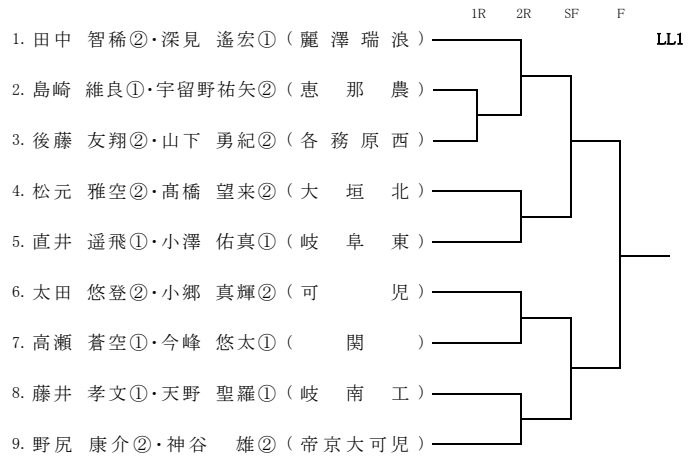

予備日の会場は、進行状況、天候、コート状況により、変更になる場合があります。ホームページで会場変更について確認してから会場へ移動してください。

1ブロック

【TEIKYOけやきフィールド】

2ブロック

【星ヶ台第1テニスコート】

3ブロック

【カヤバテニスコート(KYB)】

4ブロック

【カヤバテニスコート(KYB)】

5ブロック

【星ヶ台第1テニスコート】

6ブロック

【カヤバテニスコート(KYB)】

7ブロック

【土岐市総合公園テニスコート】

8ブロック