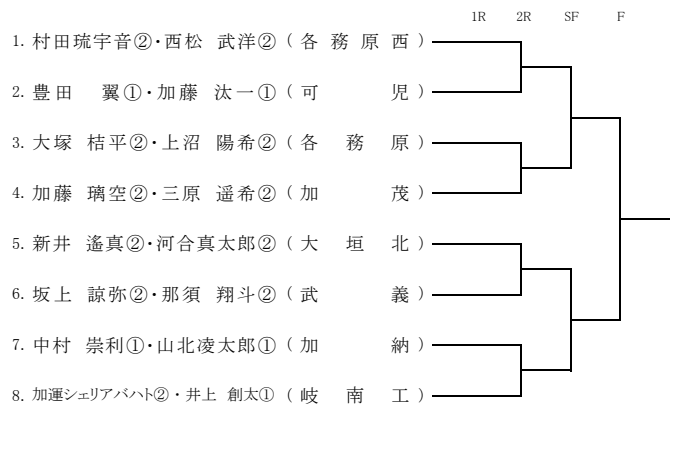

8ブロック

【前平公園テニスコート】