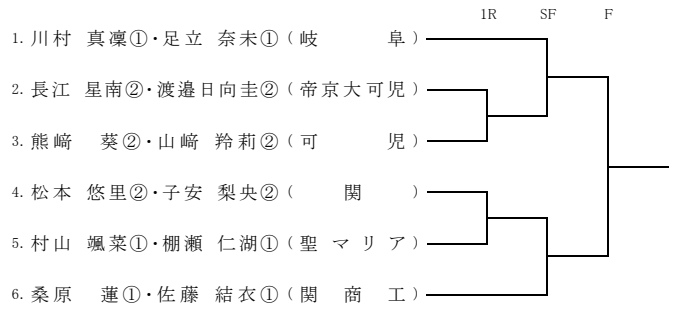

【土岐市総合公園テニスコート】

11ブロック

【 関商工高校 】

15ブロック

【 関商工高校 】

12ブロック

【鳴子近隣公園テニスコート】

16ブロック