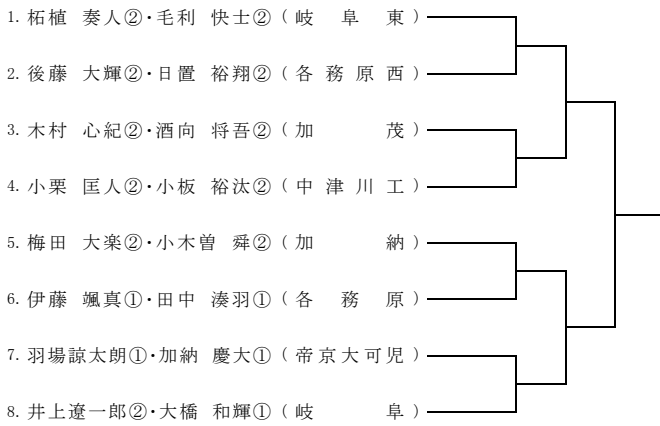

18ブロック

【土岐市総合公園テニスコート】

1R 2R SF F