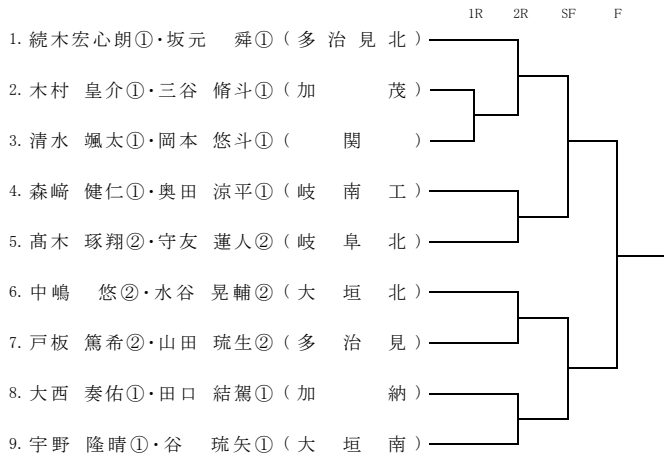

予備日の会場は、進行状況、天候、コート状況により、変更になる場合があります。ホームページで会場変更について確認してから会場へ移動してください。

1ブロック

【TEIKYOけやきフィールド】

2ブロック

【星ヶ台第1テニスコート】

3ブロック

【カヤバテニスコート(KYB)】

4ブロック

【カヤバテニスコート(KYB)】

5ブロック

【星ヶ台第1テニスコート】

6ブロック

【カヤバテニスコート(KYB)】

7ブロック

【土岐市総合公園テニスコート】

8ブロック