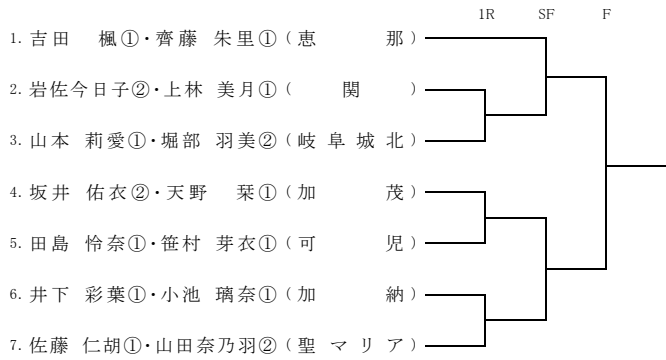

【鳴子近隣公園テニスコート】

9ブロック

【土岐市総合公園テニスコート】

13ブロック

【土岐市総合公園テニスコート】

10ブロック

【前平公園テニスコート】

14ブロック