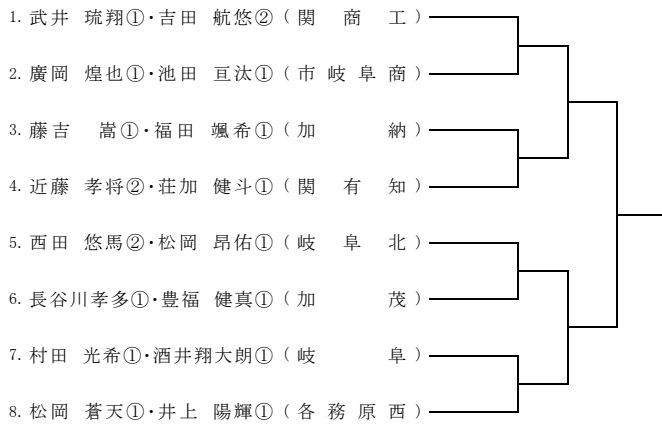

【前平公園テニスコート】

9ブロック

【カヤバテニスコート(KYB)】

1R 2R SF F

10ブロック

【前平公園テニスコート】

1R 2R SF F

11ブロック