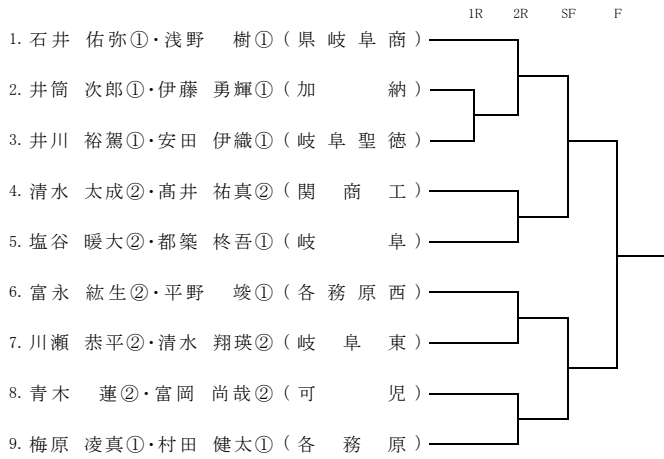

## 3 会場と担当役員

各会場への保護者送迎・駐車場については岐阜県高体連テニス部ホームページで必ず確認してください。

会 場	担当役員	会 場	担当役員
関商工高校	古川（関商工）	関高校	小川（関）
前平公園 テニスコート	西野（加茂）	TEIKYO けやきフィールド	村井（県岐阜商）
カヤバテニスコート (KYB)	伊藤（岐阜）	鳴子近隣公園 テニスコート	田中（岐阜）
星ヶ台 第1テニスコート	水谷（多治見北）	土岐市総合公園 テニスコート	杉本（中津川工）

予備日の会場は、進行状況、天候、コート状況により、変更になる場合があります。ホームページで会場変更について確認してから会場へ移動してください。

1ブロック

【TEIKYOけやきフィールド】

2ブロック

【星ヶ台第1テニスコート】

3ブロック

【カヤバテニスコート(KYB)】

4ブロック