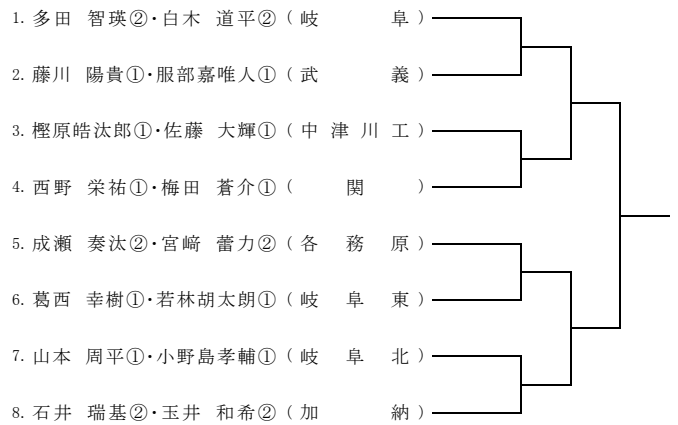

23ブロック

【土岐市総合公園テニスコート】

1R 2R SF F