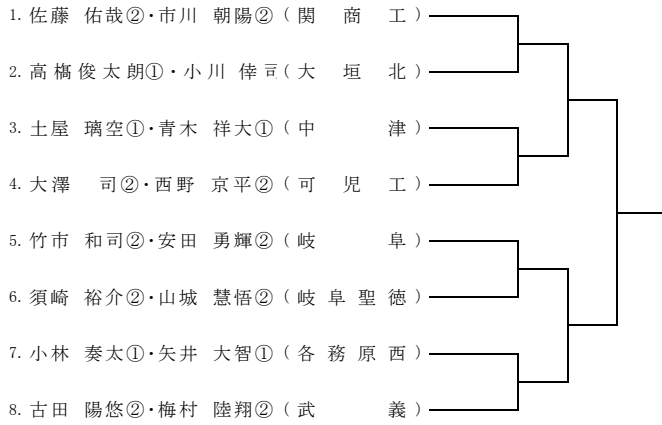

9ブロック

【カヤバテニスコート(KYB)】

1R 2R SF F