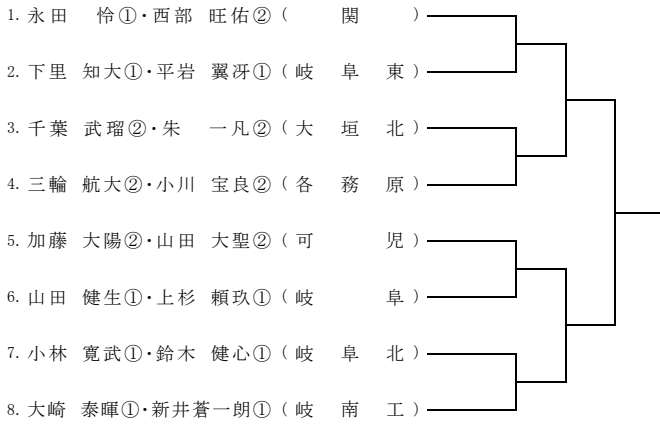

17ブロック

【 関高校 】

1R 2R SF F