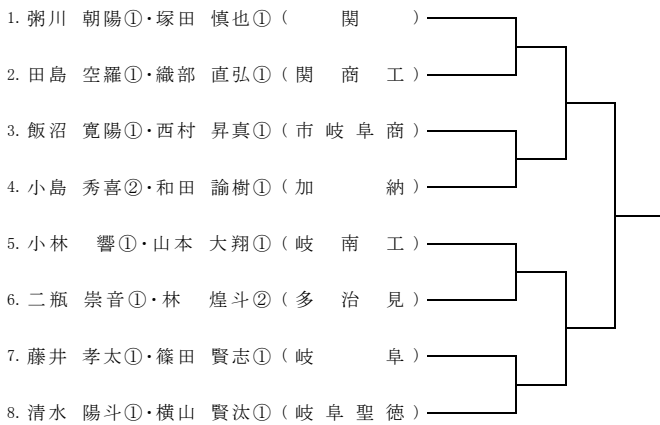

【土岐市総合公園テニスコート】

1R 2R SF F

22ブロック

【星ヶ台第1テニスコート】

1R 2R SF F

19ブロック

【 関高校 】

1R 2R SF F