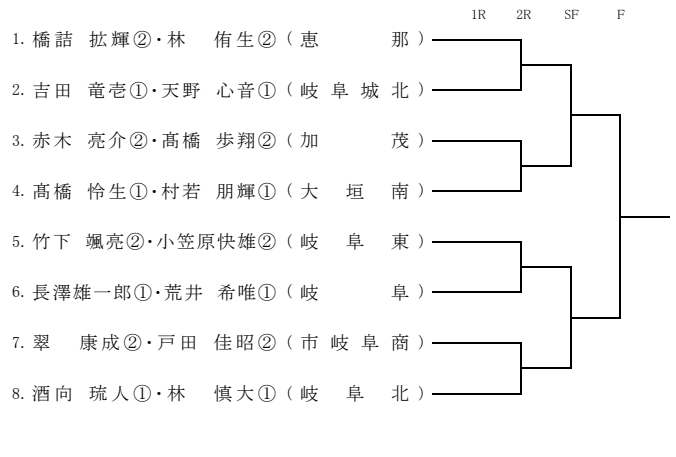

予備日の会場は、進行状況、天候、コート状況により、変更になる場合があります。ホームページで会場変更について確認してから会場へ移動してください。

1ブロック

【TEIKYOけやきフィールド】

2ブロック

【星ヶ台第1テニスコート】

3ブロック

【カヤバテニスコート(KYB)】

4ブロック

【カヤバテニスコート(KYB)】

5ブロック

【星ヶ台第1テニスコート】

6ブロック

【カヤバテニスコート(KYB)】

7ブロック

【土岐市総合公園テニスコート】

8ブロック