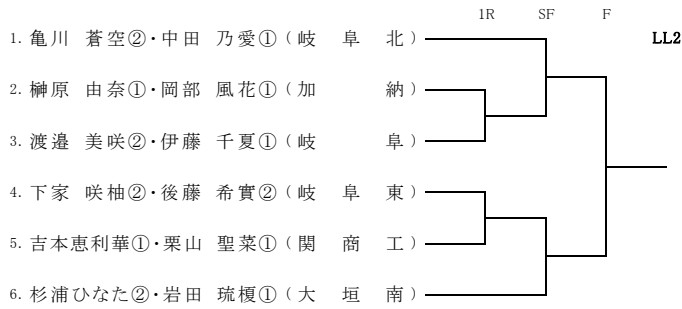

11ブロック

【 関商工高校 】