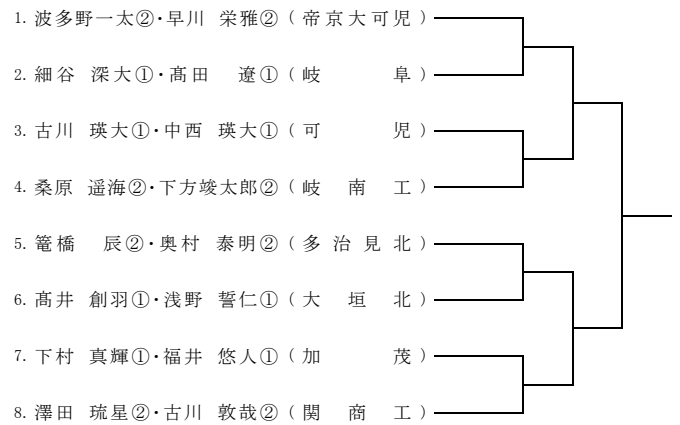

14ブロック

【TEIKYOけやきフィールド】

1R 2R SF F

15ブロック

【TEIKYOけやきフィールド】

1R 2R SF F

16ブロック

【星ヶ台第1テニスコート】