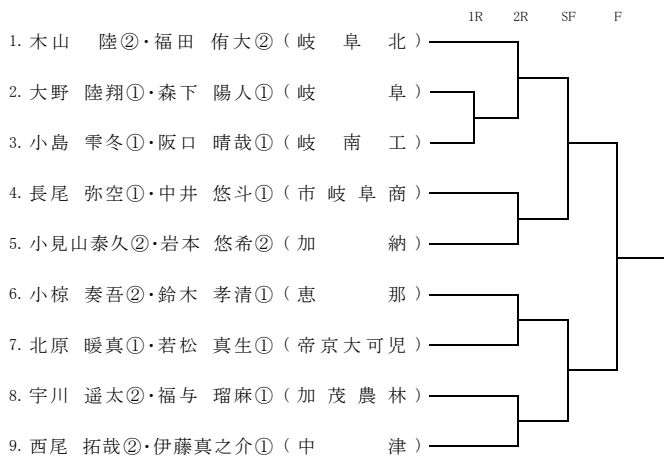

予備日の会場は、進行状況、天候、コート状況により、変更になる場合があります。ホームページで会場変更について確認してから会場へ移動してください。

1ブロック

【TEIKYOけやきフィールド】

2ブロック

【星ヶ台第1テニスコート】

3ブロック

【カヤバテニスコート(KYB)】

4ブロック

【カヤバテニスコート(KYB)】

5ブロック

【星ヶ台第1テニスコート】

6ブロック

【カヤバテニスコート(KYB)】

7ブロック

【土岐市総合公園テニスコート】

8ブロック