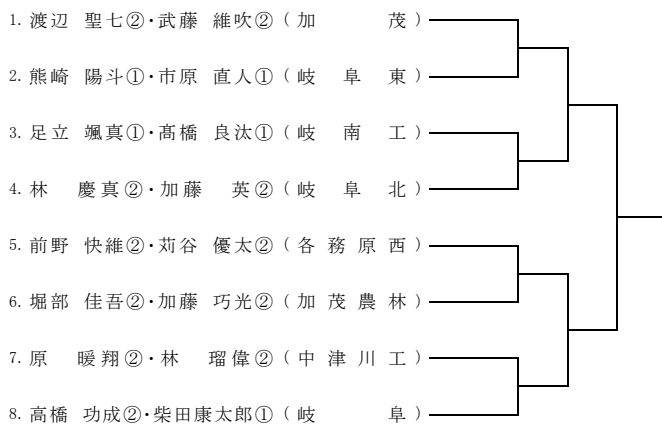

【星ヶ台第1テニスコート】

1R 2R SF F

12ブロック

【土岐市総合公園テニスコート】

1R 2R SF F

13ブロック

【 関高校 】

1R 2R SF F