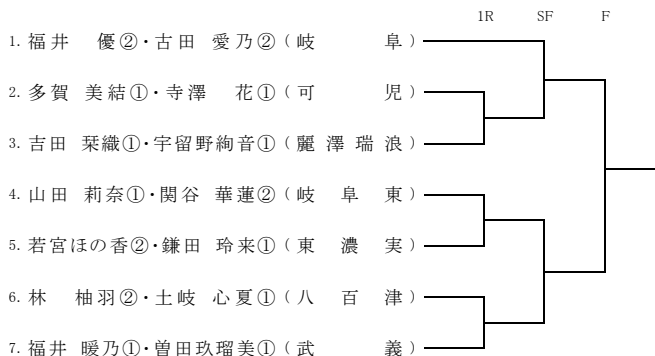

8ブロック

【鳴子近隣公園テニスコート】