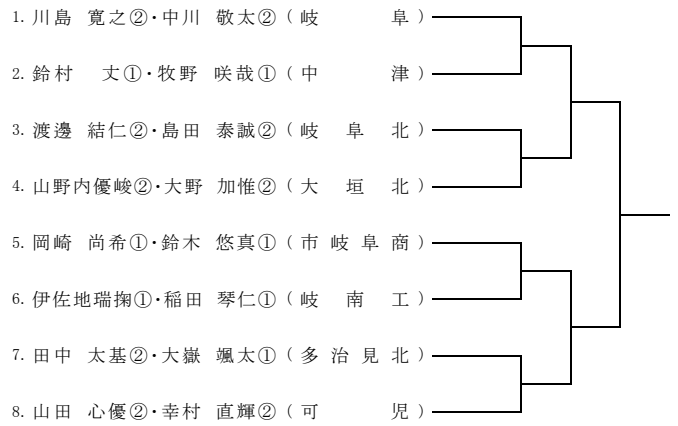

【土岐市総合公園テニスコート】

1R 2R SF F

22ブロック

【星ヶ台第1テニスコート】

1R 2R SF F

19ブロック

【 関高校 】

1R 2R SF F