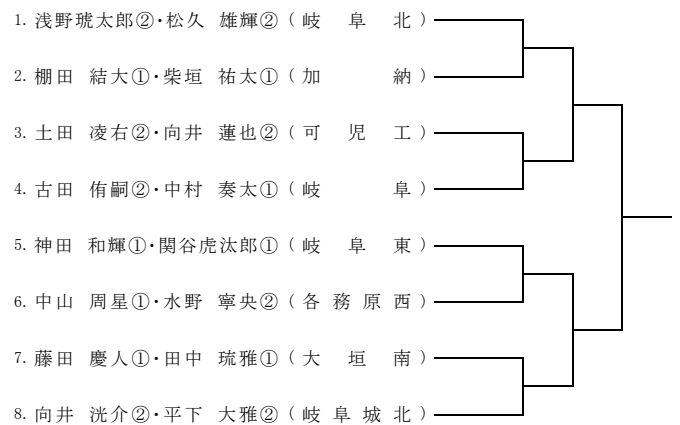

16ブロック

【星ヶ台第1テニスコート】

1R 2R SF F