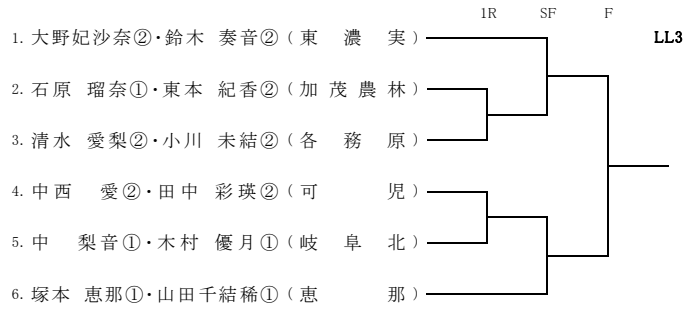

【鳴子近隣公園テニスコート】

9ブロック

【土岐市総合公園テニスコート】

13ブロック

【土岐市総合公園テニスコート】

10ブロック

【前平公園テニスコート】

14ブロック