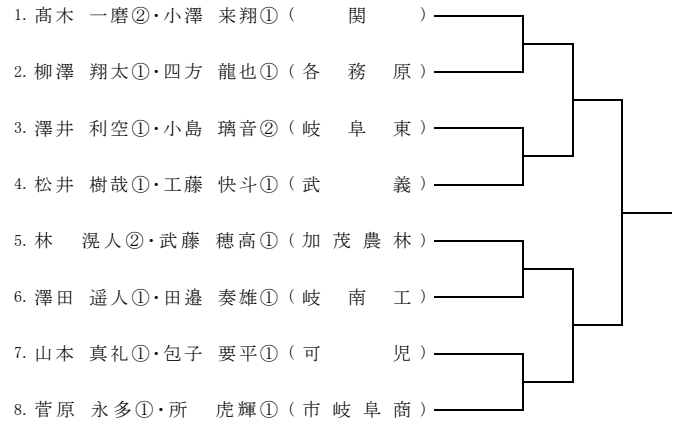

【星ヶ台第1テニスコート】

1R 2R SF F

12ブロック

【土岐市総合公園テニスコート】

1R 2R SF F

13ブロック

【 関高校 】

1R 2R SF F