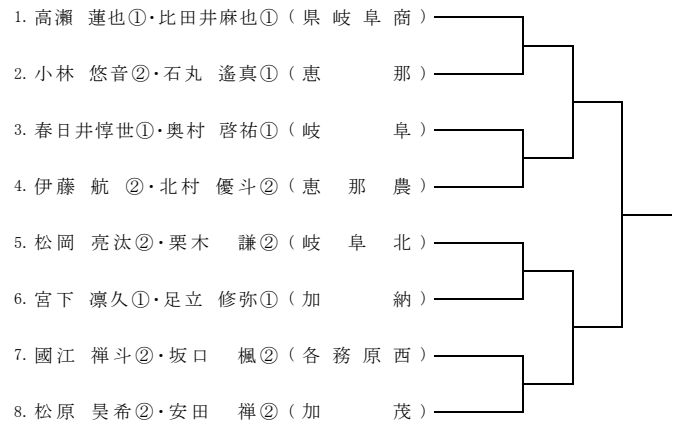

14ブロック

【TEIKYOけやきフィールド】

1R 2R SF F