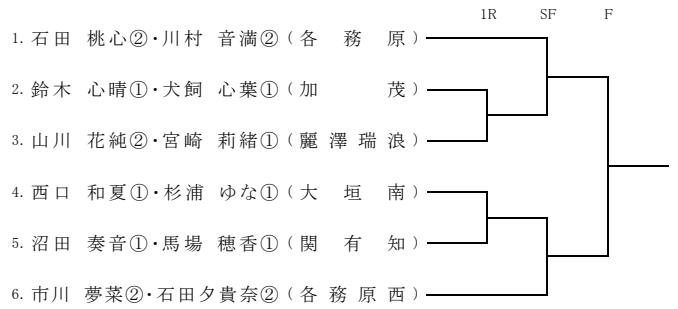

14ブロック

【土岐市総合公園テニスコート】