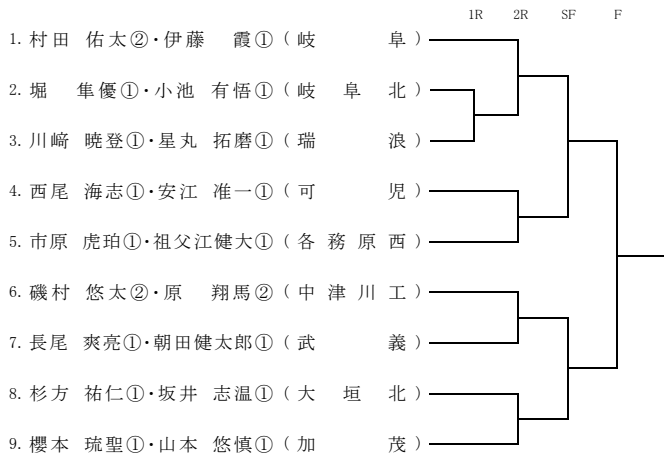

予備日の会場は、進行状況、天候、コート状況により、変更になる場合があります。ホームページで会場変更について確認してから会場へ移動してください。

1ブロック

【TEIKYOけやきフィールド】

2ブロック

【星ヶ台第1テニスコート】

3ブロック

【カヤバテニスコート(KYB)】

4ブロック

【カヤバテニスコート(KYB)】

5ブロック

【星ヶ台第1テニスコート】

6ブロック

【カヤバテニスコート(KYB)】

7ブロック

【土岐市総合公園テニスコート】

8ブロック