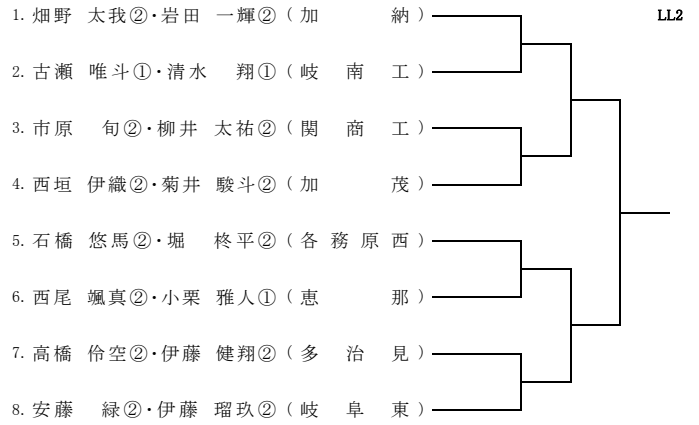

1R 2R SF F

17ブロック

【 関高校 】

1R 2R SF F

21ブロック

【前平公園テニスコート】

1R 2R SF F

18ブロック