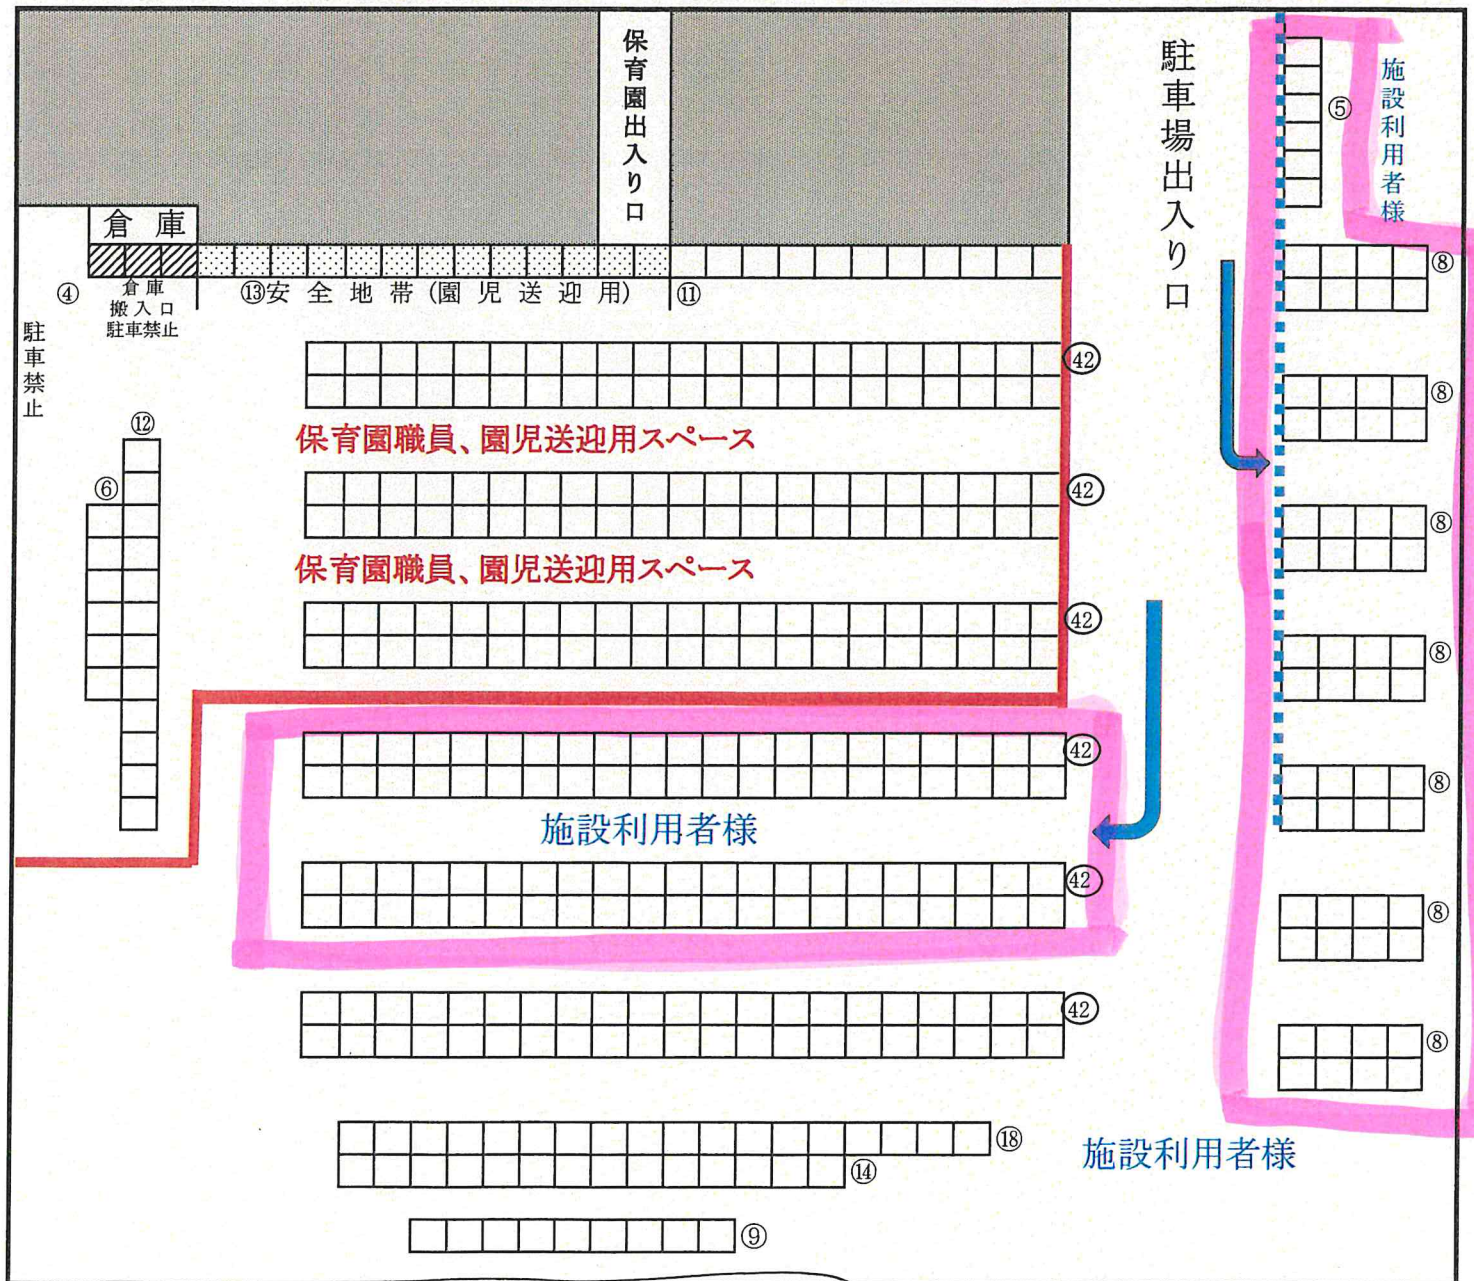

星ヶ台第一駐車場ご利用について

2024年3月11日
星ヶ台管理事務所

多治見運動公園の整備工事に伴う駐車場の制限により以下第1駐車場の使用方法を変更いたします。まずは、駐車場入り口(図面上側)から入って左側のスペースを主にご利用ください。右側もご利用いただけますが、右側赤いコーンで囲われたスペースは保育園関係者用ですので、ご利用はお控えください。特に平日はお子様の通行にご配慮いただきますようお願いいたします。一日の最後に退出される方は駐車場入り口中央にコーンを戻して退出してください。また、21時半以降に駐車することはできません。※ 200台を超える利用者が見込まれる場合は前もって管理事務所に相談してください。

○枠内の数字は台数です。

ピンク枠の所に駐車をお願いします。(テニス関係者)